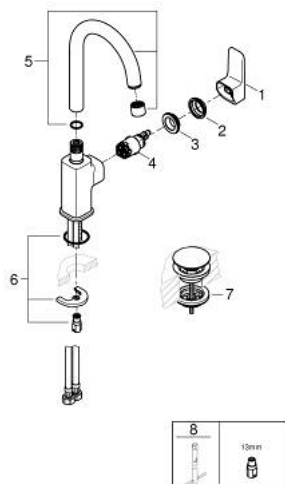

## 10 177 124 30 GROHE CUBEO BATERIE LAVOAR MONOCOMANDĂ 1/2" MĂRIMEA L

### DESCRIEREA PRODUSULUI

- Colour: matte black
- instalare pe o singură gaură
- mâner din metal
- cartuş ceramic de 28 mm cu GROHE SilkMove
- OpenCold - cold water flow in mid-lever position
- cu limitator de temperatură
- AquaCalibrator
- maximum flow rate (at 3 bar): 5 l/min
- pipă tubulară pivotantă
- FastFixation sistem de instalare rapida
- corp fără perforație pentru tijă, cu set de evacuare push-open 1 1/4"
- racorduri flexibile de conectare la apă
- professional edition

### PIESE DE SCHIMB , ianuarie 2023 – now

- 1: lever (Spare part-nr. 1096322430)
  - 2: capac (Spare part-nr. 465812430)
  - 3: inel de fixare (Spare part-nr. 07419000)
  - 4: cartridge (Spare part-nr. 1096369990)
  - 5: spout (Spare part-nr. 1096332430)
  - 6: Ansamblu de fixare a tijei nefiletate (Spare part-nr. 46671000)
  - 7: Waste set with push-open plug (Spare part-nr. 658072430)
  - 8: Cheie pentru montare (Spare part-nr. 19017000)\*
- \* Optional accessories