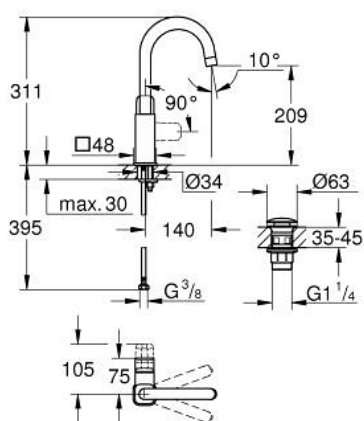

## 10 177 124 30 GROHE CUBEO BATERIE LAVOAR MONOCOMANDĂ 1/2" MĂRIMEA L

### DESCRIEREA PRODUSULUI

- Colour: matte black
- instalare pe o singură gaură
- mâner din metal
- cartuş ceramic de 28 mm cu GROHE SilkMove
- OpenCold - cold water flow in mid-lever position
- cu limitator de temperatură
- AquaCalibrator
- maximum flow rate (at 3 bar): 5 l/min
- pipă tubulară pivotantă
- FastFixation sistem de instalare rapida
- corp fără perforație pentru tijă, cu set de evacuare push-open 1 1/4"
- racorduri flexibile de conectare la apă
- professional edition

### PIESE DE SCHIMB , ianuarie 2023 – now

- 1: lever (Spare part-nr. 1096322430)
  - 2: capac (Spare part-nr. 465812430)
  - 3: inel de fixare (Spare part-nr. 07419000)
  - 4: cartridge (Spare part-nr. 1096369990)
  - 5: spout (Spare part-nr. 1096332430)
  - 6: Ansamblu de fixare a tijei nefiletate (Spare part-nr. 46671000)
  - 7: Waste set with push-open plug (Spare part-nr. 658072430)
  - 8: Cheie pentru montare (Spare part-nr. 19017000)\*
- \* Optional accessories