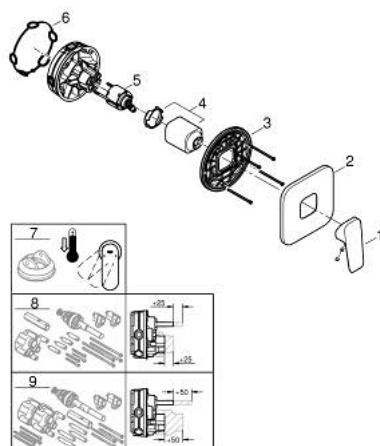

10 177 700 00 GROHE CUBEO BATERIE DUȘ MONOCOMANDĂ

DESCRIEREA PRODUSULUI

- Colour: cromat
- set pentru instalarea finală a codului GROHE Rapido SmartBox (35 600/35 604)
- cartuș ceramic de 46 mm cu GROHE SilkMove
- rozetă cu element de etanșare a arborelui și fixare mascată FastFixation
- mască metalică, ajustabilă 6° retroactiv
- mâner din metal
- without roughing-in set 35 600/35 604 (please order separately)
- flow performance: outlet B or C = 30 l/min

10 177 700 00 GROHE CUBEO BATERIE DUȘ MONOCOMANDĂ

PIESE DE SCHIMB , ianuarie 2023 – now

- 1: lever (Spare part-nr. 1063380000)
 - 2: escutcheon (Spare part-nr. 1039640000)
 - 3: placă portantă (Spare part-nr. 48441000)
 - 4: cap (Spare part-nr. 1047190000)
 - 5: Cartuș (Spare part-nr. 46048000)
 - 6: etanșare (Spare part-nr. 48360000)
 - 7: Limitator de temperatură (Spare part-nr. 46375000)*
 - 8: Universal extension set single-lever mixers, 25 mm (Spare part-nr. 14056000)*
 - 9: Universal extension set single-lever mixers, 50 mm (Spare part-nr. 14057000)*
- * Optional accessories