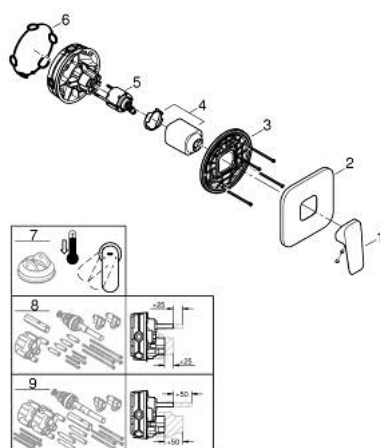

10 177 700 00 GROHE CUBEO BATERIE DUȘ MONOCOMANDĂ

DESCRIEREA PRODUSULUI

- Colour: cromat
- set pentru instalarea finală a codului GROHE Rapido SmartBox (35 600/35 604)
- cartuș ceramic de 46 mm cu GROHE SilkMove
- rozetă cu element de etanșare a arborelui și fixare mascată GROHE FastFixation
- mască metalică, ajustabilă 6° retroactiv
- mâner din metal
- without roughing-in set 35 600/35 604 (please order separately)
- flow performance: outlet B or C = 30 l/min

10 177 700 00 GROHE CUBEO BATERIE DUȘ MONOCOMANDĂ

PIESE DE SCHIMB , ianuarie 2023 – now

- 1: lever (Spare part-nr. 1063380000)
 - 2: escutcheon (Spare part-nr. 1039640000)
 - 3: placă portantă (Spare part-nr. 48441000)
 - 4: cap (Spare part-nr. 1047190000)
 - 5: Cartuș (Spare part-nr. 46048000)
 - 6: etanșare (Spare part-nr. 48360000)
 - 7: Limitator de temperatură (Spare part-nr. 46375000)*
 - 8: Universal extension set single-lever mixers, 25 mm (Spare part-nr. 14056000)*
 - 9: Universal extension set single-lever mixers, 50 mm (Spare part-nr. 14057000)*
- * Optional accessories