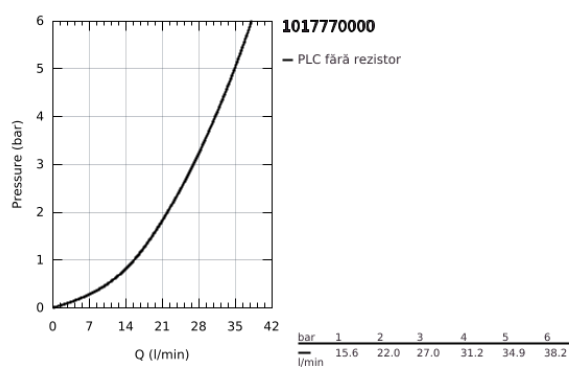

10 177 700 00 GROHE CUBEO BATERIE DUȘ MONOCOMANDĂ

DESCRIEREA PRODUSULUI

- Colour: cromat
- set pentru instalarea finală a codului GROHE Rapido SmartBox (35 600/35 604)
- cartuș ceramic de 46 mm cu GROHE SilkMove
- rozetă cu element de etanșare a arborelui și fixare mascată GROHE FastFixation
- mască metalică, ajustabilă 6° retroactiv
- mâner din metal
- without roughing-in set 35 600/35 604 (please order separately)
- flow performance: outlet B or C = 30 l/min