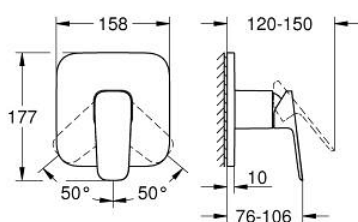

10 177 700 00 GROHE CUBEO BATERIE DUȘ MONOCOMANDĂ

DESCRIEREA PRODUSULUI

- Colour: cromat
- set pentru instalarea finală a codului GROHE Rapido SmartBox (35 600/35 604)
- cartuș ceramic de 46 mm cu GROHE SilkMove
- rozetă cu element de etanșare a arborelui și fixare mascată FastFixation
- mască metalică, ajustabilă 6° retroactiv
- mâner din metal
- without roughing-in set 35 600/35 604 (please order separately)
- flow performance: outlet B or C = 30 l/min

10 177 700 00 GROHE CUBEO BATERIE DUȘ MONOCOMANDĂ

PIESE DE SCHIMB , ianuarie 2023 – now

- 1: lever (Spare part-nr. 1063380000)
 - 2: escutcheon (Spare part-nr. 1039640000)
 - 3: placă portantă (Spare part-nr. 48441000)
 - 4: cap (Spare part-nr. 1047190000)
 - 5: Cartuș (Spare part-nr. 46048000)
 - 6: etanșare (Spare part-nr. 48360000)
 - 7: Limitator de temperatură (Spare part-nr. 46375000)*
 - 8: Universal extension set single-lever mixers, 25 mm (Spare part-nr. 14056000)*
 - 9: Universal extension set single-lever mixers, 50 mm (Spare part-nr. 14057000)*
- * Optional accessories