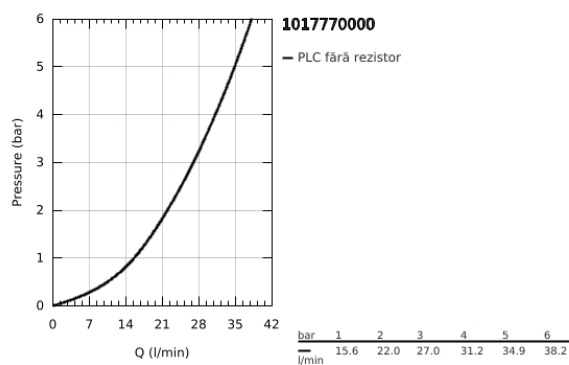

10 177 700 00 GROHE CUBEO BATERIE DUȘ MONOCOMANDĂ

DESCRIEREA PRODUSULUI

- Colour: cromat
- set pentru instalarea finală a codului GROHE Rapido SmartBox (35 600/35 604)
- cartuș ceramic de 46 mm cu GROHE SilkMove
- rozetă cu element de etanșare a arborelui și fixare mascată FastFixation
- mască metalică, ajustabilă 6° retroactiv
- mâner din metal
- without roughing-in set 35 600/35 604 (please order separately)
- flow performance: outlet B or C = 30 l/min