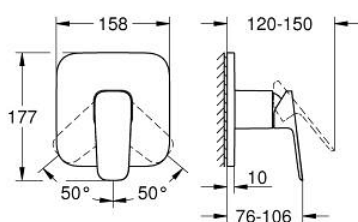

10 177 700 00 GROHE CUBEO BATERIE DUȘ MONOCOMANDĂ

DESCRIEREA PRODUSULUI

- Colour: cromat
- set pentru instalarea finală a codului GROHE Rapido SmartBox (35 600/35 604)
- cartuș ceramic de 46 mm cu GROHE SilkMove
- rozetă cu element de etanșare a arborelui și fixare mascată GROHE FastFixation
- mască metalică, ajustabilă 6° retroactiv
- mâner din metal
- without roughing-in set 35 600/35 604 (please order separately)
- flow performance: outlet B or C = 30 l/min

10 177 700 00 GROHE CUBEO BATERIE DUȘ MONOCOMANDĂ

PIESE DE SCHIMB , ianuarie 2023 – now

- 1: lever (Spare part-nr. 1063380000)
 - 2: escutcheon (Spare part-nr. 1039640000)
 - 3: placă portantă (Spare part-nr. 48441000)
 - 4: cap (Spare part-nr. 1047190000)
 - 5: Cartuș (Spare part-nr. 46048000)
 - 6: etanșare (Spare part-nr. 48360000)
 - 7: Limitator de temperatură (Spare part-nr. 46375000)*
 - 8: Universal extension set single-lever mixers, 25 mm (Spare part-nr. 14056000)*
 - 9: Universal extension set single-lever mixers, 50 mm (Spare part-nr. 14057000)*
- * Optional accessories