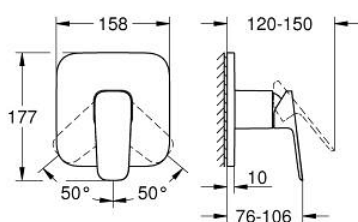

10 177 724 30 GROHE CUBEO BATERIE DUȘ MONOCOMANDĂ

DESCRIEREA PRODUSULUI

- Colour: matte black
- set pentru instalarea finală a codului GROHE Rapido SmartBox (35 600/35 604)
- cartuș ceramic de 46 mm cu GROHE SilkMove
- rozetă cu element de etanșare a arborelui și fixare mascată FastFixation
- mască metalică, ajustabilă 6° retroactiv
- mâner din metal
- without roughing-in set 35 600/35 604 (please order separately)
- flow performance: outlet B or C = 30 l/min

10 177 724 30 GROHE CUBEO BATERIE DUȘ MONOCOMANDĂ

PIESE DE SCHIMB , ianuarie 2023 – now

- 1: lever (Spare part-nr. 1063382430)
 - 2: escutcheon (Spare part-nr. 1039642430)
 - 3: placă portantă (Spare part-nr. 48441000)
 - 4: cap (Spare part-nr. 1047192430)
 - 5: Cartuș (Spare part-nr. 46048000)
 - 6: etanșare (Spare part-nr. 48360000)
 - 7: Limitator de temperatură (Spare part-nr. 46375000)*
 - 8: Universal extension set single-lever mixers, 25 mm (Spare part-nr. 14056000)*
 - 9: Universal extension set single-lever mixers, 50 mm (Spare part-nr. 14057000)*
- * Optional accessories