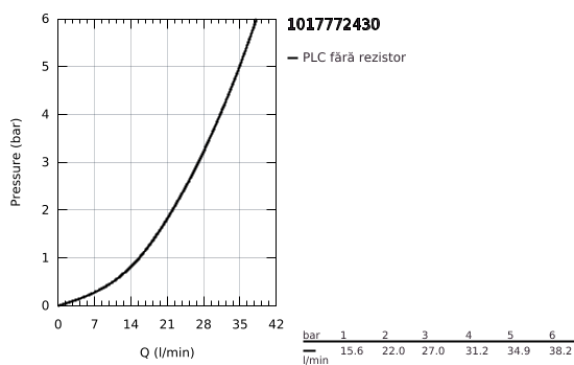

10 177 724 30 GROHE CUBEO BATERIE DUȘ MONOCOMANDĂ

DESCRIEREA PRODUSULUI

- Colour: matte black
- set pentru instalarea finală a codului GROHE Rapido SmartBox (35 600/35 604)
- cartuș ceramic de 46 mm cu GROHE SilkMove
- rozetă cu element de etanșare a arborelui și fixare mascată FastFixation
- mască metalică, ajustabilă 6° retroactiv
- mâner din metal
- without roughing-in set 35 600/35 604 (please order separately)
- flow performance: outlet B or C = 30 l/min