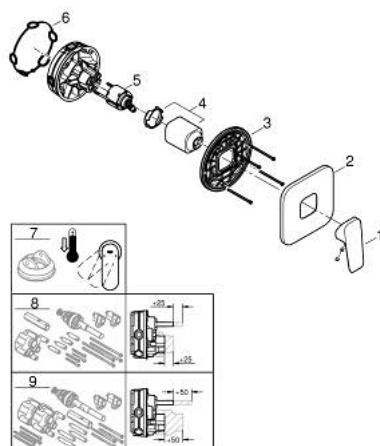

10 177 724 30 GROHE CUBEO BATERIE DUȘ MONOCOMANDĂ

DESCRIEREA PRODUSULUI

- Colour: matte black
- set pentru instalarea finală a codului GROHE Rapido SmartBox (35 600/35 604)
- cartuș ceramic de 46 mm cu GROHE SilkMove
- rozetă cu element de etanșare a arborelui și fixare mascată FastFixation
- mască metalică, ajustabilă 6° retroactiv
- mâner din metal
- without roughing-in set 35 600/35 604 (please order separately)
- flow performance: outlet B or C = 30 l/min

10 177 724 30 GROHE CUBEO BATERIE DUȘ MONOCOMANDĂ

PIESE DE SCHIMB , ianuarie 2023 – now

- 1: lever (Spare part-nr. 1063382430)
 - 2: escutcheon (Spare part-nr. 1039642430)
 - 3: placă portantă (Spare part-nr. 48441000)
 - 4: cap (Spare part-nr. 1047192430)
 - 5: Cartuș (Spare part-nr. 46048000)
 - 6: etanșare (Spare part-nr. 48360000)
 - 7: Limitator de temperatură (Spare part-nr. 46375000)*
 - 8: Universal extension set single-lever mixers, 25 mm (Spare part-nr. 14056000)*
 - 9: Universal extension set single-lever mixers, 50 mm (Spare part-nr. 14057000)*
- * Optional accessories