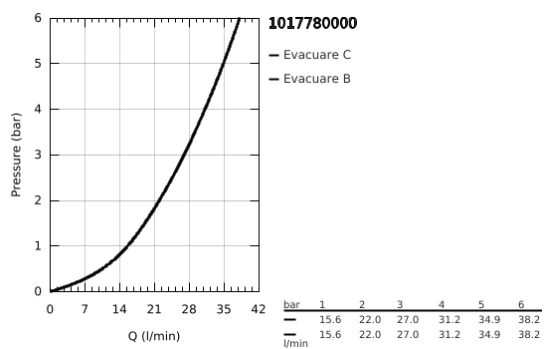

## 10 177 800 00 GROHE CUBEO BATERIE MONOCOMANDĂ CU DIVERTOR CU DOUĂ CĂI

### DESCRIEREA PRODUSULUI

- Colour: cromat
- set pentru instalarea finală a codului GROHE Rapido SmartBox (35 600/35 604)
- cartuş ceramic de 46 mm cu GROHE SilkMove
- rozetă cu element de etanşare a arborelui și fixare mascată GROHE FastFixation
- mască metalică, ajustabilă 6° retroactiv
- automat 2-way diverter
- mâner din metal
- without roughing-in set 35 600/35 604 (please order separately)
- performanță debit: ieșire B = 27 l/min, ieșire C = 27 l/min