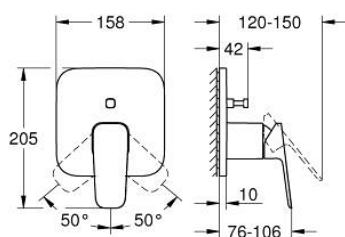

## 10 177 800 00 GROHE CUBEO BATERIE MONOCOMANDĂ CU DIVERTOR CU DOUĂ CĂI

### DESCRIEREA PRODUSULUI

- Colour: cromat
- set pentru instalarea finală a codului GROHE Rapido SmartBox (35 600/35 604)
- cartuş ceramic de 46 mm cu GROHE SilkMove
- rozetă cu element de etanşare a arborelui și fixare mascată GROHE FastFixation
- mască metalică, ajustabilă 6° retroactiv
- automat 2-way diverter
- mâner din metal
- without roughing-in set 35 600/35 604 (please order separately)
- performanță debit: ieșire B = 27 l/min, ieșire C = 27 l/min

### PIESE DE SCHIMB , ianuarie 2023 – now

- 1: lever (Spare part-nr. 1063380000)
- 2: escutcheon (Spare part-nr. 1047200000)
- 3: placă portantă (Spare part-nr. 48438000)
- 4: cap (Spare part-nr. 1047190000)
- 5: Comutator (Spare part-nr. 48634000)
- 6: diverter knob (Spare part-nr. 1047210000)
- 7: Cartuş (Spare part-nr. 46048000)
- 8: Ventil de reţinere (Spare part-nr. 49085000)
- 9: etanşare (Spare part-nr. 48360000)
- 10: Limitator de temperatură (Spare part-nr. 46375000)\*
- 11: Dispozitiv de siguranţă împotriva refluxului (EN1717) (Spare part-nr. 14055000)\*
- 12: Universal extension set single-lever mixers, 25 mm (Spare part-nr. 14056000)\*
- 13: diverter (Spare part-nr. 48635000)\*
- 14: Universal extension set single-lever mixers, 50 mm (Spare part-nr. 14057000)\*
- 15: diverter (Spare part-nr. 48636000)\*