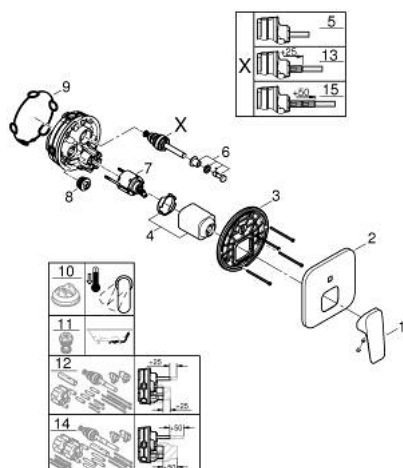

## 10 177 800 00 GROHE CUBEO BATERIE MONOCOMANDĂ CU DIVERTOR CU DOUĂ CĂI

### DESCRIEREA PRODUSULUI

- Colour: cromat
- set pentru instalarea finală a codului GROHE Rapido SmartBox (35 600/35 604)
- cartuş ceramic de 46 mm cu GROHE SilkMove
- rozetă cu element de etanşare a arborelui și fixare mascată FastFixation
- mască metalică, ajustabilă 6° retroactiv
- automatic 2-way diverter
- mâner din metal
- without roughing-in set 35 600/35 604 (please order separately)
- performanță debit: ieșire B = 27 l/min, ieșire C = 27 l/min

### PIESE DE SCHIMB , ianuarie 2023 – now

- 1: lever (Spare part-nr. 1063380000)
- 2: escutcheon (Spare part-nr. 1047200000)
- 3: placă portantă (Spare part-nr. 48438000)
- 4: cap (Spare part-nr. 1047190000)
- 5: Comutator (Spare part-nr. 48634000)
- 6: diverter knob (Spare part-nr. 1047210000)
- 7: Cartuş (Spare part-nr. 46048000)
- 8: Ventil de reţinere (Spare part-nr. 49085000)
- 9: etanşare (Spare part-nr. 48360000)
- 10: Limitator de temperatură (Spare part-nr. 46375000)\*
- 11: Dispozitiv de siguranţă împotriva refluxului (EN1717) (Spare part-nr. 14055000)\*
- 12: Universal extension set single-lever mixers, 25 mm (Spare part-nr. 14056000)\*
- 13: diverter (Spare part-nr. 48635000)\*
- 14: Universal extension set single-lever mixers, 50 mm (Spare part-nr. 14057000)\*
- 15: diverter (Spare part-nr. 48636000)\*