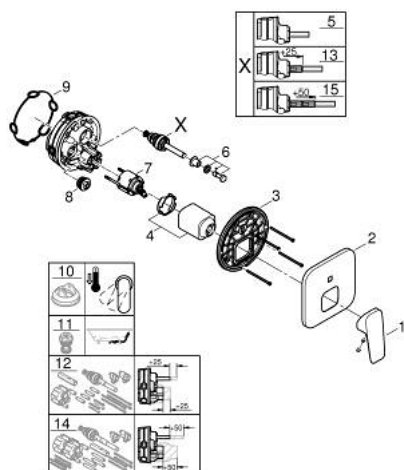

## 10 177 800 00 GROHE CUBEO BATERIE MONOCOMANDĂ CU DIVERTOR CU DOUĂ CĂI

### DESCRIEREA PRODUSULUI

- Colour: cromat
- set pentru instalarea finală a codului GROHE Rapido SmartBox (35 600/35 604)
- cartuş ceramic de 46 mm cu GROHE SilkMove
- rozetă cu element de etanşare a arborelui și fixare mascată GROHE FastFixation
- mască metalică, ajustabilă 6° retroactiv
- automat 2-way diverter
- mâner din metal
- without roughing-in set 35 600/35 604 (please order separately)
- performanță debit: ieșire B = 27 l/min, ieșire C = 27 l/min

### PIESE DE SCHIMB , ianuarie 2023 – now

- 1: lever (Spare part-nr. 1063380000)
- 2: escutcheon (Spare part-nr. 1047200000)
- 3: placă portantă (Spare part-nr. 48438000)
- 4: cap (Spare part-nr. 1047190000)
- 5: Comutator (Spare part-nr. 48634000)
- 6: diverter knob (Spare part-nr. 1047210000)
- 7: Cartuş (Spare part-nr. 46048000)
- 8: Ventil de reţinere (Spare part-nr. 49085000)
- 9: etanşare (Spare part-nr. 48360000)
- 10: Limitator de temperatură (Spare part-nr. 46375000)\*
- 11: Dispozitiv de siguranţă împotriva refluxului (EN1717) (Spare part-nr. 14055000)\*
- 12: Universal extension set single-lever mixers, 25 mm (Spare part-nr. 14056000)\*
- 13: diverter (Spare part-nr. 48635000)\*
- 14: Universal extension set single-lever mixers, 50 mm (Spare part-nr. 14057000)\*
- 15: diverter (Spare part-nr. 48636000)\*