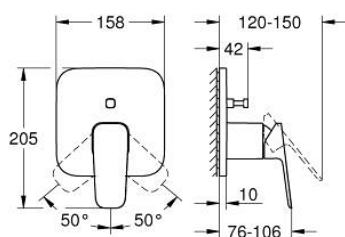

## 10 177 800 00 GROHE CUBEO BATERIE MONOCOMANDĂ CU DIVERTOR CU DOUĂ CĂI

### DESCRIEREA PRODUSULUI

- Colour: cromat
- set pentru instalarea finală a codului GROHE Rapido SmartBox (35 600/35 604)
- cartuş ceramic de 46 mm cu GROHE SilkMove
- rozetă cu element de etanşare a arborelui și fixare mascată FastFixation
- mască metalică, ajustabilă 6° retroactiv
- automatic 2-way diverter
- mâner din metal
- without roughing-in set 35 600/35 604 (please order separately)
- performanță debit: ieșire B = 27 l/min, ieșire C = 27 l/min

### PIESE DE SCHIMB , ianuarie 2023 – now

- 1: lever (Spare part-nr. 1063380000)
- 2: escutcheon (Spare part-nr. 1047200000)
- 3: placă portantă (Spare part-nr. 48438000)
- 4: cap (Spare part-nr. 1047190000)
- 5: Comutator (Spare part-nr. 48634000)
- 6: diverter knob (Spare part-nr. 1047210000)
- 7: Cartuş (Spare part-nr. 46048000)
- 8: Ventil de reţinere (Spare part-nr. 49085000)
- 9: etanşare (Spare part-nr. 48360000)
- 10: Limitator de temperatură (Spare part-nr. 46375000)\*
- 11: Dispozitiv de siguranţă împotriva refluxului (EN1717) (Spare part-nr. 14055000)\*
- 12: Universal extension set single-lever mixers, 25 mm (Spare part-nr. 14056000)\*
- 13: diverter (Spare part-nr. 48635000)\*
- 14: Universal extension set single-lever mixers, 50 mm (Spare part-nr. 14057000)\*
- 15: diverter (Spare part-nr. 48636000)\*