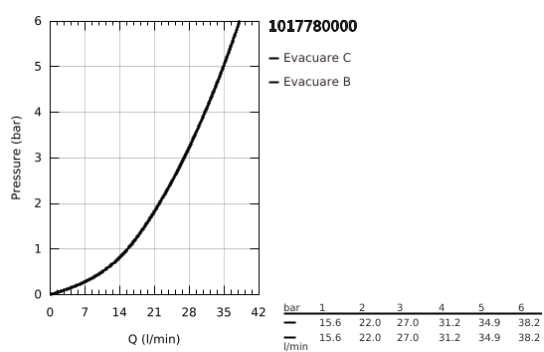

## 10 177 800 00 GROHE CUBEO BATERIE MONOCOMANDĂ CU DIVERTOR CU DOUĂ CĂI

### DESCRIEREA PRODUSULUI

- Colour: cromat
- set pentru instalarea finală a codului GROHE Rapido SmartBox (35 600/35 604)
- cartuş ceramic de 46 mm cu GROHE SilkMove
- rozetă cu element de etanşare a arborelui și fixare mascată FastFixation
- mască metalică, ajustabilă 6° retroactiv
- automatic 2-way diverter
- mâner din metal
- without roughing-in set 35 600/35 604 (please order separately)
- performanță debit: ieșire B = 27 l/min, ieșire C = 27 l/min