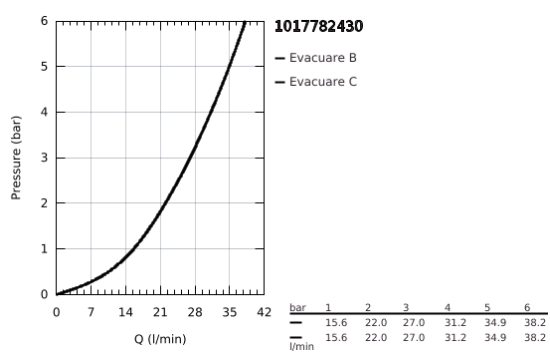

10 177 824 30 GROHE CUBEO BATERIE MONOCOMANDĂ CU DIVERTOR CU DOUĂ CĂI

DESCRIEREA PRODUSULUI

- Colour: matte black
- set pentru instalarea finală a codului GROHE Rapido SmartBox (35 600/35 604)
- cartuş ceramic de 46 mm cu GROHE SilkMove
- rozetă cu element de etanşare a arborelui și fixare mascată FastFixation
- mască metalică, ajustabilă 6° retroactiv
- automatic 2-way diverter
- mâner din metal
- without roughing-in set 35 600/35 604 (please order separately)
- performanță debit: ieșire B = 27 l/min, ieșire C = 27 l/min

10 177 824 30 GROHE CUBEO BATERIE MONOCOMANDĂ CU DIVERTOR CU DOUĂ CĂI

PIESE DE SCHIMB , ianuarie 2023 – now

- 1: lever (Spare part-nr. 1063382430)
- 2: escutcheon (Spare part-nr. 1047202430)
- 3: placă portantă (Spare part-nr. 48438000)
- 4: cap (Spare part-nr. 1047192430)
- 5: Comutator (Spare part-nr. 48634000)
- 6: diverter knob (Spare part-nr. 1047212430)
- 7: Cartuş (Spare part-nr. 46048000)
- 8: Ventil de reţinere (Spare part-nr. 49085000)
- 9: etanşare (Spare part-nr. 48360000)
- 10: Limitator de temperatură (Spare part-nr. 46375000)*
- 11: Dispozitiv de siguranţă împotriva refluxului (EN1717) (Spare part-nr. 14055000)*
- 12: Universal extension set single-lever mixers, 25 mm (Spare part-nr. 14056000)*
- 13: diverter (Spare part-nr. 48635000)*
- 14: Universal extension set single-lever mixers, 50 mm (Spare part-nr. 14057000)*
- 15: diverter (Spare part-nr. 48636000)*