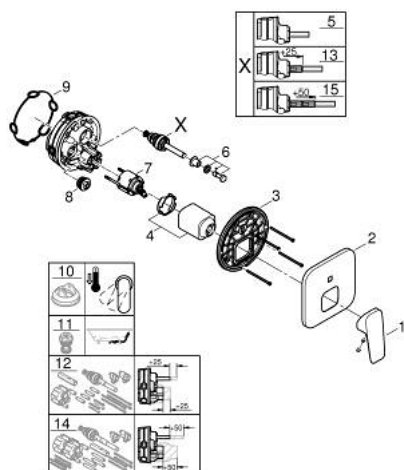

10 177 824 30 GROHE CUBEO BATERIE MONOCOMANDĂ CU DIVERTOR CU DOUĂ CĂI

DESCRIEREA PRODUSULUI

- Colour: matte black
- set pentru instalarea finală a codului GROHE Rapido SmartBox (35 600/35 604)
- cartuş ceramic de 46 mm cu GROHE SilkMove
- rozetă cu element de etanşare a arborelui și fixare mascată FastFixation
- mască metalică, ajustabilă 6° retroactiv
- automatic 2-way diverter
- mâner din metal
- without roughing-in set 35 600/35 604 (please order separately)
- performanță debit: ieșire B = 27 l/min, ieșire C = 27 l/min

10 177 824 30 GROHE CUBEO BATERIE MONOCOMANDĂ CU DIVERTOR CU DOUĂ CĂI

PIESE DE SCHIMB , ianuarie 2023 – now

- 1: lever (Spare part-nr. 1063382430)
- 2: escutcheon (Spare part-nr. 1047202430)
- 3: placă portantă (Spare part-nr. 48438000)
- 4: cap (Spare part-nr. 1047192430)
- 5: Comutator (Spare part-nr. 48634000)
- 6: diverter knob (Spare part-nr. 1047212430)
- 7: Cartuş (Spare part-nr. 46048000)
- 8: Ventil de reţinere (Spare part-nr. 49085000)
- 9: etanşare (Spare part-nr. 48360000)
- 10: Limitator de temperatură (Spare part-nr. 46375000)*
- 11: Dispozitiv de siguranţă împotriva refluxului (EN1717) (Spare part-nr. 14055000)*
- 12: Universal extension set single-lever mixers, 25 mm (Spare part-nr. 14056000)*
- 13: diverter (Spare part-nr. 48635000)*
- 14: Universal extension set single-lever mixers, 50 mm (Spare part-nr. 14057000)*
- 15: diverter (Spare part-nr. 48636000)*