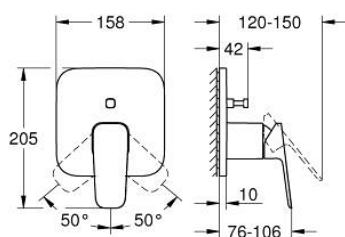

10 177 824 30 GROHE CUBEO BATERIE MONOCOMANDĂ CU DIVERTOR CU DOUĂ CĂI

DESCRIEREA PRODUSULUI

- Colour: matte black
- set pentru instalarea finală a codului GROHE Rapido SmartBox (35 600/35 604)
- cartuş ceramic de 46 mm cu GROHE SilkMove
- rozetă cu element de etanşare a arborelui și fixare mascată FastFixation
- mască metalică, ajustabilă 6° retroactiv
- automatic 2-way diverter
- mâner din metal
- without roughing-in set 35 600/35 604 (please order separately)
- performanță debit: ieșire B = 27 l/min, ieșire C = 27 l/min

10 177 824 30 GROHE CUBEO BATERIE MONOCOMANDĂ CU DIVERTOR CU DOUĂ CĂI

PIESE DE SCHIMB , ianuarie 2023 – now

- 1: lever (Spare part-nr. 1063382430)
- 2: escutcheon (Spare part-nr. 1047202430)
- 3: placă portantă (Spare part-nr. 48438000)
- 4: cap (Spare part-nr. 1047192430)
- 5: Comutator (Spare part-nr. 48634000)
- 6: diverter knob (Spare part-nr. 1047212430)
- 7: Cartuş (Spare part-nr. 46048000)
- 8: Ventil de reţinere (Spare part-nr. 49085000)
- 9: etanşare (Spare part-nr. 48360000)
- 10: Limitator de temperatură (Spare part-nr. 46375000)*
- 11: Dispozitiv de siguranţă împotriva refluxului (EN1717) (Spare part-nr. 14055000)*
- 12: Universal extension set single-lever mixers, 25 mm (Spare part-nr. 14056000)*
- 13: diverter (Spare part-nr. 48635000)*
- 14: Universal extension set single-lever mixers, 50 mm (Spare part-nr. 14057000)*
- 15: diverter (Spare part-nr. 48636000)*