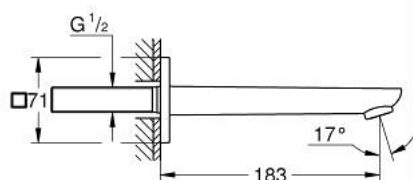

10 177 900 00 **GROHE CUBEO PIPĂ CADĂ**

DESCRIEREA PRODUSULUI

- Colour: cromat
- montare pe perete
- suprafață GROHE LongLife
- aerator
- proiecție de 183 mm
- filet-tată de 1/2"

10 177 900 00 GROHE CUBEO PIPĂ CADĂ

PIESE DE SCHIMB , ianuarie 2023 – now

1: Dispozitiv de îndreptare debit (Spare part-nr. 46837000)

2: Prelungire (Spare part-nr. 46627000)*

* Optional accessories