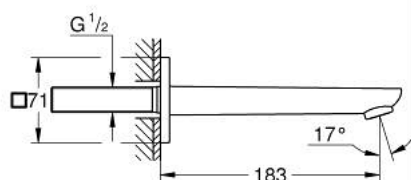

## 10 177 924 30 GROHE CUBEO PIPĂ CADĂ

### DESCRIEREA PRODUSULUI

- Colour: matte black
- montare pe perete
- aerator
- proiecție de 183 mm
- filet-tată de 1/2"

## 10 177 924 30 GROHE CUBEO PIPĂ CADĂ

**PIESE DE SCHIMB** , ianuarie 2023 – now

1: Dispozitiv de îndreptare debit (Spare part-nr. 468372430)

2: Prelungire (Spare part-nr. 46627000)\*

\* Optional accessories