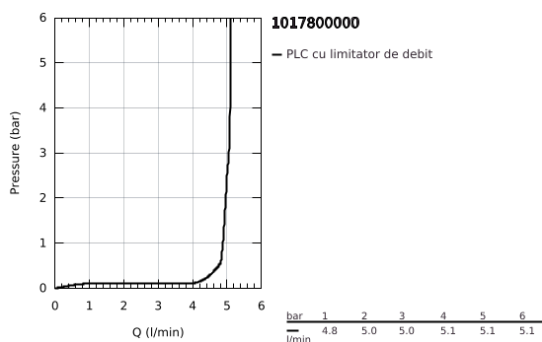

## 10 178 000 00 GROHE CUBEO BATERIE LAVOAR MONOCOMANDĂ 1/2" MĂRIMEA XL

### DESCRIEREA PRODUSULUI

- Colour: cromat
- instalare pe o singură gaură
- pentru lavoare înalte
- mâner din metal
- cartuş ceramic de 28 mm cu GROHE SilkMove
- OpenCold - cold water flow in mid-lever position
- limitator de debit reglabil
- cu limitator de temperatură
- suprafață GROHE LongLife
- AquaCalibrator
- maximum flow rate (at 3 bar): 5 l/min
- aerator reglabil GROHE AquaGuide
- sistem de instalare FastFixation
- corp fără orificiu tijă set de evacuare
- racorduri flexibile de conectare la apă