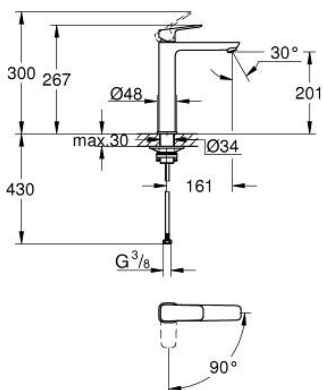

## 10 178 000 00 GROHE CUBEO BATERIE LAVOAR MONOCOMANDĂ 1/2" MĂRIMEA XL

### DESCRIEREA PRODUSULUI

- Colour: cromat
- instalare pe o singură gaură
- pentru lavoare înalte
- mâner din metal
- cartuş ceramic de 28 mm cu GROHE SilkMove
- OpenCold - cold water flow in mid-lever position
- limitator de debit reglabil
- cu limitator de temperatură
- suprafață GROHE LongLife
- AquaCalibrator
- maximum flow rate (at 3 bar): 5 l/min
- aerator reglabil GROHE AquaGuide
- sistem de instalare FastFixation
- corp fără orificiu tijă set de evacuare
- racorduri flexibile de conectare la apă

10 178 000 00 **GROHE CUBEO BATERIE LAVOAR MONOCOMANDĂ 1/2"**  
**MĂRIMEA XL**

**PIESE DE SCHIMB** , ianuarie 2023 – now

- 1: Cubeo Lever (Spare part-nr. 1060180000)
- 2: capac (Spare part-nr. 46581000)
- 3: inel de fixare (Spare part-nr. 07419000)
- 4: Cubeo Cartridge (Spare part-nr. 1060179990)
- 5: Dispozitiv de îndreptare debit (Spare part-nr. 46837000)
- 6: escutcheon (Spare part-nr. 1060160000)
- 7: placă de susținere (Spare part-nr. 05334000)
- 8: Ansamblu de fixare a tijei nefiletate (Spare part-nr. 48384000)
- 9: Waste set with push-open plug (Spare part-nr. 65807000)\*