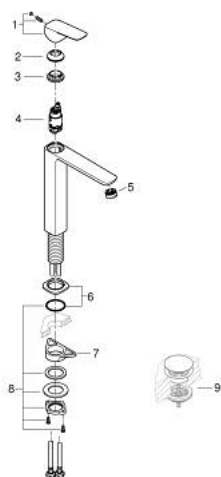

## 10 178 000 00 GROHE CUBEO BATERIE LAVOAR MONOCOMANDĂ 1/2" MĂRIMEA XL

### DESCRIEREA PRODUSULUI

- Colour: cromat
- instalare pe o singură gaură
- pentru lavoare înalte
- mâner din metal
- cartuş ceramic de 28 mm cu GROHE SilkMove
- OpenCold - cold water flow in mid-lever position
- limitator de debit reglabil
- cu limitator de temperatură
- suprafață GROHE LongLife
- AquaCalibrator
- maximum flow rate (at 3 bar): 5 l/min
- aerator reglabil GROHE AquaGuide
- sistem de instalare FastFixation
- corp fără orificiu tijă set de evacuare
- racorduri flexibile de conectare la apă

10 178 000 00 **GROHE CUBEO BATERIE LAVOAR MONOCOMANDĂ 1/2"**  
**MĂRIMEA XL**

**PIESE DE SCHIMB** , ianuarie 2023 – now

- 1: Cubeo Lever (Spare part-nr. 1060180000)
- 2: capac (Spare part-nr. 46581000)
- 3: inel de fixare (Spare part-nr. 07419000)
- 4: Cubeo Cartridge (Spare part-nr. 1060179990)
- 5: Dispozitiv de îndreptare debit (Spare part-nr. 46837000)
- 6: escutcheon (Spare part-nr. 1060160000)
- 7: placă de susținere (Spare part-nr. 05334000)
- 8: Ansamblu de fixare a tijei nefiletate (Spare part-nr. 48384000)
- 9: Waste set with push-open plug (Spare part-nr. 65807000)\*