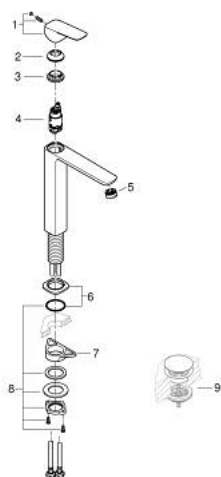

10 178 024 30 GROHE CUBEO BATERIE LAVOAR MONOCOMANDĂ 1/2" MĂRIMEA XL

DESCRIEREA PRODUSULUI

- Colour: matte black
- instalare pe o singură gaură
- pentru lavoare înalte
- mâner din metal
- cartuş ceramic de 28 mm cu GROHE SilkMove
- OpenCold - cold water flow in mid-lever position
- limitator de debit reglabil
- cu limitator de temperatură
- AquaCalibrator
- maximum flow rate (at 3 bar): 5 l/min
- aerator reglabil GROHE AquaGuide
- sistem de instalare FastFixation
- corp fără orificiu tijă set de evacuare
- racorduri flexibile de conectare la apă

10 178 024 30 GROHE CUBEO BATERIE LAVOAR MONOCOMANDĂ 1/2" MĂRIMEA XL

PIESE DE SCHIMB , ianuarie 2023 – now

- 1: lever (Spare part-nr. 1060182430)
- 2: capac (Spare part-nr. 465812430)
- 3: inel de fixare (Spare part-nr. 07419000)
- 4: Cubeo Cartridge (Spare part-nr. 1060179990)
- 5: Dispozitiv de îndreptare debit (Spare part-nr. 468372430)
- 6: escutcheon (Spare part-nr. 1060162430)
- 7: placă de susținere (Spare part-nr. 05334000)
- 8: Ansamblu de fixare a tijei nefiletate (Spare part-nr. 48384000)
- 9: Waste set with push-open plug (Spare part-nr. 658072430)*