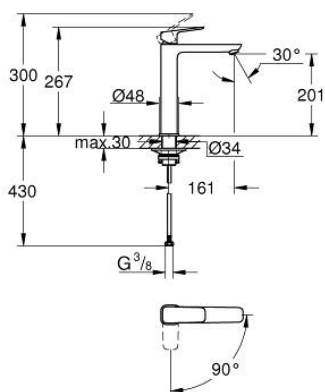

10 178 024 30 GROHE CUBEO BATERIE LAVOAR MONOCOMANDĂ 1/2" MĂRIMEA XL

DESCRIEREA PRODUSULUI

- Colour: matte black
- instalare pe o singură gaură
- pentru lavoare înalte
- mâner din metal
- cartuş ceramic de 28 mm cu GROHE SilkMove
- OpenCold - cold water flow in mid-lever position
- limitator de debit reglabil
- cu limitator de temperatură
- AquaCalibrator
- maximum flow rate (at 3 bar): 5 l/min
- aerator reglabil GROHE AquaGuide
- sistem de instalare FastFixation
- corp fără orificiu tijă set de evacuare
- racorduri flexibile de conectare la apă

10 178 024 30 GROHE CUBEO BATERIE LAVOAR MONOCOMANDĂ 1/2" MĂRIMEA XL

PIESE DE SCHIMB , ianuarie 2023 – now

- 1: lever (Spare part-nr. 1060182430)
- 2: capac (Spare part-nr. 465812430)
- 3: inel de fixare (Spare part-nr. 07419000)
- 4: Cubeo Cartridge (Spare part-nr. 1060179990)
- 5: Dispozitiv de îndreptare debit (Spare part-nr. 468372430)
- 6: escutcheon (Spare part-nr. 1060162430)
- 7: placă de susținere (Spare part-nr. 05334000)
- 8: Ansamblu de fixare a tijei nefiletate (Spare part-nr. 48384000)
- 9: Waste set with push-open plug (Spare part-nr. 658072430)*