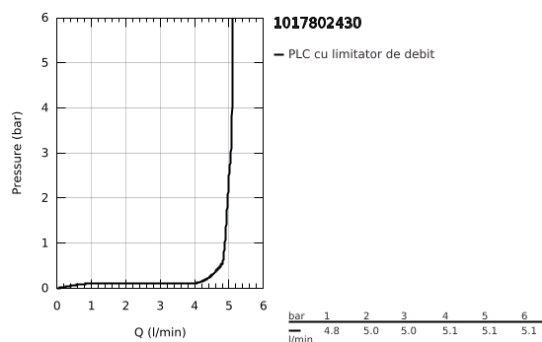

10 178 024 30 GROHE CUBEO BATERIE LAVOAR MONOCOMANDĂ 1/2" MĂRIMEA XL

DESCRIEREA PRODUSULUI

- Colour: matte black
- instalare pe o singură gaură
- pentru lavoare înalte
- mâner din metal
- cartuş ceramic de 28 mm cu GROHE SilkMove
- OpenCold - cold water flow in mid-lever position
- limitator de debit reglabil
- cu limitator de temperatură
- AquaCalibrator
- maximum flow rate (at 3 bar): 5 l/min
- aerator reglabil GROHE AquaGuide
- sistem de instalare FastFixation
- corp fără orificiu tijă set de evacuare
- racorduri flexibile de conectare la apă

10 178 024 30 GROHE CUBEO BATERIE LAVOAR MONOCOMANDĂ 1/2" MĂRIMEA XL

PIESE DE SCHIMB , ianuarie 2023 – now

- 1: lever (Spare part-nr. 1060182430)
- 2: capac (Spare part-nr. 465812430)
- 3: inel de fixare (Spare part-nr. 07419000)
- 4: Cubeo Cartridge (Spare part-nr. 1060179990)
- 5: Dispozitiv de îndreptare debit (Spare part-nr. 468372430)
- 6: escutcheon (Spare part-nr. 1060162430)
- 7: placă de susținere (Spare part-nr. 05334000)
- 8: Ansamblu de fixare a tijei nefiletate (Spare part-nr. 48384000)
- 9: Waste set with push-open plug (Spare part-nr. 658072430)*