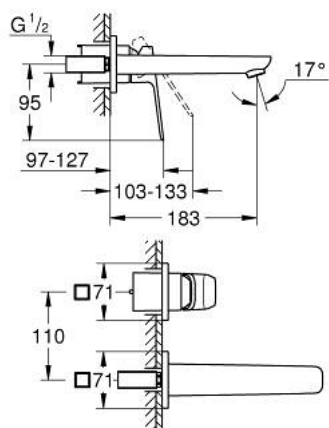

10 178 800 00 GROHE CUBEO BATERIE LAVOAR CU 2 GĂURI MĂRIMEA M

DESCRIEREA PRODUSULUI

- Colour: cromat
- montare pe perete
- mâner din metal
- for use with rough-in set 23 200 003, 23 200 000
- fără corp încastrat
- ornament metalic
- suprafață GROHE LongLife
- AquaCalibrator
- maximum flow rate (at 3 bar): 5 l/min
- aerator reglabil GROHE AquaGuide
- distanța între axe 110 mm
- proiecție de 183 mm

10 178 800 00 **GROHE CUBEO BATERIE LAVOAR CU 2 GĂURI**
MĂRIMEA M

PIESE DE SCHIMB , ianuarie 2023 – now

1: lever (Spare part-nr. 1060210000)

2: Dispozitiv de îndreptare debit (Spare part-nr. 46837000)

3: Prelungire (Spare part-nr. 46627000)*