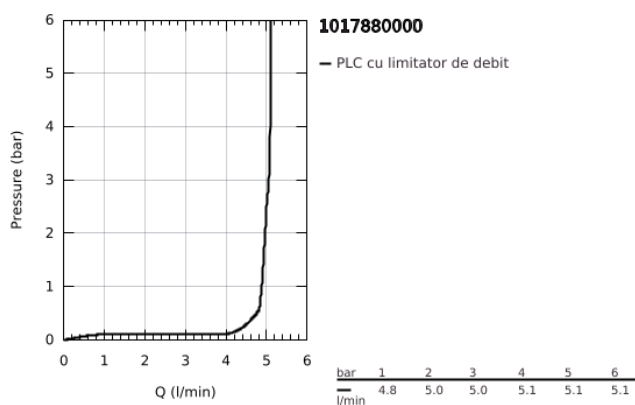

10 178 800 00 GROHE CUBEO BATERIE LAVOAR CU 2 GĂURI MĂRIMEA M

DESCRIEREA PRODUSULUI

- Colour: cromat
- montare pe perete
- mâner din metal
- for use with rough-in set 23 200 003, 23 200 000
- fără corp încastrat
- ornament metalic
- suprafață GROHE LongLife
- AquaCalibrator
- maximum flow rate (at 3 bar): 5 l/min
- aerator reglabil GROHE AquaGuide
- distanța între axe 110 mm
- proiecție de 183 mm

10 178 800 00 **GROHE CUBEO BATERIE LAVOAR CU 2 GĂURI**
MĂRIMEA M

PIESE DE SCHIMB , ianuarie 2023 – now

1: lever (Spare part-nr. 1060210000)

2: Dispozitiv de îndreptare debit (Spare part-nr. 46837000)

3: Prelungire (Spare part-nr. 46627000)*