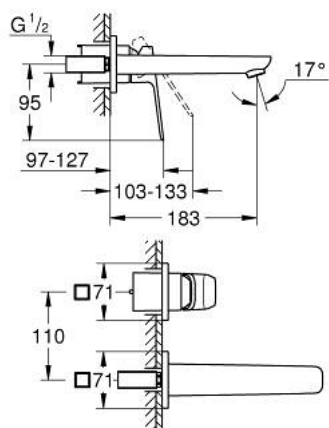

10 178 824 30 GROHE CUBEO BATERIE LAVOAR CU 2 GĂURI MĂRIMEA M

DESCRIEREA PRODUSULUI

- Colour: matte black
- montare pe perete
- mâner din metal
- for use with rough-in set 23 200 003, 23 200 000
- fără corp încastrat
- ornament metalic
- AquaCalibrator
- maximum flow rate (at 3 bar): 5 l/min
- aerator reglabil GROHE AquaGuide
- distanța între axe 110 mm
- proiecție de 183 mm

10 178 824 30 GROHE CUBEO BATERIE LAVOAR CU 2 GĂURI MĂRIMEA M

PIESE DE SCHIMB , ianuarie 2023 – now

1: lever (Spare part-nr. 1060212430)

2: Dispozitiv de îndreptare debit (Spare part-nr. 468372430)

3: Prelungire (Spare part-nr. 46627000)*