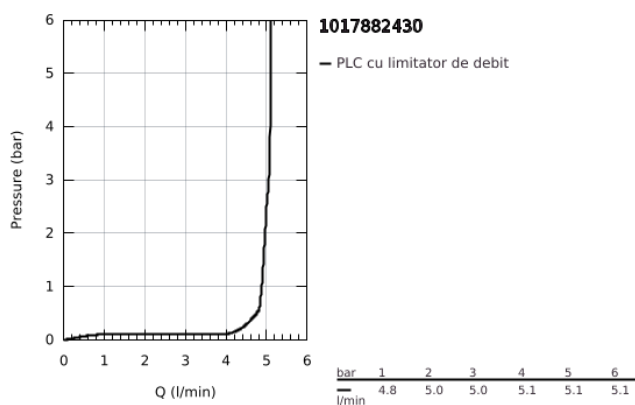

10 178 824 30 GROHE CUBEO BATERIE LAVOAR CU 2 GĂURI MĂRIMEA M

DESCRIEREA PRODUSULUI

- Colour: matte black
- montare pe perete
- mâner din metal
- for use with rough-in set 23 200 003, 23 200 000
- fără corp încastrat
- ornament metalic
- AquaCalibrator
- maximum flow rate (at 3 bar): 5 l/min
- aerator reglabil GROHE AquaGuide
- distanța între axe 110 mm
- proiecție de 183 mm

10 178 824 30 GROHE CUBEO BATERIE LAVOAR CU 2 GĂURI MĂRIMEA M

PIESE DE SCHIMB , ianuarie 2023 – now

1: lever (Spare part-nr. 1060212430)

2: Dispozitiv de îndreptare debit (Spare part-nr. 468372430)

3: Prelungire (Spare part-nr. 46627000)*