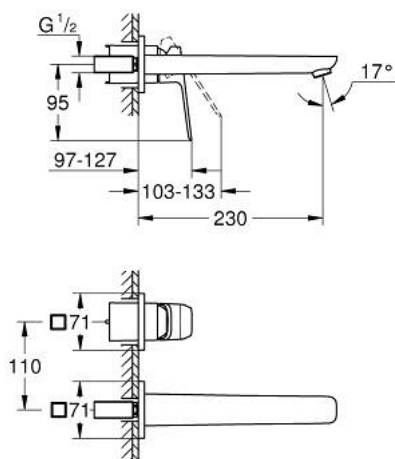

10 178 900 00 GROHE CUBEO BATERIE LAVOAR MONOCOMANDĂ CU 2 ELEMENTE MĂRIMEA L

DESCRIEREA PRODUSULUI

- Colour: cromat
- montare pe perete
- mâner din metal
- fără corp încastrat
- for use with rough-in set 23 200 003, 23 200 000
- ornament metalic
- suprafață GROHE LongLife
- AquaCalibrator
- maximum flow rate (at 3 bar): 5 l/min
- aerator reglabil GROHE AquaGuide
- distanța între axe 110 mm
- proiecție de 230 mm

10 178 900 00 GROHE CUBEO BATERIE LAVOAR MONOCOMANDĂ CU 2 ELEMENTE MĂRIMEA L

PIESE DE SCHIMB , ianuarie 2023 – now

- 1: lever (Spare part-nr. 1060210000)
- 2: Dispozitiv de îndreptare debit (Spare part-nr. 46837000)
- 3: Prelungire (Spare part-nr. 46627000)*