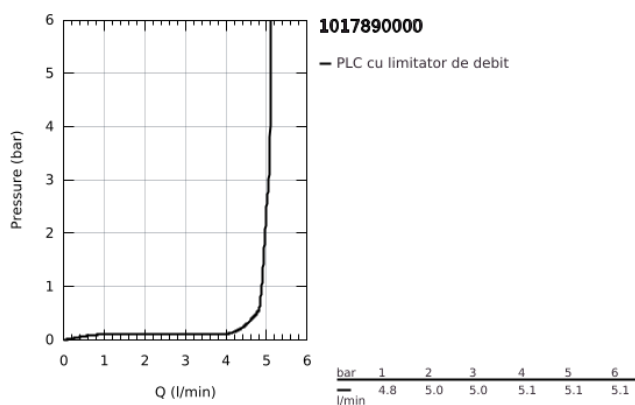

10 178 900 00 GROHE CUBEO BATERIE LAVOAR MONOCOMANDĂ CU 2 ELEMENTE MĂRIMEA L

DESCRIEREA PRODUSULUI

- Colour: cromat
- montare pe perete
- mâner din metal
- fără corp încastrat
- for use with rough-in set 23 200 003, 23 200 000
- ornament metalic
- suprafață GROHE LongLife
- AquaCalibrator
- maximum flow rate (at 3 bar): 5 l/min
- aerator reglabil GROHE AquaGuide
- distanța între axe 110 mm
- proiecție de 230 mm

10 178 900 00 GROHE CUBEO BATERIE LAVOAR MONOCOMANDĂ CU 2 ELEMENTE MĂRIMEA L

PIESE DE SCHIMB , ianuarie 2023 – now

- 1: lever (Spare part-nr. 1060210000)
- 2: Dispozitiv de îndreptare debit (Spare part-nr. 46837000)
- 3: Prelungire (Spare part-nr. 46627000)*