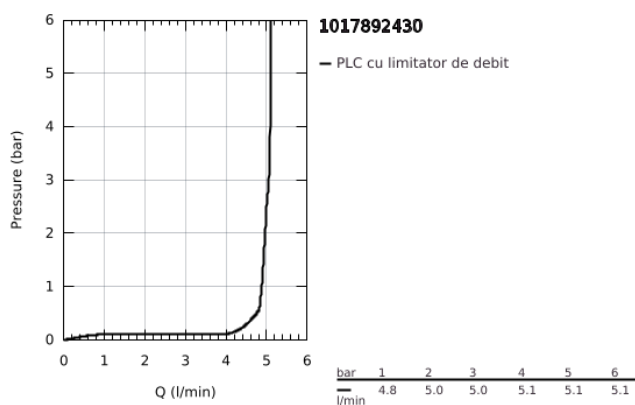

10 178 924 30 GROHE CUBEO BATERIE LAVOAR MONOCOMANDĂ CU 2 ELEMENTE MĂRIMEA L

DESCRIEREA PRODUSULUI

- Colour: matte black
- montare pe perete
- mâner din metal
- fără corp încastrat
- for use with rough-in set 23 200 003, 23 200 000
- ornament metalic
- AquaCalibrator
- maximum flow rate (at 3 bar): 5 l/min
- aerator reglabil GROHE AquaGuide
- distanța între axe 110 mm
- proiecție de 230 mm

10 178 924 30 GROHE CUBEO BATERIE LAVOAR MONOCOMANDĂ CU 2 ELEMENTE MĂRIMEA L

PIESE DE SCHIMB , ianuarie 2023 – now

1: lever (Spare part-nr. 1060212430)

2: Dispozitiv de îndreptare debit (Spare part-nr. 468372430)