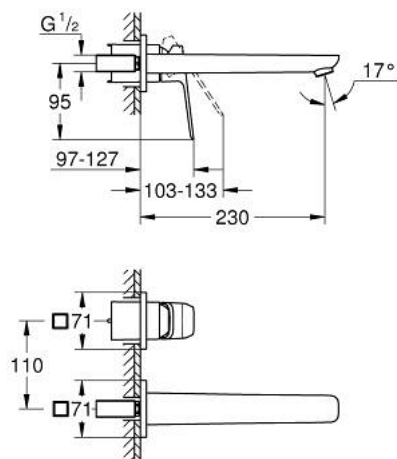

10 178 924 30 GROHE CUBEO BATERIE LAVOAR MONOCOMANDĂ CU 2 ELEMENTE MĂRIMEA L

DESCRIEREA PRODUSULUI

- Colour: matte black
- montare pe perete
- mâner din metal
- fără corp încastrat
- for use with rough-in set 23 200 003, 23 200 000
- ornament metalic
- AquaCalibrator
- maximum flow rate (at 3 bar): 5 l/min
- aerator reglabil GROHE AquaGuide
- distanța între axe 110 mm
- proiecție de 230 mm

10 178 924 30 GROHE CUBEO BATERIE LAVOAR MONOCOMANDĂ CU 2 ELEMENTE MĂRIMEA L

PIESE DE SCHIMB , ianuarie 2023 – now

1: lever (Spare part-nr. 1060212430)

2: Dispozitiv de îndreptare debit (Spare part-nr. 468372430)