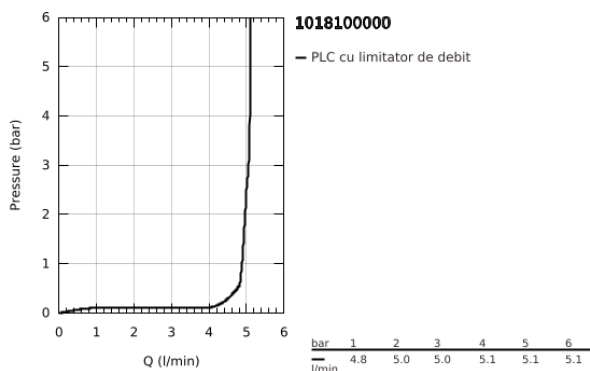

10 181 000 00 GROHE CUBEO BATERIE BIDEU MONOCOMANDĂ 1/2" MĂRIMEA S

DESCRIEREA PRODUSULUI

- Colour: cromat
- instalare pe o singură gaură
- mâner din metal
- cartuş ceramic de 28 mm cu GROHE SilkMove
- limitator de debit reglabil
- cu limitator de temperatură
- GROHE EcoJoy tehnologie pentru reducerea consumului de apă
- maximum flow rate (at 3 bar): 5 l/min
- cu racord cu bilă
- set evacuare cu tijă
- racorduri flexibile de conectare la apă

10 181 000 00 GROHE CUBEO BATERIE BIDEU MONOCOMANDĂ 1/2" MĂRIMEA S

PIESE DE SCHIMB , ianuarie 2025 – now

- 1: Cubeo Lever (Spare part-nr. 1060130000)
- 2: capac (Spare part-nr. 46581000)
- 3: inel de fixare (Spare part-nr. 07419000)
- 4: Cartuş (Spare part-nr. 46580000)
- 5: Lift rod (Spare part-nr. 65936PD0)
- 6: Aerator Saturator cu Racord cu bila (Spare part-nr. 48552000)
- 7: Cubeo Rosette (Spare part-nr. 1060150000)
- 8: Ansamblu de fixare a tijei nefiletate (Spare part-nr. 46249000)
- 9: Set de scurgere 1 1/4" (Spare part-nr. 28910000)
- 9.1: Fişa de conectare (Spare part-nr. 07182000)
- 9.2: Tijă cu bilă (Spare part-nr. 07052000)
- 10: Cheie pentru montare (Spare part-nr. 19017000)*
- 11: Tijă cu bilă (Spare part-nr. 07341000)*