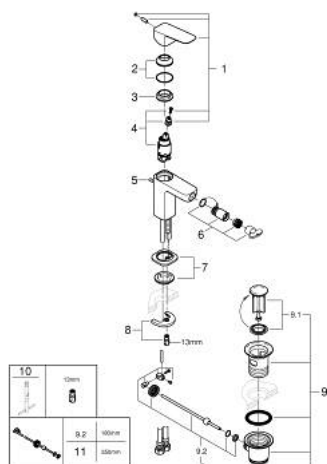

10 181 000 00 **GROHE CUBEO BATERIE BIDEU MONOCOMANDĂ 1/2"**
MĂRIMEA S

DESCRIEREA PRODUSULUI

- Colour: cromat
- instalare pe o singură gaură
- mâner din metal
- cartuş ceramic de 28 mm cu GROHE SilkMove
- limitator de debit reglabil
- cu limitator de temperatură
- AquaCalibrator
- maximum flow rate (at 3 bar): 5 l/min
- cu racord cu bilă
- set evacuare cu tijă
- racorduri flexibile de conectare la apă

10 181 000 00 GROHE CUBEO BATERIE BIDEU MONOCOMANDĂ 1/2" MĂRIMEA S

PIESE DE SCHIMB , ianuarie 2025 – now

- 1: Cubeo Lever (Spare part-nr. 1060130000)
- 2: capac (Spare part-nr. 46581000)
- 3: inel de fixare (Spare part-nr. 07419000)
- 4: Cartuş (Spare part-nr. 46580000)
- 5: Lift rod (Spare part-nr. 65936PD0)
- 6: Aerator Saturator cu Racord cu bila (Spare part-nr. 48552000)
- 7: Cubeo Rosette (Spare part-nr. 1060150000)
- 8: Ansamblu de fixare a tijei nefiletate (Spare part-nr. 46249000)
- 9: Set de scurgere 1 1/4" (Spare part-nr. 28910000)
- 9.1: Fişa de conectare (Spare part-nr. 07182000)
- 9.2: Tijă cu bilă (Spare part-nr. 07052000)
- 10: Cheie pentru montare (Spare part-nr. 19017000)*
- 11: Tijă cu bilă (Spare part-nr. 07341000)*