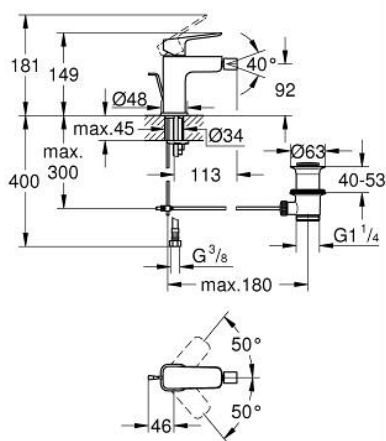

10 181 000 00 **GROHE CUBEO BATERIE BIDEU MONOCOMANDĂ 1/2"**
MĂRIMEA S

DESCRIEREA PRODUSULUI

- Colour: cromat
- instalare pe o singură gaură
- mâner din metal
- cartuş ceramic de 28 mm cu GROHE SilkMove
- limitator de debit reglabil
- cu limitator de temperatură
- AquaCalibrator
- maximum flow rate (at 3 bar): 5 l/min
- cu racord cu bilă
- set evacuare cu tijă
- racorduri flexibile de conectare la apă

10 181 000 00 GROHE CUBEO BATERIE BIDEU MONOCOMANDĂ 1/2" MĂRIMEA S

PIESE DE SCHIMB , ianuarie 2025 – now

- 1: Cubeo Lever (Spare part-nr. 1060130000)
- 2: capac (Spare part-nr. 46581000)
- 3: inel de fixare (Spare part-nr. 07419000)
- 4: Cartuş (Spare part-nr. 46580000)
- 5: Lift rod (Spare part-nr. 65936PD0)
- 6: Aerator Saturator cu Racord cu bila (Spare part-nr. 48552000)
- 7: Cubeo Rosette (Spare part-nr. 1060150000)
- 8: Ansamblu de fixare a tijei nefiletate (Spare part-nr. 46249000)
- 9: Set de scurgere 1 1/4" (Spare part-nr. 28910000)
- 9.1: Fişa de conectare (Spare part-nr. 07182000)
- 9.2: Tijă cu bilă (Spare part-nr. 07052000)
- 10: Cheie pentru montare (Spare part-nr. 19017000)*
- 11: Tijă cu bilă (Spare part-nr. 07341000)*