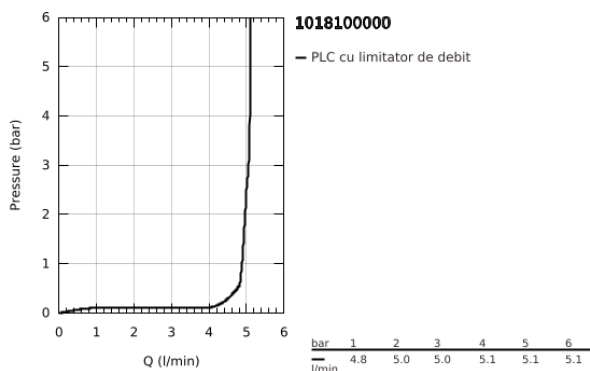

10 181 000 00 **GROHE CUBEO BATERIE BIDEU MONOCOMANDĂ 1/2"**
MĂRIMEA S

DESCRIEREA PRODUSULUI

- Colour: cromat
- instalare pe o singură gaură
- mâner din metal
- cartuş ceramic de 28 mm cu GROHE SilkMove
- limitator de debit reglabil
- cu limitator de temperatură
- AquaCalibrator
- maximum flow rate (at 3 bar): 5 l/min
- cu racord cu bilă
- set evacuare cu tijă
- racorduri flexibile de conectare la apă

10 181 000 00 GROHE CUBEO BATERIE BIDEU MONOCOMANDĂ 1/2" MĂRIMEA S

PIESE DE SCHIMB , ianuarie 2025 – now

- 1: Cubeo Lever (Spare part-nr. 1060130000)
- 2: capac (Spare part-nr. 46581000)
- 3: inel de fixare (Spare part-nr. 07419000)
- 4: Cartuş (Spare part-nr. 46580000)
- 5: Lift rod (Spare part-nr. 65936PD0)
- 6: Aerator Saturator cu Racord cu bila (Spare part-nr. 48552000)
- 7: Cubeo Rosette (Spare part-nr. 1060150000)
- 8: Ansamblu de fixare a tijei nefiletate (Spare part-nr. 46249000)
- 9: Set de scurgere 1 1/4" (Spare part-nr. 28910000)
- 9.1: Fişa de conectare (Spare part-nr. 07182000)
- 9.2: Tijă cu bilă (Spare part-nr. 07052000)
- 10: Cheie pentru montare (Spare part-nr. 19017000)*
- 11: Tijă cu bilă (Spare part-nr. 07341000)*