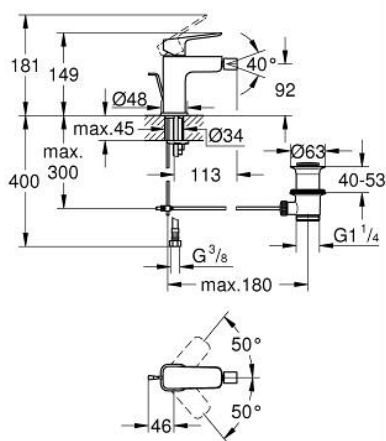

10 181 000 00 GROHE CUBEO BATERIE BIDEU MONOCOMANDĂ 1/2" MĂRIMEA S

DESCRIEREA PRODUSULUI

- Colour: cromat
- instalare pe o singură gaură
- mâner din metal
- cartuş ceramic de 28 mm cu GROHE SilkMove
- limitator de debit reglabil
- cu limitator de temperatură
- GROHE EcoJoy tehnologie pentru reducerea consumului de apă
- maximum flow rate (at 3 bar): 5 l/min
- cu racord cu bilă
- set evacuare cu tijă
- racorduri flexibile de conectare la apă

10 181 000 00 GROHE CUBEO BATERIE BIDEU MONOCOMANDĂ 1/2" MĂRIMEA S

PIESE DE SCHIMB , ianuarie 2025 – now

- 1: Cubeo Lever (Spare part-nr. 1060130000)
- 2: capac (Spare part-nr. 46581000)
- 3: inel de fixare (Spare part-nr. 07419000)
- 4: Cartuş (Spare part-nr. 46580000)
- 5: Lift rod (Spare part-nr. 65936PD0)
- 6: Aerator Saturator cu Racord cu bila (Spare part-nr. 48552000)
- 7: Cubeo Rosette (Spare part-nr. 1060150000)
- 8: Ansamblu de fixare a tijei nefiletate (Spare part-nr. 46249000)
- 9: Set de scurgere 1 1/4" (Spare part-nr. 28910000)
- 9.1: Fişa de conectare (Spare part-nr. 07182000)
- 9.2: Tijă cu bilă (Spare part-nr. 07052000)
- 10: Cheie pentru montare (Spare part-nr. 19017000)*
- 11: Tijă cu bilă (Spare part-nr. 07341000)*