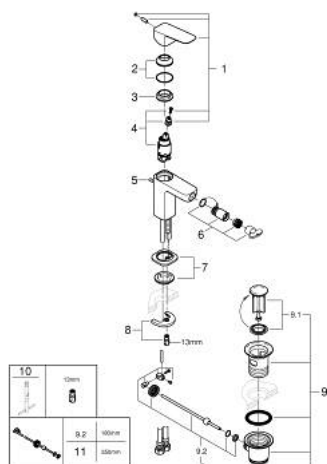

10 181 000 00 GROHE CUBEO BATERIE BIDEU MONOCOMANDĂ 1/2" MĂRIMEA S

DESCRIEREA PRODUSULUI

- Colour: cromat
- instalare pe o singură gaură
- mâner din metal
- cartuş ceramic de 28 mm cu GROHE SilkMove
- limitator de debit reglabil
- cu limitator de temperatură
- GROHE EcoJoy tehnologie pentru reducerea consumului de apă
- maximum flow rate (at 3 bar): 5 l/min
- cu racord cu bilă
- set evacuare cu tijă
- racorduri flexibile de conectare la apă

10 181 000 00 GROHE CUBEO BATERIE BIDEU MONOCOMANDĂ 1/2" MĂRIMEA S

PIESE DE SCHIMB , ianuarie 2025 – now

- 1: Cubeo Lever (Spare part-nr. 1060130000)
- 2: capac (Spare part-nr. 46581000)
- 3: inel de fixare (Spare part-nr. 07419000)
- 4: Cartuş (Spare part-nr. 46580000)
- 5: Lift rod (Spare part-nr. 65936PD0)
- 6: Aerator Saturator cu Racord cu bila (Spare part-nr. 48552000)
- 7: Cubeo Rosette (Spare part-nr. 1060150000)
- 8: Ansamblu de fixare a tijei nefiletate (Spare part-nr. 46249000)
- 9: Set de scurgere 1 1/4" (Spare part-nr. 28910000)
- 9.1: Fişa de conectare (Spare part-nr. 07182000)
- 9.2: Tijă cu bilă (Spare part-nr. 07052000)
- 10: Cheie pentru montare (Spare part-nr. 19017000)*
- 11: Tijă cu bilă (Spare part-nr. 07341000)*