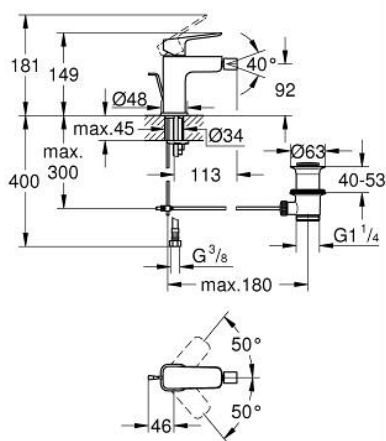

## 10 181 024 30 GROHE CUBEO BATERIE BIDEU MONOCOMANDĂ 1/2" MĂRIMEA S

### DESCRIEREA PRODUSULUI

- Colour: matte black
- instalare pe o singură gaură
- mâner din metal
- cartuş ceramic de 28 mm cu GROHE SilkMove
- limitator de debit reglabil
- cu limitator de temperatură
- AquaCalibrator
- maximum flow rate (at 3 bar): 5 l/min
- cu racord cu bilă
- set evacuare cu tijă
- racorduri flexibile de conectare la apă

### PIESE DE SCHIMB , ianuarie 2025 – now

- 1: Cubeo Lever (Spare part-nr. 1060132430)
- 2: capac (Spare part-nr. 465812430)
- 3: inel de fixare (Spare part-nr. 07419000)
- 4: Cartuş (Spare part-nr. 46580000)
- 5: lift rod (Spare part-nr. 659362430)
- 6: Aerator Saturator cu Racord cu bila (Spare part-nr. 485522430)
- 7: Cubeo Rosette (Spare part-nr. 1060152430)
- 8: Ansamblu de fixare a tijei nefiletate (Spare part-nr. 46249000)
- 9: Set de scurgere 1 1/4" (Spare part-nr. 289102430)
- 9.1: Fişa de conectare (Spare part-nr. 071822430)
- 9.2: Tijă cu bilă (Spare part-nr. 07052000)
- 10: Cheie pentru montare (Spare part-nr. 19017000)\*
- 11: Tijă cu bilă (Spare part-nr. 07341000)\*