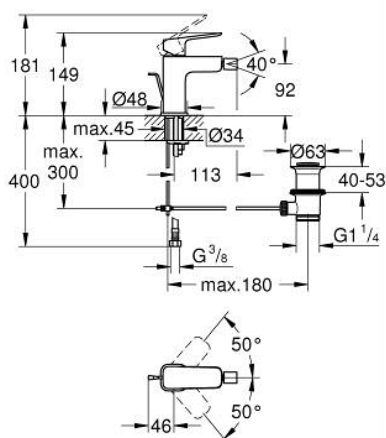

## 10 181 024 30 GROHE CUBEO BATERIE BIDEU MONOCOMANDĂ 1/2" MĂRIMEA S

### DESCRIEREA PRODUSULUI

- Colour: matte black
- instalare pe o singură gaură
- mâner din metal
- cartuş ceramic de 28 mm cu GROHE SilkMove
- limitator de debit reglabil
- cu limitator de temperatură
- GROHE EcoJoy tehnologie pentru reducerea consumului de apă
- maximum flow rate (at 3 bar): 5 l/min
- cu racord cu bilă
- set evacuare cu tijă
- racorduri flexibile de conectare la apă

### PIESE DE SCHIMB , ianuarie 2025 – now

- 1: Cubeo Lever (Spare part-nr. 1060132430)
- 2: capac (Spare part-nr. 465812430)
- 3: inel de fixare (Spare part-nr. 07419000)
- 4: Cartuş (Spare part-nr. 46580000)
- 5: lift rod (Spare part-nr. 659362430)
- 6: Aerator Saturator cu Racord cu bila (Spare part-nr. 485522430)
- 7: Cubeo Rosette (Spare part-nr. 1060152430)
- 8: Ansamblu de fixare a tijei nefiletate (Spare part-nr. 46249000)
- 9: Set de scurgere 1 1/4" (Spare part-nr. 289102430)
- 9.1: Fişa de conectare (Spare part-nr. 071822430)
- 9.2: Tijă cu bilă (Spare part-nr. 07052000)
- 10: Cheie pentru montare (Spare part-nr. 19017000)\*
- 11: Tijă cu bilă (Spare part-nr. 07341000)\*