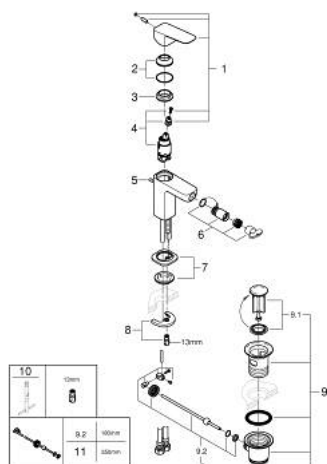

## 10 181 024 30 GROHE CUBEO BATERIE BIDEU MONOCOMANDĂ 1/2" MĂRIMEA S

### DESCRIEREA PRODUSULUI

- Colour: matte black
- instalare pe o singură gaură
- mâner din metal
- cartuş ceramic de 28 mm cu GROHE SilkMove
- limitator de debit reglabil
- cu limitator de temperatură
- GROHE EcoJoy tehnologie pentru reducerea consumului de apă
- maximum flow rate (at 3 bar): 5 l/min
- cu racord cu bilă
- set evacuare cu tijă
- racorduri flexibile de conectare la apă

### PIESE DE SCHIMB , ianuarie 2025 – now

- 1: Cubeo Lever (Spare part-nr. 1060132430)
- 2: capac (Spare part-nr. 465812430)
- 3: inel de fixare (Spare part-nr. 07419000)
- 4: Cartuş (Spare part-nr. 46580000)
- 5: lift rod (Spare part-nr. 659362430)
- 6: Aerator Saturator cu Racord cu bila (Spare part-nr. 485522430)
- 7: Cubeo Rosette (Spare part-nr. 1060152430)
- 8: Ansamblu de fixare a tijei nefiletate (Spare part-nr. 46249000)
- 9: Set de scurgere 1 1/4" (Spare part-nr. 289102430)
- 9.1: Fişa de conectare (Spare part-nr. 071822430)
- 9.2: Tijă cu bilă (Spare part-nr. 07052000)
- 10: Cheie pentru montare (Spare part-nr. 19017000)\*
- 11: Tijă cu bilă (Spare part-nr. 07341000)\*