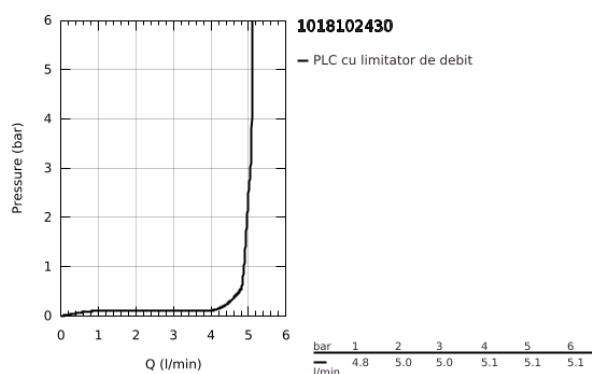

## 10 181 024 30 GROHE CUBEO BATERIE BIDEU MONOCOMANDĂ 1/2" MĂRIMEA S

### DESCRIEREA PRODUSULUI

- Colour: matte black
- instalare pe o singură gaură
- mâner din metal
- cartuş ceramic de 28 mm cu GROHE SilkMove
- limitator de debit reglabil
- cu limitator de temperatură
- GROHE EcoJoy tehnologie pentru reducerea consumului de apă
- maximum flow rate (at 3 bar): 5 l/min
- cu racord cu bilă
- set evacuare cu tijă
- racorduri flexibile de conectare la apă