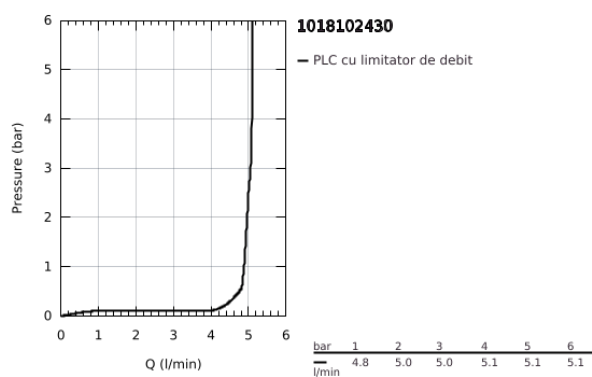

## 10 181 024 30 GROHE CUBEO BATERIE BIDEU MONOCOMANDĂ 1/2" MĂRIMEA S

### DESCRIEREA PRODUSULUI

- Colour: matte black
- instalare pe o singură gaură
- mâner din metal
- cartuş ceramic de 28 mm cu GROHE SilkMove
- limitator de debit reglabil
- cu limitator de temperatură
- AquaCalibrator
- maximum flow rate (at 3 bar): 5 l/min
- cu racord cu bilă
- set evacuare cu tijă
- racorduri flexibile de conectare la apă