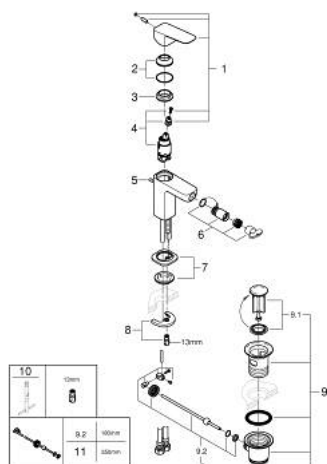

## 10 181 024 30 GROHE CUBEO BATERIE BIDEU MONOCOMANDĂ 1/2" MĂRIMEA S

### DESCRIEREA PRODUSULUI

- Colour: matte black
- instalare pe o singură gaură
- mâner din metal
- cartuş ceramic de 28 mm cu GROHE SilkMove
- limitator de debit reglabil
- cu limitator de temperatură
- AquaCalibrator
- maximum flow rate (at 3 bar): 5 l/min
- cu racord cu bilă
- set evacuare cu tijă
- racorduri flexibile de conectare la apă

### PIESE DE SCHIMB , ianuarie 2025 – now

- 1: Cubeo Lever (Spare part-nr. 1060132430)
- 2: capac (Spare part-nr. 465812430)
- 3: inel de fixare (Spare part-nr. 07419000)
- 4: Cartuş (Spare part-nr. 46580000)
- 5: lift rod (Spare part-nr. 659362430)
- 6: Aerator Saturator cu Racord cu bila (Spare part-nr. 485522430)
- 7: Cubeo Rosette (Spare part-nr. 1060152430)
- 8: Ansamblu de fixare a tijei nefiletate (Spare part-nr. 46249000)
- 9: Set de scurgere 1 1/4" (Spare part-nr. 289102430)
- 9.1: Fişa de conectare (Spare part-nr. 071822430)
- 9.2: Tijă cu bilă (Spare part-nr. 07052000)
- 10: Cheie pentru montare (Spare part-nr. 19017000)\*
- 11: Tijă cu bilă (Spare part-nr. 07341000)\*