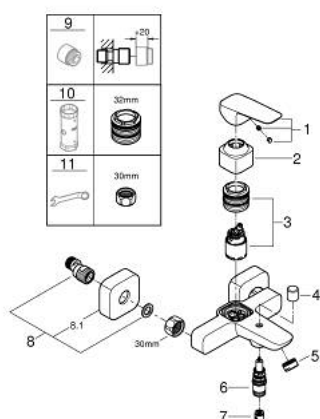

10 181 300 00 GROHE CUBEO BATERIE CADĂ MONOCOMANDĂ 1/2"

DESCRIEREA PRODUSULUI

- Colour: cromat
- montare pe perete
- mâner din metal
- cartuş ceramic de 35 mm cu GROHE SilkMove
- limitator de debit reglabil
- cu limitator de temperatură
- suprafață GROHE LongLife
- divertor cu revenire automată: cadă/duș
- scurgere duș inferioară 1/2"cu supapă integrată contra refluxului
- pipă cu aerator
- conexiuni excentrice
- ornament perete
- protecție împotriva refluxului

10 181 300 00 GROHE CUBEO BATERIE CADĂ MONOCOMANDĂ 1/2"

PIESE DE SCHIMB , ianuarie 2023 – now

- 1: lever (Spare part-nr. 1060210000)
 - 2: cap (Spare part-nr. 1060220000)
 - 3: Cartuş (Spare part-nr. 46374000)
 - 4: Buton de comutare (Spare part-nr. 64309000)
 - 5: Aerator (Spare part-nr. 13952000)
 - 6: Comutator (Spare part-nr. 65655000)
 - 7: Ventil de reţinere (Spare part-nr. 08565000)
 - 8: s-union (Spare part-nr. 1060230000)
 - 8.1: Şild (Spare part-nr. 106024000M)
 - 9: Prolungire 3/4", 20 mm (Spare part-nr. 0713000M)*
 - 10: Cheie tubulară (Spare part-nr. 19332000)*
 - 11: piuliţă specială (Spare part-nr. 19377000)*
- * Optional accessories