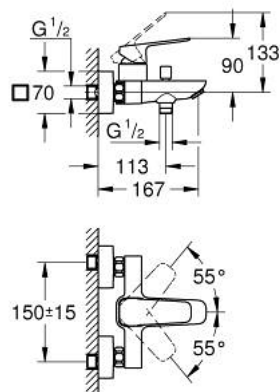

10 181 300 00 GROHE CUBEO BATERIE CADĂ MONOCOMANDĂ 1/2"

DESCRIEREA PRODUSULUI

- Colour: cromat
- montare pe perete
- mâner din metal
- cartuş ceramic de 35 mm cu GROHE SilkMove
- limitator de debit reglabil
- cu limitator de temperatură
- suprafață GROHE LongLife
- divertor cu revenire automată: cadă/duș
- scurgere duș inferioară 1/2"cu supapă integrată contra refluxului
- pipă cu aerator
- conexiuni excentrice
- ornament perete
- protecție împotriva refluxului

10 181 300 00 GROHE CUBEO BATERIE CADĂ MONOCOMANDĂ 1/2"

PIESE DE SCHIMB , ianuarie 2023 – now

- 1: lever (Spare part-nr. 1060210000)
 - 2: cap (Spare part-nr. 1060220000)
 - 3: Cartuş (Spare part-nr. 46374000)
 - 4: Buton de comutare (Spare part-nr. 64309000)
 - 5: Aerator (Spare part-nr. 13952000)
 - 6: Comutator (Spare part-nr. 65655000)
 - 7: Ventil de reţinere (Spare part-nr. 08565000)
 - 8: s-union (Spare part-nr. 1060230000)
 - 8.1: Şild (Spare part-nr. 106024000M)
 - 9: Prolungire 3/4", 20 mm (Spare part-nr. 0713000M)*
 - 10: Cheie tubulară (Spare part-nr. 19332000)*
 - 11: piuliţă specială (Spare part-nr. 19377000)*
- * Optional accessories