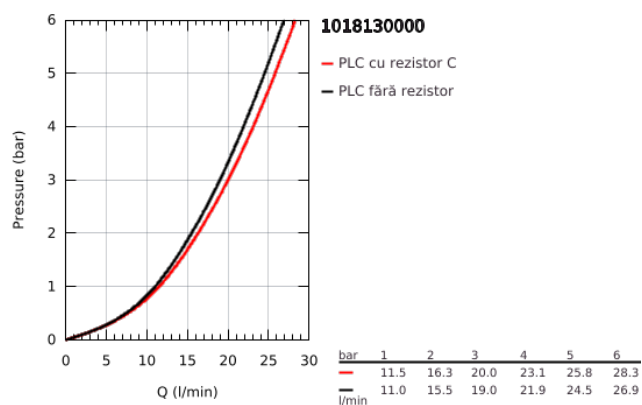

10 181 300 00 GROHE CUBEO BATERIE CADĂ MONOCOMANDĂ 1/2"

DESCRIEREA PRODUSULUI

- Colour: cromat
- montare pe perete
- mâner din metal
- cartuş ceramic de 35 mm cu GROHE SilkMove
- limitator de debit reglabil
- cu limitator de temperatură
- suprafață GROHE LongLife
- divertor cu revenire automată: cadă/duș
- scurgere duș inferioară 1/2"cu supapă integrată contra refluxului
- pipă cu aerator
- conexiuni excentrice
- ornament perete
- protecție împotriva refluxului

10 181 300 00 GROHE CUBEO BATERIE CADĂ MONOCOMANDĂ 1/2"

PIESE DE SCHIMB , ianuarie 2023 – now

- 1: lever (Spare part-nr. 1060210000)
 - 2: cap (Spare part-nr. 1060220000)
 - 3: Cartuş (Spare part-nr. 46374000)
 - 4: Buton de comutare (Spare part-nr. 64309000)
 - 5: Aerator (Spare part-nr. 13952000)
 - 6: Comutator (Spare part-nr. 65655000)
 - 7: Ventil de reţinere (Spare part-nr. 08565000)
 - 8: s-union (Spare part-nr. 1060230000)
 - 8.1: Şild (Spare part-nr. 106024000M)
 - 9: Prolungire 3/4", 20 mm (Spare part-nr. 0713000M)*
 - 10: Cheie tubulară (Spare part-nr. 19332000)*
 - 11: piuliţă specială (Spare part-nr. 19377000)*
- * Optional accessories