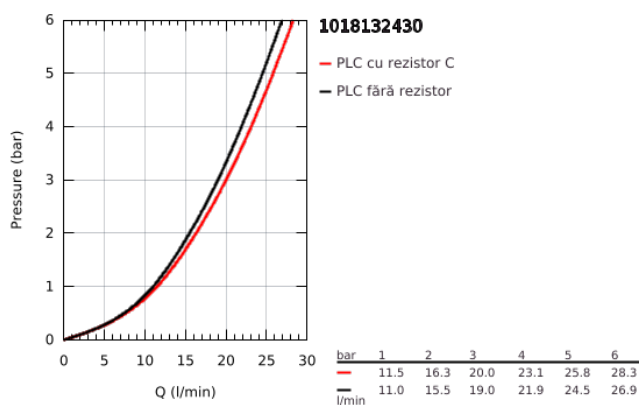

10 181 324 30 GROHE CUBEO BATERIE CADĂ MONOCOMANDĂ 1/2"

DESCRIEREA PRODUSULUI

- Colour: matte black
- montare pe perete
- mâner din metal
- cartuş ceramic de 35 mm cu GROHE SilkMove
- limitator de debit reglabil
- cu limitator de temperatură
- divertor cu revenire automată: cadă/duş
- scurgere duş inferioară 1/2" cu supapă integrată contra refluxului
- pipă cu aerator
- conexiuni excentrice
- ornament perete
- protecție împotriva refluxului

10 181 324 30 GROHE CUBEO BATERIE CADĂ MONOCOMANDĂ 1/2"

PIESE DE SCHIMB , ianuarie 2023 – now

- 1: lever (Spare part-nr. 1060212430)
 - 2: cap (Spare part-nr. 1060222430)
 - 3: Cartuş (Spare part-nr. 46374000)
 - 4: Buton de comutare (Spare part-nr. 643092430)
 - 5: flow control (Spare part-nr. 139522430)
 - 6: Comutator (Spare part-nr. 656552430)
 - 7: Ventil de reținere (Spare part-nr. 08565000)
 - 8: s-union (Spare part-nr. 1060232430)
 - 8.1: Şild (Spare part-nr. 106024243M)
 - 9: Prolungire 3/4", 20 mm (Spare part-nr. 0713000M)*
 - 10: Cheie tubulară (Spare part-nr. 19332000)*
 - 11: piuliță specială (Spare part-nr. 19377000)*
- * Optional accessories