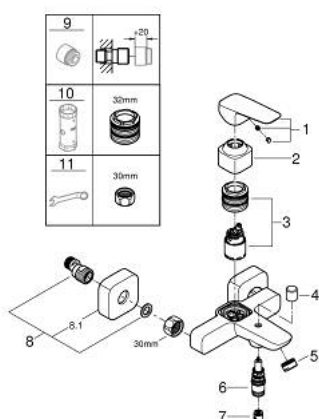

10 181 324 30 GROHE CUBEO BATERIE CADĂ MONOCOMANDĂ 1/2"

DESCRIEREA PRODUSULUI

- Colour: matte black
- montare pe perete
- mâner din metal
- cartuş ceramic de 35 mm cu GROHE SilkMove
- limitator de debit reglabil
- cu limitator de temperatură
- divertor cu revenire automată: cadă/duş
- scurgere duş inferioară 1/2" cu supapă integrată contra refluxului
- pipă cu aerator
- conexiuni excentrice
- ornament perete
- protecție împotriva refluxului

10 181 324 30 GROHE CUBEO BATERIE CADĂ MONOCOMANDĂ 1/2"

PIESE DE SCHIMB , ianuarie 2023 – now

- 1: lever (Spare part-nr. 1060212430)
 - 2: cap (Spare part-nr. 1060222430)
 - 3: Cartuş (Spare part-nr. 46374000)
 - 4: Buton de comutare (Spare part-nr. 643092430)
 - 5: flow control (Spare part-nr. 139522430)
 - 6: Comutator (Spare part-nr. 656552430)
 - 7: Ventil de reținere (Spare part-nr. 08565000)
 - 8: s-union (Spare part-nr. 1060232430)
 - 8.1: Şild (Spare part-nr. 106024243M)
 - 9: Prolungire 3/4", 20 mm (Spare part-nr. 0713000M)*
 - 10: Cheie tubulară (Spare part-nr. 19332000)*
 - 11: piuliță specială (Spare part-nr. 19377000)*
- * Optional accessories