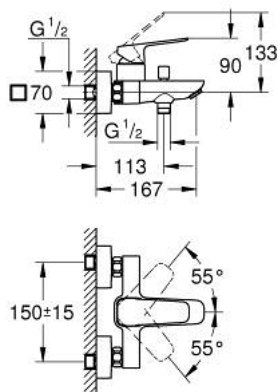

10 181 324 30 GROHE CUBEO BATERIE CADĂ MONOCOMANDĂ 1/2"

DESCRIEREA PRODUSULUI

- Colour: matte black
- montare pe perete
- mâner din metal
- cartuş ceramic de 35 mm cu GROHE SilkMove
- limitator de debit reglabil
- cu limitator de temperatură
- divertor cu revenire automată: cadă/duş
- scurgere duş inferioară 1/2" cu supapă integrată contra refluxului
- pipă cu aerator
- conexiuni excentrice
- ornament perete
- protecție împotriva refluxului

10 181 324 30 GROHE CUBEO BATERIE CADĂ MONOCOMANDĂ 1/2"

PIESE DE SCHIMB , ianuarie 2023 – now

- 1: lever (Spare part-nr. 1060212430)
 - 2: cap (Spare part-nr. 1060222430)
 - 3: Cartuş (Spare part-nr. 46374000)
 - 4: Buton de comutare (Spare part-nr. 643092430)
 - 5: flow control (Spare part-nr. 139522430)
 - 6: Comutator (Spare part-nr. 656552430)
 - 7: Ventil de reținere (Spare part-nr. 08565000)
 - 8: s-union (Spare part-nr. 1060232430)
 - 8.1: Şild (Spare part-nr. 106024243M)
 - 9: Prolungire 3/4", 20 mm (Spare part-nr. 0713000M)*
 - 10: Cheie tubulară (Spare part-nr. 19332000)*
 - 11: piuliță specială (Spare part-nr. 19377000)*
- * Optional accessories