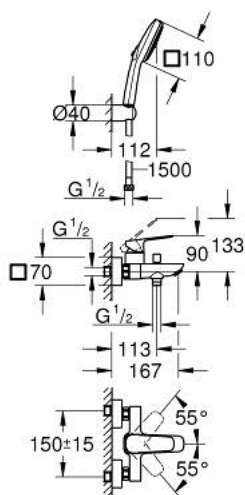

## 10 181 400 00 GROHE CUBEO BATERIE CADĂ MONOCOMANDĂ 1/2"

### DESCRIEREA PRODUSULUI

- Colour: cromat
- montare pe perete
- mâner din metal
- cartuş ceramic de 35 mm cu GROHE SilkMove
- limitator de debit reglabil
- cu limitator de temperatură
- suprafață GROHE LongLife
- divertor cu revenire automată: cadă/duș
- scurgere duș inferioară 1/2"cu supapă integrată contra refluxului
- pipă cu aerator
- conexiuni excentrice
- ornament perete
- protecție împotriva refluxului
- cu set de duș
- compus din:
  - Tempesta Cube 110 hand shower 2 sprays (26 746)
  - suport de perete pentru duș (28 605)
  - furtun de duș Relaxaflex de 1500 mm 1/2" x 1/2" (28 151)