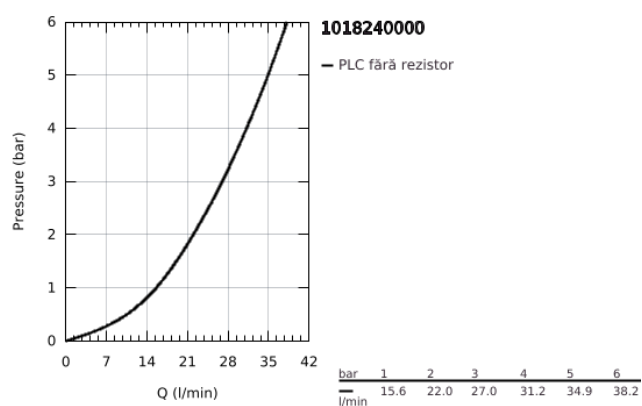

10 182 400 00 GROHE CUBEO BATERIE DUȘ MONOCOMANDĂ 1/2"

DESCRIEREA PRODUSULUI

- Colour: cromat
- montare pe perete
- mâner din metal
- cartuș ceramic de 35 mm cu GROHE SilkMove
- limitator de debit reglabil
- cu limitator de temperatură
- suprafață GROHE LongLife
- scurgere duș inferioară 1/2" cu supapă integrată contra refluxului
- protecție împotriva refluxului
- conexiuni excentrice
- ornament perete

10 182 400 00 GROHE CUBEO BATERIE DUȘ MONOCOMANDĂ 1/2"

PIESE DE SCHIMB , ianuarie 2023 – now

- 1: lever (Spare part-nr. 1060210000)
- 2: cap (Spare part-nr. 1060220000)
- 3: Cartuș (Spare part-nr. 46374000)
- 4: Racord cu șurub 1/2" (Spare part-nr. 45044000)
- 5: Ventil de reținere (Spare part-nr. 42601000)
- 6: s-union (Spare part-nr. 1060230000)
- 6.1: Șild (Spare part-nr. 106024000M)
- 7: Prolungire 3/4", 20 mm (Spare part-nr. 0713000M)*
- 8: piuliță specială (Spare part-nr. 19377000)*
- 9: Cheie tubulară (Spare part-nr. 19332000)*