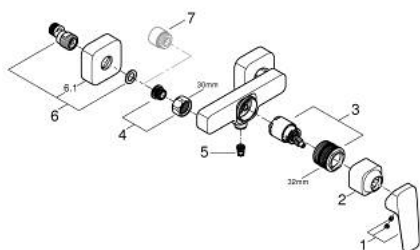

10 182 400 00 GROHE CUBEO BATERIE DUȘ MONOCOMANDĂ 1/2"

DESCRIEREA PRODUSULUI

- Colour: cromat
- montare pe perete
- mâner din metal
- cartuș ceramic de 35 mm cu GROHE SilkMove
- limitator de debit reglabil
- cu limitator de temperatură
- suprafață GROHE LongLife
- scurgere duș inferioară 1/2" cu supapă integrată contra refluxului
- protecție împotriva refluxului
- conexiuni excentrice
- ornament perete

10 182 400 00 GROHE CUBEO BATERIE DUȘ MONOCOMANDĂ 1/2"

PIESE DE SCHIMB , ianuarie 2023 – now

- 1: lever (Spare part-nr. 1060210000)
- 2: cap (Spare part-nr. 1060220000)
- 3: Cartuș (Spare part-nr. 46374000)
- 4: Racord cu șurub 1/2" (Spare part-nr. 45044000)
- 5: Ventil de reținere (Spare part-nr. 42601000)
- 6: s-union (Spare part-nr. 1060230000)
- 6.1: Șild (Spare part-nr. 106024000M)
- 7: Prolungire 3/4", 20 mm (Spare part-nr. 0713000M)*
- 8: piuliță specială (Spare part-nr. 19377000)*
- 9: Cheie tubulară (Spare part-nr. 19332000)*