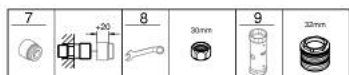

10 182 400 00 GROHE CUBEO BATERIE DUȘ MONOCOMANDĂ 1/2"

DESCRIEREA PRODUSULUI

- Colour: cromat
- montare pe perete
- mâner din metal
- cartuș ceramic de 35 mm cu GROHE SilkMove
- limitator de debit reglabil
- cu limitator de temperatură
- suprafață GROHE LongLife
- scurgere duș inferioară 1/2" cu supapă integrată contra refluxului
- protecție împotriva refluxului
- conexiuni excentrice
- ornament perete

10 182 400 00 GROHE CUBEO BATERIE DUȘ MONOCOMANDĂ 1/2"

PIESE DE SCHIMB , ianuarie 2023 – now

- 1: lever (Spare part-nr. 1060210000)
- 2: cap (Spare part-nr. 1060220000)
- 3: Cartuș (Spare part-nr. 46374000)
- 4: Racord cu șurub 1/2" (Spare part-nr. 45044000)
- 5: Ventil de reținere (Spare part-nr. 42601000)
- 6: s-union (Spare part-nr. 1060230000)
- 6.1: Șild (Spare part-nr. 106024000M)
- 7: Prolungire 3/4", 20 mm (Spare part-nr. 0713000M)*
- 8: piuliță specială (Spare part-nr. 19377000)*
- 9: Cheie tubulară (Spare part-nr. 19332000)*