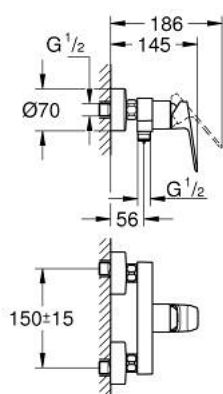

10 182 400 00 GROHE CUBEO BATERIE DUȘ MONOCOMANDĂ 1/2"

DESCRIEREA PRODUSULUI

- Colour: cromat
- montare pe perete
- mâner din metal
- cartuș ceramic de 35 mm cu GROHE SilkMove
- limitator de debit reglabil
- cu limitator de temperatură
- suprafață GROHE LongLife
- scurgere duș inferioară 1/2" cu supapă integrată contra refluxului
- protecție împotriva refluxului
- conexiuni excentrice
- ornament perete

10 182 400 00 GROHE CUBEO BATERIE DUȘ MONOCOMANDĂ 1/2"

PIESE DE SCHIMB , ianuarie 2023 – now

- 1: lever (Spare part-nr. 1060210000)
- 2: cap (Spare part-nr. 1060220000)
- 3: Cartuș (Spare part-nr. 46374000)
- 4: Racord cu șurub 1/2" (Spare part-nr. 45044000)
- 5: Ventil de reținere (Spare part-nr. 42601000)
- 6: s-union (Spare part-nr. 1060230000)
- 6.1: Șild (Spare part-nr. 106024000M)
- 7: Prolungire 3/4", 20 mm (Spare part-nr. 0713000M)*
- 8: piuliță specială (Spare part-nr. 19377000)*
- 9: Cheie tubulară (Spare part-nr. 19332000)*