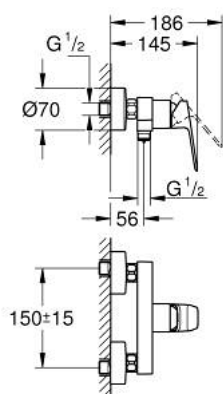

10 182 424 30 GROHE CUBEO BATERIE DUȘ MONOCOMANDĂ 1/2"

DESCRIEREA PRODUSULUI

- Colour: matte black
- montare pe perete
- mâner din metal
- cartuș ceramic de 35 mm cu GROHE SilkMove
- limitator de debit reglabil
- cu limitator de temperatură
- scurgere duș inferioară 1/2" cu supapă integrată contra refluxului
- protecție împotriva refluxului
- conexiuni excentrice
- ornament perete

10 182 424 30 GROHE CUBEO BATERIE DUȘ MONOCOMANDĂ 1/2"

PIESE DE SCHIMB , ianuarie 2023 – now

- 1: lever (Spare part-nr. 1060212430)
- 2: cap (Spare part-nr. 1060222430)
- 3: Cartuș (Spare part-nr. 46374000)
- 4: Racord cu șurub 1/2" (Spare part-nr. 450442430)
- 5: Ventil de reținere (Spare part-nr. 42601000)
- 6: s-union (Spare part-nr. 1060232430)
- 6.1: Șild (Spare part-nr. 106024243M)
- 7: Prelungire 3/4", 20 mm (Spare part-nr. 0713000M)*
- 8: piuliță specială (Spare part-nr. 19377000)*
- 9: Cheie tubulară (Spare part-nr. 19332000)*