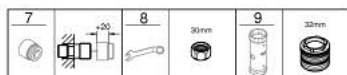

10 182 424 30 GROHE CUBEO BATERIE DUȘ MONOCOMANDĂ 1/2"

DESCRIEREA PRODUSULUI

- Colour: matte black
- montare pe perete
- mâner din metal
- cartuș ceramic de 35 mm cu GROHE SilkMove
- limitator de debit reglabil
- cu limitator de temperatură
- scurgere duș inferioară 1/2" cu supapă integrată contra refluxului
- protecție împotriva refluxului
- conexiuni excentrice
- ornament perete

10 182 424 30 GROHE CUBEO BATERIE DUȘ MONOCOMANDĂ 1/2"

PIESE DE SCHIMB , ianuarie 2023 – now

- 1: lever (Spare part-nr. 1060212430)
- 2: cap (Spare part-nr. 1060222430)
- 3: Cartuș (Spare part-nr. 46374000)
- 4: Racord cu șurub 1/2" (Spare part-nr. 450442430)
- 5: Ventil de reținere (Spare part-nr. 42601000)
- 6: s-union (Spare part-nr. 1060232430)
- 6.1: Șild (Spare part-nr. 106024243M)
- 7: Prelungire 3/4", 20 mm (Spare part-nr. 0713000M)*
- 8: piuliță specială (Spare part-nr. 19377000)*
- 9: Cheie tubulară (Spare part-nr. 19332000)*