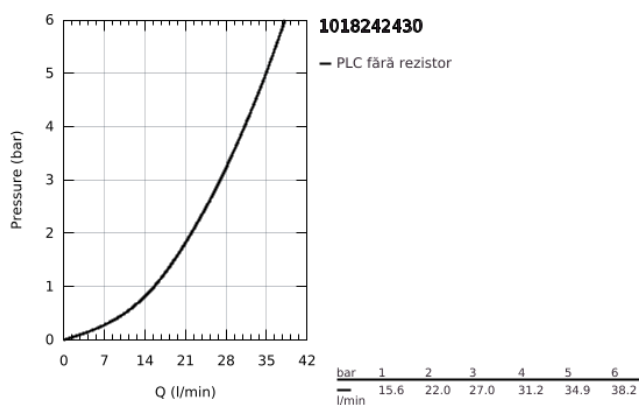

10 182 424 30 GROHE CUBEO BATERIE DUȘ MONOCOMANDĂ 1/2"

DESCRIEREA PRODUSULUI

- Colour: matte black
- montare pe perete
- mâner din metal
- cartuș ceramic de 35 mm cu GROHE SilkMove
- limitator de debit reglabil
- cu limitator de temperatură
- scurgere duș inferioară 1/2" cu supapă integrată contra refluxului
- protecție împotriva refluxului
- conexiuni excentrice
- ornament perete

10 182 424 30 GROHE CUBEO BATERIE DUȘ MONOCOMANDĂ 1/2"

PIESE DE SCHIMB , ianuarie 2023 – now

- 1: lever (Spare part-nr. 1060212430)
- 2: cap (Spare part-nr. 1060222430)
- 3: Cartuș (Spare part-nr. 46374000)
- 4: Racord cu șurub 1/2" (Spare part-nr. 450442430)
- 5: Ventil de reținere (Spare part-nr. 42601000)
- 6: s-union (Spare part-nr. 1060232430)
- 6.1: Șild (Spare part-nr. 106024243M)
- 7: Prelungire 3/4", 20 mm (Spare part-nr. 0713000M)*
- 8: piuliță specială (Spare part-nr. 19377000)*
- 9: Cheie tubulară (Spare part-nr. 19332000)*