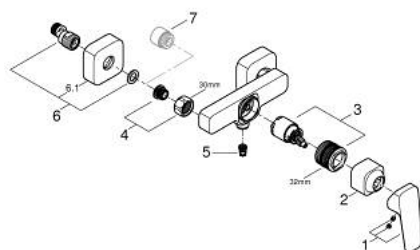

10 182 424 30 GROHE CUBEO BATERIE DUȘ MONOCOMANDĂ 1/2"

DESCRIEREA PRODUSULUI

- Colour: matte black
- montare pe perete
- mâner din metal
- cartuș ceramic de 35 mm cu GROHE SilkMove
- limitator de debit reglabil
- cu limitator de temperatură
- scurgere duș inferioară 1/2" cu supapă integrată contra refluxului
- protecție împotriva refluxului
- conexiuni excentrice
- ornament perete

10 182 424 30 GROHE CUBEO BATERIE DUȘ MONOCOMANDĂ 1/2"

PIESE DE SCHIMB , ianuarie 2023 – now

- 1: lever (Spare part-nr. 1060212430)
- 2: cap (Spare part-nr. 1060222430)
- 3: Cartuș (Spare part-nr. 46374000)
- 4: Racord cu șurub 1/2" (Spare part-nr. 450442430)
- 5: Ventil de reținere (Spare part-nr. 42601000)
- 6: s-union (Spare part-nr. 1060232430)
- 6.1: Șild (Spare part-nr. 106024243M)
- 7: Prelungire 3/4", 20 mm (Spare part-nr. 0713000M)*
- 8: piuliță specială (Spare part-nr. 19377000)*
- 9: Cheie tubulară (Spare part-nr. 19332000)*