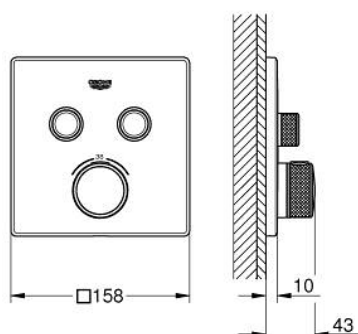

## 10 216 6KF 00 GROHTHERM SMARTCONTROL UNITATE DE CONTROL CU TERMOSTAT PENTRU INSTALARE ÎNCASTRATĂ CU 2 IEȘIRI

### DESCRIEREA PRODUSULUI

- Colour: phantom black
- set pentru instalarea finală a codului GROHE Rapido SmartBox (35 600/35 604)
- mască metalică de perete cu GROHE FastFixation (element de etanșeizare mască aparentă și arbore, elemente de fixare ascunse), ajustabilă 6° retroactiv
- GROHE SmartControl - buton pentru comanda ON-OFF, ajustarea debitului prin rotire, de la GROHE EcoJoy la volum complet
- simboluri interschimbabile
- GROHE TurboStat cartuș compact cu termoelement din ceară
- GROHE ProGrip - with knurl structure
- GROHE SafeStop - oprire de siguranță la 38°C
- limitare opțională de temperatură la 43°C / 46°C GROHE SafeStop Plus inclusă
- valve unic-sens și filtre impurități încorporate
- utilizarea simultană a mai multor consumatori
- without roughing-in set 35 600/35 604 (please order separately)
- performanțe debit: ieșire B = 24 l/min ieșire C = 26 l/min ieșire B+C = 29 l/min