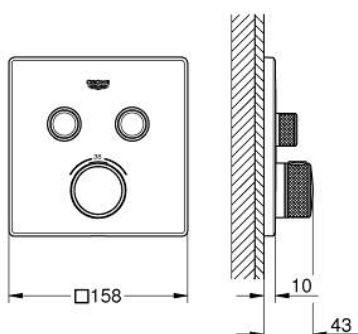

10 216 6KF 00 GROHTHERM SMARTCONTROL UNITATE DE CONTROL CU TERMOSTAT PENTRU INSTALARE ÎNCASTRATĂ CU 2 IEȘIRI

DESCRIEREA PRODUSULUI

- Colour: phantom black
- set pentru instalarea finală a codului GROHE Rapido SmartBox (35 600/35 604)
- mască metalică de perete cu FastFixation (element de etanșeizare mască aparentă și arbore, elemente de fixare ascunse), ajustabilă 6° retroactiv
- GROHE SmartControl - buton pentru comanda ON-OFF, ajustarea debitului prin rotire, de la GROHE EcoJoy la volum complet
- simboluri interschimbabile
- GROHE TurboStat cartuș compact cu termoelement din ceară
- GROHE ProGrip - with knurled structure
- GROHE SafeStop - oprire de siguranță la 38°C
- limitare opțională de temperatură la 43°C / 46°C GROHE SafeStop Plus inclusă
- valve unic-sens și filtre impurități încorporate
- utilizarea simultană a mai multor consumatori
- without roughing-in set 35 600/35 604 (please order separately)
- performanțe debit: ieșire B = 24 l/min ieșire C = 26 l/min ieșire B+C = 29 l/min