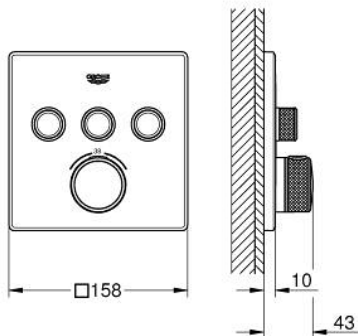

## 10 216 7KF 00 GROHTHERM SMARTCONTROL UNITATE DE CONTROL CU TERMOSTAT PENTRU INSTALARE ÎNCASTRATĂ CU 3 IEȘIRI

### DESCRIEREA PRODUSULUI

- Colour: phantom black
- set pentru instalarea finală a codului GROHE Rapido SmartBox (35 600/35 604)
- mască metalică de perete cu FastFixation (element de etanșeizare mască aparentă și arbore, elemente de fixare ascunse), ajustabilă 6° retroactiv
- GROHE SmartControl - buton pentru comanda ON-OFF, ajustarea debitului prin rotire, de la GROHE EcoJoy la volum complet
- simboluri interschimbabile
- GROHE TurboStat cartuș compact cu termoelement din ceară
- GROHE ProGrip - with knurled structure
- GROHE SafeStop - oprire de siguranță la 38°C
- limitare opțională de temperatură la 43°C / 46°C GROHE SafeStop Plus inclusă
- valve unic-sens și filtre impurități încorporate
- utilizarea simultană a mai multor consumatori
- without roughing-in set 35 600/35 604 (please order separately)
- performanțele debitului: ieșire A = 23 l/min ieșire B = 27 l/min ieșire C = 23 l/min ieșire A + B = 33 l/min ieșire A + B + C = 36 l/min

### PIESE DE SCHIMB , februarie 2023 – now

- 1: placă portantă (Spare part-nr. 48362000)
- 2: Temperature control handle (Spare part-nr. 49029KF0)
- 2.1: Capac de acoperire (Spare part-nr. 101503KF00)
- 2.2: handle adaptor (Spare part-nr. 1015059990)
- 3: Șild (Spare part-nr. 49042KF0)
- 4: Buton de comandă (Spare part-nr. 48361KF0)
- 4.1: pushbutton (Spare part-nr. 140772430)
- 5: Cartuș (Spare part-nr. 48359000)
- 5.1: Ax principal (Spare part-nr. 49088000)
- 6: Cartuș termostatic compact 3/4" (Spare part-nr. 49028000)
- 7: Ventil de reținere (Spare part-nr. 47979000)
- 8: etanșare (Spare part-nr. 48360000)
- 9: Cheie tubulară (Spare part-nr. 49059000)\*
- 10: cartuș GROHE TurboStat 3/4" (Spare part-nr. 49003000)\*
- 11: valvă de oprire (Spare part-nr. 1405300M)\*
- 12: Universal extension set single-lever mixers, 25 mm (Spare part-nr. 14048000)\*