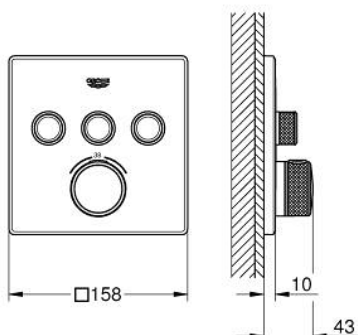

10 216 7KF 00 GROHTHERM SMARTCONTROL UNITATE DE CONTROL CU TERMOSTAT PENTRU INSTALARE ÎNCASTRATĂ CU 3 IEȘIRI