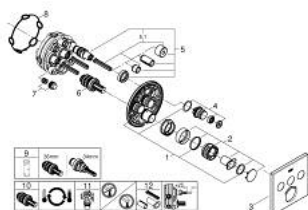

10 216 7KF 00 GROHTHERM SMARTCONTROL UNITATE DE CONTROL CU TERMOSTAT PENTRU INSTALARE ÎNCASTRATĂ CU 3 IEȘIRI

PIESE DE SCHIMB , februarie 2023 – now

- 1: placă portantă (Spare part-nr. 48362000)
- 2: Temperature control handle (Spare part-nr. 49029KF0)
- 2.1: Capac de acoperire (Spare part-nr. 101503KF00)
- 2.2: handle adaptor (Spare part-nr. 1015059990)
- 3: Șild (Spare part-nr. 49042KF0)
- 4: Buton de comandă (Spare part-nr. 48361KF0)
- 4.1: pushbutton (Spare part-nr. 140772430)
- 5: Cartuș (Spare part-nr. 48359000)
- 5.1: Ax principal (Spare part-nr. 49088000)
- 6: Cartuș termostatic compact 3/4" (Spare part-nr. 49028000)
- 7: Ventil de reținere (Spare part-nr. 47979000)
- 8: etanșare (Spare part-nr. 48360000)
- 9: Cheie tubulară (Spare part-nr. 49059000)*
- 10: cartuș GROHE TurboStat 3/4" (Spare part-nr. 49003000)*
- 11: valvă de oprire (Spare part-nr. 1405300M)*
- 12: Universal extension set single-lever mixers, 25 mm (Spare part-nr. 14048000)*

* Optional accessories