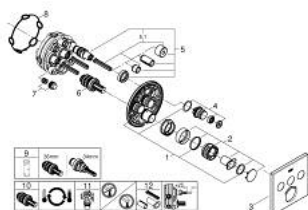

## 10 216 7KF 00 GROHTHERM SMARTCONTROL UNITATE DE CONTROL CU TERMOSTAT PENTRU INSTALARE ÎNCASTRATĂ CU 3 IEȘIRI

### DESCRIEREA PRODUSULUI

- Colour: phantom black
- set pentru instalarea finală a codului GROHE Rapido SmartBox (35 600/35 604)
- mască metalică de perete cu FastFixation (element de etanșeizare mască aparentă și arbore, elemente de fixare ascunse), ajustabilă 6° retroactiv
- GROHE SmartControl - buton pentru comanda ON-OFF, ajustarea debitului prin rotire, de la GROHE EcoJoy la volum complet
- simboluri interschimbabile
- GROHE TurboStat cartuș compact cu termoelement din ceară
- GROHE ProGrip - with knurled structure
- GROHE SafeStop - oprire de siguranță la 38°C
- limitare opțională de temperatură la 43°C / 46°C GROHE SafeStop Plus inclusă
- valve unic-sens și filtre impurități încorporate
- utilizarea simultană a mai multor consumatori
- without roughing-in set 35 600/35 604 (please order separately)
- performanțele debitului: ieșire A = 23 l/min ieșire B = 27 l/min ieșire C = 23 l/min ieșire A + B = 33 l/min ieșire A + B + C = 36 l/min

### PIESE DE SCHIMB , februarie 2023 – now

- 1: placă portantă (Spare part-nr. 48362000)
- 2: Temperature control handle (Spare part-nr. 49029KF0)
- 2.1: Capac de acoperire (Spare part-nr. 101503KF00)
- 2.2: handle adaptor (Spare part-nr. 1015059990)
- 3: Șild (Spare part-nr. 49042KF0)
- 4: Buton de comandă (Spare part-nr. 48361KF0)
- 4.1: pushbutton (Spare part-nr. 140772430)
- 5: Cartuș (Spare part-nr. 48359000)
- 5.1: Ax principal (Spare part-nr. 49088000)
- 6: Cartuș termostatic compact 3/4" (Spare part-nr. 49028000)
- 7: Ventil de reținere (Spare part-nr. 47979000)
- 8: etanșare (Spare part-nr. 48360000)
- 9: Cheie tubulară (Spare part-nr. 49059000)\*
- 10: cartuș GROHE TurboStat 3/4" (Spare part-nr. 49003000)\*
- 11: valvă de oprire (Spare part-nr. 1405300M)\*
- 12: Universal extension set single-lever mixers, 25 mm (Spare part-nr. 14048000)\*