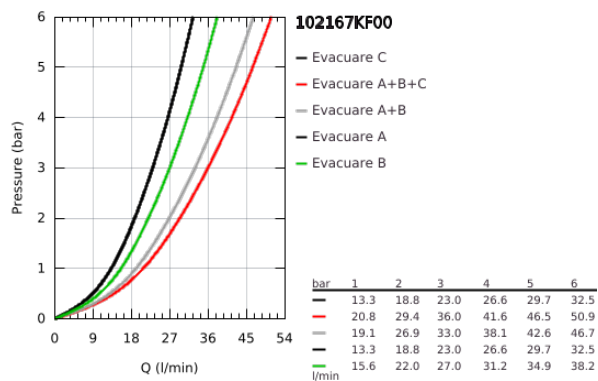

## 10 216 7KF 00 GROHTHERM SMARTCONTROL UNITATE DE CONTROL CU TERMOSTAT PENTRU INSTALARE ÎNCASTRATĂ CU 3 IEȘIRI

### DESCRIEREA PRODUSULUI

- Colour: phantom black
- set pentru instalarea finală a codului GROHE Rapido SmartBox (35 600/35 604)
- mască metalică de perete cu FastFixation (element de etanșeizare mască aparentă și arbore, elemente de fixare ascunse), ajustabilă 6° retroactiv
- GROHE SmartControl - buton pentru comanda ON-OFF, ajustarea debitului prin rotire, de la GROHE EcoJoy la volum complet
- simboluri interschimbabile
- GROHE TurboStat cartuș compact cu termoelement din ceară
- GROHE ProGrip - with knurled structure
- GROHE SafeStop - oprire de siguranță la 38°C
- limitare opțională de temperatură la 43°C / 46°C GROHE SafeStop Plus inclusă
- valve unic-sens și filtre impurități încorporate
- utilizarea simultană a mai multor consumatori
- without roughing-in set 35 600/35 604 (please order separately)
- performanțele debitului: ieșire A = 23 l/min ieșire B = 27 l/min ieșire C = 23 l/min ieșire A + B = 33 l/min ieșire A + B + C = 36 l/min