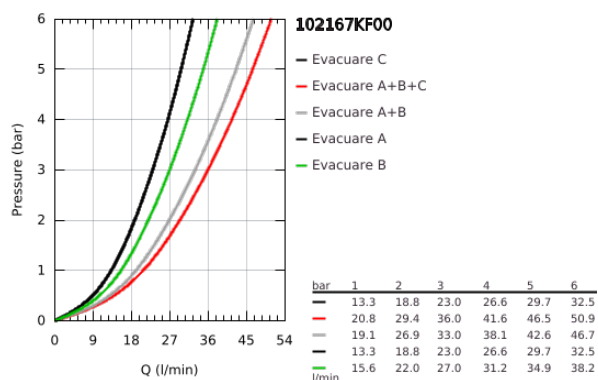

10 216 7KF 00 GROHTHERM SMARTCONTROL UNITATE DE CONTROL CU TERMOSTAT PENTRU INSTALARE ÎNCASTRATĂ CU 3 IEȘIRI

DESCRIEREA PRODUSULUI

- Colour: phantom black
- set pentru instalarea finală a codului GROHE Rapido SmartBox (35 600/35 604)
- mască metalică de perete cu GROHE FastFixation (element de etanșeizare mască aparentă și arbore, elemente de fixare ascunse), ajustabilă 6° retroactiv
- GROHE SmartControl - buton pentru comanda ON-OFF, ajustarea debitului prin rotire, de la GROHE EcoJoy la volum complet
- simboluri interschimbabile
- GROHE TurboStat cartuș compact cu termoelement din ceară
- GROHE ProGrip - with knurl structure
- GROHE SafeStop - oprire de siguranță la 38°C
- limitare opțională de temperatură la 43°C / 46°C GROHE SafeStop Plus inclusă
- valve unic-sens și filtre impurități încorporate
- utilizarea simultană a mai multor consumatori
- without roughing-in set 35 600/35 604 (please order separately)
- performanțele debitului: ieșire A = 23 l/min ieșire B = 27 l/min ieșire C = 23 l/min ieșire A + B = 33 l/min ieșire A + B + C = 36 l/min