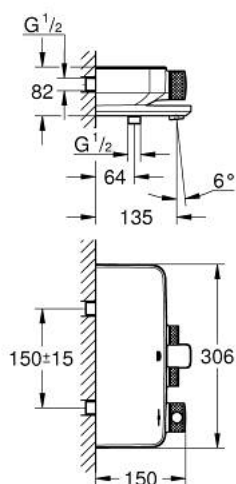

10 216 8KF 00 GROHTHERM SMARTCONTROL BATERIE CADĂ CU TERMOSTAT 1/2"

DESCRIEREA PRODUSULUI

- Colour: phantom black
- montare pe perete
- fără risc de opărire cu GROHE CoolTouch
- GROHE SafeStop - oprire de siguranță la 38°C
- limitare opțională de temperatură la 43°C GROHE SafeStop Plus inclusă
- GROHE TurboStat cartuș compact cu termoelement din ceară
- GROHE ProGrip - with knurl structure
- GROHE SmartControl - buton pentru comanda ON-OFF, ajustarea debitului prin rotire, de la GROHE EcoJoy la volum complet
- etajeră de duș GROHE EasyReach integrată
- scurgere duș inferioară 1/2"
- scurgere cu aerator
- valve unic-sens și filtre impurități încorporate
- protecție împotriva refluxului

10 216 8KF 00 GROHTHERM SMARTCONTROL BATERIE CADĂ CU TERMOSTAT 1/2"

PIESE DE SCHIMB , februarie 2023 – now

1: Cartuș termostatic compact 1/2" (Spare part-nr. 47439000)

2: Cartuș (Spare part-nr. 48297000)

3: Ventil de reținere (Spare part-nr. 49069000)

4: Aerator (Spare part-nr. 13941KF0)

5: Ventil de reținere (Spare part-nr. 08565000)

6: GROHE TurboStat cartridge 1/2" (Spare part-nr. 47175000)*

7: Cheie tubulară (Spare part-nr. 49059000)*