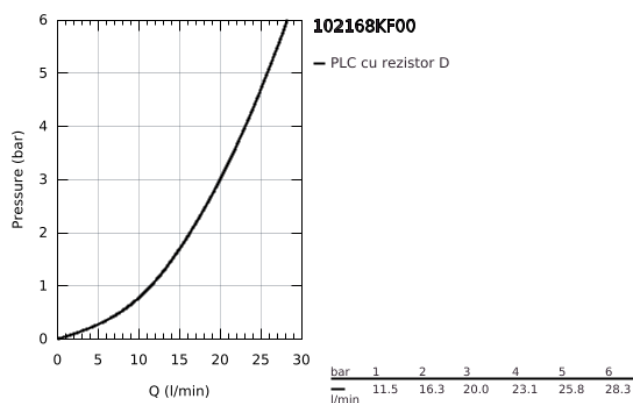

10 216 8KF 00 GROHTHERM SMARTCONTROL BATERIE CADĂ CU TERMOSTAT 1/2"

DESCRIEREA PRODUSULUI

- Colour: phantom black
- montare pe perete
- fără risc de opărire cu GROHE CoolTouch
- GROHE SafeStop - oprire de siguranță la 38°C
- limitare opțională de temperatură la 43°C GROHE SafeStop Plus inclusă
- GROHE TurboStat cartuș compact cu termoelement din ceară
- GROHE ProGrip - with knurl structure
- GROHE SmartControl - buton pentru comanda ON-OFF, ajustarea debitului prin rotire, de la GROHE EcoJoy la volum complet
- etajeră de duș GROHE EasyReach integrată
- scurgere duș inferioară 1/2"
- scurgere cu aerator
- valve unic-sens și filtre impurități încorporate
- protecție împotriva refluxului

10 216 8KF 00 GROHTHERM SMARTCONTROL BATERIE CADĂ CU TERMOSTAT 1/2"

PIESE DE SCHIMB , februarie 2023 – now

1: Cartuș termostatic compact 1/2" (Spare part-nr. 47439000)

2: Cartuș (Spare part-nr. 48297000)

3: Ventil de reținere (Spare part-nr. 49069000)

4: Aerator (Spare part-nr. 13941KF0)

5: Ventil de reținere (Spare part-nr. 08565000)

6: GROHE TurboStat cartridge 1/2" (Spare part-nr. 47175000)*

7: Cheie tubulară (Spare part-nr. 49059000)*