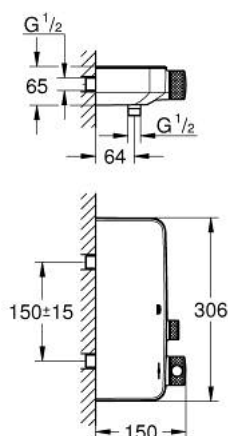

10 216 9KF 00 GROHTHERM SMARTCONTROL BATERIE DUȘ CU TERMOSTAT 1/2"

DESCRIEREA PRODUSULUI

- Colour: phantom black
- montare pe perete
- fără risc de opărire cu GROHE CoolTouch
- GROHE SafeStop - oprire de siguranță la 38°C
- limitare opțională de temperatură la 43°C GROHE SafeStop Plus inclusă
- GROHE TurboStat cartuș compact cu termoelement din ceară
- GROHE ProGrip - with knurl structure
- GROHE SmartControl - buton pentru comanda ON-OFF, ajustarea debitului prin rotire, de la GROHE EcoJoy la volum complet
- etajeră de duș GROHE EasyReach integrată
- scurgere duș inferioară 1/2"
- valve unic-sens și filtre impurități încorporate
- protecție împotriva refluxului

10 216 9KF 00 GROHTHERM SMARTCONTROL BATERIE DUȘ CU TERMOSTAT 1/2"

PIESE DE SCHIMB , februarie 2023 – now

1: Cartuș termostatic compact 1/2" (Spare part-nr. 47439000)

2: Cartuș (Spare part-nr. 48297000)

3: Ventil de reținere (Spare part-nr. 49069000)

4: Ventil de reținere (Spare part-nr. 08565000)

5: GROHE TurboStat cartridge 1/2" (Spare part-nr. 47175000)*

6: Cheie tubulară (Spare part-nr. 49059000)*

* Optional accessories