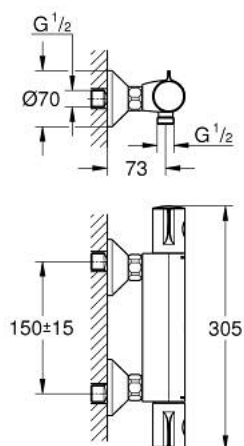

## 10 220 224 30 GROHTHERM 800 BATERIE DUȘ CU TERMOSTAT 1/2"

### DESCRIEREA PRODUSULUI

- Colour: matte black
- montare pe perete
- GROHE SafeStop - oprire de siguranță la 38°C
- limitare opțională de temperatură la 43°C GROHE SafeStop Plus inclusă
- GROHE TurboStat cartuș compact cu termoelement din ceară
- dispozitiv încorporat, cu închidere, pentru mixarea apei
- mâner pentru volum cu FlowControl Button (buton cu funcție reglabilă de oprire)
- garnitură ceramică 1/2", 180°
- scurgere duș inferioară 1/2"
- filtru impurități inclus
- supapă integrată contra refluxului
- protecție împotriva refluxului
- conexiuni excentrice
- ornament metalic

### PIESE DE SCHIMB , februarie 2023 – now

- 1: GRT 800 temperature control handle (Spare part-nr. 479812430)
- 2: inel de fixare (Spare part-nr. 47743000)
- 3: Cartuș termostatic compact 1/2" (Spare part-nr. 47439000)
- 4: GRT 800 shut-off handle (Spare part-nr. 479802430)
- 5: Garnitură ceramică, 1/2" (Spare part-nr. 45346000)
- 5.1: Garnitură inelară Ø18,2 x Ø1,7 (Spare part-nr. 0392400M)
- 6: Ventil de reținere (Spare part-nr. 08565000)
- 7: Ventil de reținere (Spare part-nr. 471892430)
- 7.1: Filtru impurități (Spare part-nr. 0726400M)
- 7.2: Ventil de reținere (Spare part-nr. 08565000)
- 7.3: Garnitură inelară Ø17 x Ø2 (Spare part-nr. 0305500M)
- 8: Conexiuni excentrice (Spare part-nr. 120752430)
- 8.1: etanșare (Spare part-nr. 0138600M)
- 8.2: Șild (Spare part-nr. 02210243M)
- 9: Prelungire 3/4", 20 mm (Spare part-nr. 0713000M)\*
- 10: Cheie tubulară (Spare part-nr. 19332000)\*
- 11: piuliță specială (Spare part-nr. 19377000)\*
- 12: GROHE TurboStat cartridge 1/2" (Spare part-nr. 47175000)\*