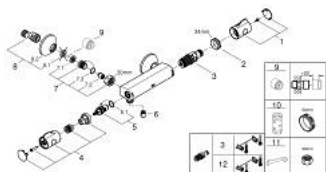

## 10 220 224 30 GROHTHERM 800 BATERIE DUȘ CU TERMOSTAT 1/2"

### DESCRIEREA PRODUSULUI

- Colour: matte black
- montare pe perete
- GROHE SafeStop - oprire de siguranță la 38°C
- limitare opțională de temperatură la 43°C GROHE SafeStop Plus inclusă
- GROHE TurboStat cartuș compact cu termoelement din ceară
- dispozitiv încorporat, cu închidere, pentru mixarea apei
- mâner pentru volum cu FlowControl Button (buton cu funcție reglabilă de oprire)
- garnitură ceramică 1/2", 180°
- scurgere duș inferioară 1/2"
- filtru impurități inclus
- supapă integrată contra refluxului
- protecție împotriva refluxului
- conexiuni excentrice
- ornament metalic

### PIESE DE SCHIMB , februarie 2023 – now

- 1: GRT 800 temperature control handle (Spare part-nr. 479812430)
- 2: inel de fixare (Spare part-nr. 47743000)
- 3: Cartuș termostatic compact 1/2" (Spare part-nr. 47439000)
- 4: GRT 800 shut-off handle (Spare part-nr. 479802430)
- 5: Garnitură ceramică, 1/2" (Spare part-nr. 45346000)
- 5.1: Garnitură inelară Ø18,2 x Ø1,7 (Spare part-nr. 0392400M)
- 6: Ventil de reținere (Spare part-nr. 08565000)
- 7: Ventil de reținere (Spare part-nr. 471892430)
- 7.1: Filtru impurități (Spare part-nr. 0726400M)
- 7.2: Ventil de reținere (Spare part-nr. 08565000)
- 7.3: Garnitură inelară Ø17 x Ø2 (Spare part-nr. 0305500M)
- 8: Conexiuni excentrice (Spare part-nr. 120752430)
- 8.1: etanșare (Spare part-nr. 0138600M)
- 8.2: Șild (Spare part-nr. 02210243M)
- 9: Prelungire 3/4", 20 mm (Spare part-nr. 0713000M)\*
- 10: Cheie tubulară (Spare part-nr. 19332000)\*
- 11: piuliță specială (Spare part-nr. 19377000)\*
- 12: GROHE TurboStat cartridge 1/2" (Spare part-nr. 47175000)\*