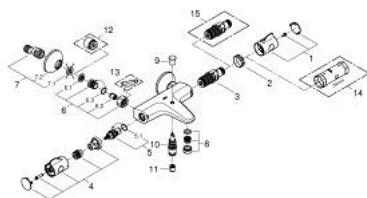

## 10 220 324 30 GROHTHERM 800 BATERIE CADĂ CU TERMOSTAT 1/2"

### DESCRIEREA PRODUSULUI

- Colour: matte black
- montare pe perete
- GROHE SafeStop - oprire de siguranță la 38°C
- limitare opțională de temperatură la 43°C GROHE SafeStop Plus inclusă
- GROHE TurboStat cartuș compact cu termoelement din ceară
- dispozitiv încorporat, cu închidere, pentru mixarea apei
- divertor cu revenire automată: cadă/duș
- mâner pentru volum cu GROHE EcoButton (buton cu funcție reglabilă de oprire economică)
- garnitură ceramică 1/2", 180°
- scurgere duș inferioară 1/2"
- aerator
- supapă integrată contra refluxului
- filtru impurități inclus
- protecție împotriva refluxului
- conexiuni excentrice
- ornament metalic

### PIESE DE SCHIMB , februarie 2023 – now

- 1: GRT 800 temperature control handle (Spare part-nr. 479812430)
- 2: inel de fixare (Spare part-nr. 47743000)
- 3: Cartuș termostatic compact 1/2" (Spare part-nr. 47439000)
- 4: GRT 800 shut-off handle (Spare part-nr. 479802430)
- 5: Garnitură ceramică, 1/2" (Spare part-nr. 45346000)
- 5.1: Garnitură inelară Ø18,2 x Ø1,7 (Spare part-nr. 0392400M)
- 6: Ventil de reținere (Spare part-nr. 471892430)
- 6.1: Filtru impurități (Spare part-nr. 0726400M)
- 6.2: Ventil de reținere (Spare part-nr. 08565000)
- 6.3: Garnitură inelară Ø17 x Ø2 (Spare part-nr. 0305500M)
- 7: Conexiuni excentrice (Spare part-nr. 120752430)
- 7.1: etanșare (Spare part-nr. 0138600M)
- 7.2: Șild (Spare part-nr. 02210243M)
- 8: flow control (Spare part-nr. 139522430)
- 9: Buton de comutare (Spare part-nr. 656482430)
- 10: Comutator (Spare part-nr. 656552430)
- 11: Ventil de reținere (Spare part-nr. 08565000)
- 12: Prelungire 3/4", 20 mm (Spare part-nr. 0713000M)\*
- 13: piuliță specială (Spare part-nr. 19377000)\*
- 14: Cheie tubulară (Spare part-nr. 19332000)\*
- 15: GROHE TurboStat cartridge 1/2" (Spare part-nr. 47175000)\*