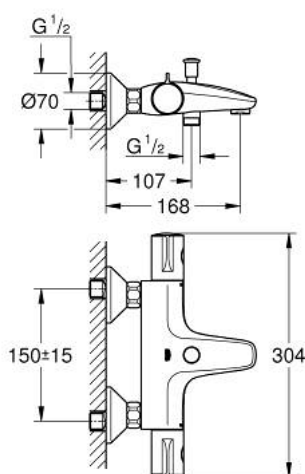

## 10 220 324 30 GROHTHERM 800 BATERIE CADĂ CU TERMOSTAT 1/2"

### DESCRIEREA PRODUSULUI

- Colour: matte black
- montare pe perete
- GROHE SafeStop - oprire de siguranță la 38°C
- limitare opțională de temperatură la 43°C GROHE SafeStop Plus inclusă
- GROHE TurboStat cartuș compact cu termoelement din ceară
- dispozitiv încorporat, cu închidere, pentru mixarea apei
- divertor cu revenire automată: cadă/duș
- mâner pentru volum cu GROHE EcoButton (buton cu funcție reglabilă de oprire economică)
- garnitură ceramică 1/2", 180°
- scurgere duș inferioară 1/2"
- aerator
- supapă integrată contra refluxului
- filtru impurități inclus
- protecție împotriva refluxului
- conexiuni excentrice
- ornament metalic

### PIESE DE SCHIMB , februarie 2023 – now

- 1: GRT 800 temperature control handle (Spare part-nr. 479812430)
- 2: inel de fixare (Spare part-nr. 47743000)
- 3: Cartuș termostatic compact 1/2" (Spare part-nr. 47439000)
- 4: GRT 800 shut-off handle (Spare part-nr. 479802430)
- 5: Garnitură ceramică, 1/2" (Spare part-nr. 45346000)
- 5.1: Garnitură inelară Ø18,2 x Ø1,7 (Spare part-nr. 0392400M)
- 6: Ventil de reținere (Spare part-nr. 471892430)
- 6.1: Filtru impurități (Spare part-nr. 0726400M)
- 6.2: Ventil de reținere (Spare part-nr. 08565000)
- 6.3: Garnitură inelară Ø17 x Ø2 (Spare part-nr. 0305500M)
- 7: Conexiuni excentrice (Spare part-nr. 120752430)
- 7.1: etanșare (Spare part-nr. 0138600M)
- 7.2: Șild (Spare part-nr. 02210243M)
- 8: flow control (Spare part-nr. 139522430)
- 9: Buton de comutare (Spare part-nr. 656482430)
- 10: Comutator (Spare part-nr. 656552430)
- 11: Ventil de reținere (Spare part-nr. 08565000)
- 12: Prelungire 3/4", 20 mm (Spare part-nr. 0713000M)\*
- 13: piuliță specială (Spare part-nr. 19377000)\*
- 14: Cheie tubulară (Spare part-nr. 19332000)\*
- 15: GROHE TurboStat cartridge 1/2" (Spare part-nr. 47175000)\*