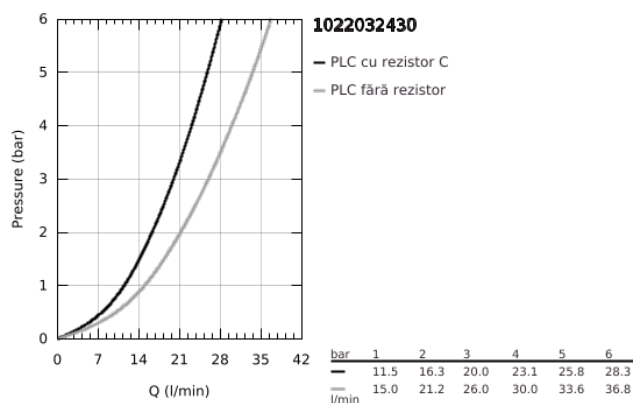

## 10 220 324 30 GROHTHERM 800 BATERIE CADĂ CU TERMOSTAT 1/2"

### DESCRIEREA PRODUSULUI

- Colour: matte black
- montare pe perete
- GROHE SafeStop - oprire de siguranță la 38°C
- limitare opțională de temperatură la 43°C GROHE SafeStop Plus inclusă
- GROHE TurboStat cartuș compact cu termoelement din ceară
- dispozitiv încorporat, cu închidere, pentru mixarea apei
- divertor cu revenire automată: cadă/duș
- mâner pentru volum cu GROHE EcoButton (buton cu funcție reglabilă de oprire economică)
- garnitură ceramică 1/2", 180°
- scurgere duș inferioară 1/2"
- aerator
- supapă integrată contra refluxului
- filtru impurități inclus
- protecție împotriva refluxului
- conexiuni excentrice
- ornament metalic