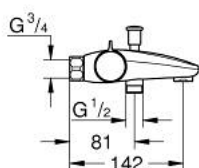

10 220 624 30 GROHTHERM 800 BATERIE CADĂ CU TERMOSTAT 1/2"

DESCRIEREA PRODUSULUI

- Colour: matte black
- montare pe perete
- GROHE SafeStop - oprire de siguranță la 38°C
- limitare opțională de temperatură la 43°C GROHE SafeStop Plus inclusă
- GROHE TurboStat cartuş compact cu termoelement din ceară
- dispozitiv încorporat, cu închidere, pentru mixarea apei
- divertor cu revenire automată: cadă/duș
- mâner pentru volum cu FlowControl Button (buton cu funcție reglabilă de oprire)
- garnitură ceramică 1/2", 180°
- scurgere duș inferioară 1/2"
- aerator
- supapă integrată contra refluxului
- filtru impurități inclus
- fără legături de fixare

10 220 624 30 GROHTHERM 800 BATERIE CADĂ CU TERMOSTAT 1/2"

PIESE DE SCHIMB , februarie 2023 – now

- 1: GRT 800 temperature control handle (Spare part-nr. 479812430)
 - 2: inel de fixare (Spare part-nr. 47743000)
 - 3: Cartuș termostatic compact 1/2" (Spare part-nr. 47439000)
 - 4: GRT 800 shut-off handle (Spare part-nr. 479802430)
 - 5: Garnitură ceramică, 1/2" (Spare part-nr. 45346000)
 - 5.1: Garnitură inelară Ø18,2 x Ø1,7 (Spare part-nr. 0392400M)
 - 6: Ventil de reținere (Spare part-nr. 471892430)
 - 6.1: Filtru impurități (Spare part-nr. 0726400M)
 - 6.2: Ventil de reținere (Spare part-nr. 08565000)
 - 6.3: Garnitură inelară Ø17 x Ø2 (Spare part-nr. 0305500M)
 - 7: flow control (Spare part-nr. 139522430)
 - 8: Buton de comutare (Spare part-nr. 656482430)
 - 9: Comutator (Spare part-nr. 656552430)
 - 10: Prolungire 3/4", 20 mm (Spare part-nr. 0713000M)*
 - 11: piuliță specială (Spare part-nr. 19377000)*
 - 12: Cheie tubulară (Spare part-nr. 19332000)*
 - 13: GROHE TurboStat cartridge 1/2" (Spare part-nr. 47175000)*
- * Optional accessories