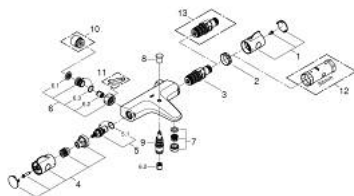

10 220 624 30 GROHTHERM 800 BATERIE CADĂ CU TERMOSTAT 1/2"

DESCRIEREA PRODUSULUI

- Colour: matte black
- montare pe perete
- GROHE SafeStop - oprire de siguranță la 38°C
- limitare opțională de temperatură la 43°C GROHE SafeStop Plus inclusă
- GROHE TurboStat cartuş compact cu termoelement din ceară
- dispozitiv încorporat, cu închidere, pentru mixarea apei
- divertor cu revenire automată: cadă/duș
- mâner pentru volum cu FlowControl Button (buton cu funcție reglabilă de oprire)
- garnitură ceramică 1/2", 180°
- scurgere duș inferioară 1/2"
- aerator
- supapă integrată contra refluxului
- filtru impurități inclus
- fără legături de fixare

10 220 624 30 GROHTHERM 800 BATERIE CADĂ CU TERMOSTAT 1/2"

PIESE DE SCHIMB , februarie 2023 – now

- 1: GRT 800 temperature control handle (Spare part-nr. 479812430)
 - 2: inel de fixare (Spare part-nr. 47743000)
 - 3: Cartuș termostatic compact 1/2" (Spare part-nr. 47439000)
 - 4: GRT 800 shut-off handle (Spare part-nr. 479802430)
 - 5: Garnitură ceramică, 1/2" (Spare part-nr. 45346000)
 - 5.1: Garnitură inelară Ø18,2 x Ø1,7 (Spare part-nr. 0392400M)
 - 6: Ventil de reținere (Spare part-nr. 471892430)
 - 6.1: Filtru impurități (Spare part-nr. 0726400M)
 - 6.2: Ventil de reținere (Spare part-nr. 08565000)
 - 6.3: Garnitură inelară Ø17 x Ø2 (Spare part-nr. 0305500M)
 - 7: flow control (Spare part-nr. 139522430)
 - 8: Buton de comutare (Spare part-nr. 656482430)
 - 9: Comutator (Spare part-nr. 656552430)
 - 10: Prolungire 3/4", 20 mm (Spare part-nr. 0713000M)*
 - 11: piuliță specială (Spare part-nr. 19377000)*
 - 12: Cheie tubulară (Spare part-nr. 19332000)*
 - 13: GROHE TurboStat cartridge 1/2" (Spare part-nr. 47175000)*
- * Optional accessories