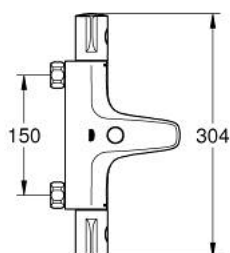

10 220 624 30 GROHTHERM 800 BATERIE CADĂ CU TERMOSTAT 1/2"

DESCRIEREA PRODUSULUI

- Colour: matte black
- montare pe perete
- GROHE SafeStop - oprire de siguranță la 38°C
- limitare opțională de temperatură la 43°C GROHE SafeStop Plus inclusă
- GROHE TurboStat cartuş compact cu termoelement din ceară
- dispozitiv încorporat, cu închidere, pentru mixarea apei
- divertor cu revenire automată: cadă/duș
- mâner pentru volum cu FlowControl Button (buton cu funcție reglabilă de oprire)
- garnitură ceramică 1/2", 180°
- scurgere duș inferioară 1/2"
- aerator
- supapă integrată contra refluxului
- filtru impurități inclus
- fără legături de fixare

10 220 624 30 GROHTHERM 800 BATERIE CADĂ CU TERMOSTAT 1/2"

PIESE DE SCHIMB , februarie 2023 – now

- 1: GRT 800 temperature control handle (Spare part-nr. 479812430)
 - 2: inel de fixare (Spare part-nr. 47743000)
 - 3: Cartuș termostatic compact 1/2" (Spare part-nr. 47439000)
 - 4: GRT 800 shut-off handle (Spare part-nr. 479802430)
 - 5: Garnitură ceramică, 1/2" (Spare part-nr. 45346000)
 - 5.1: Garnitură inelară Ø18,2 x Ø1,7 (Spare part-nr. 0392400M)
 - 6: Ventil de reținere (Spare part-nr. 471892430)
 - 6.1: Filtru impurități (Spare part-nr. 0726400M)
 - 6.2: Ventil de reținere (Spare part-nr. 08565000)
 - 6.3: Garnitură inelară Ø17 x Ø2 (Spare part-nr. 0305500M)
 - 7: flow control (Spare part-nr. 139522430)
 - 8: Buton de comutare (Spare part-nr. 656482430)
 - 9: Comutator (Spare part-nr. 656552430)
 - 10: Prolungire 3/4", 20 mm (Spare part-nr. 0713000M)*
 - 11: piuliță specială (Spare part-nr. 19377000)*
 - 12: Cheie tubulară (Spare part-nr. 19332000)*
 - 13: GROHE TurboStat cartridge 1/2" (Spare part-nr. 47175000)*
- * Optional accessories