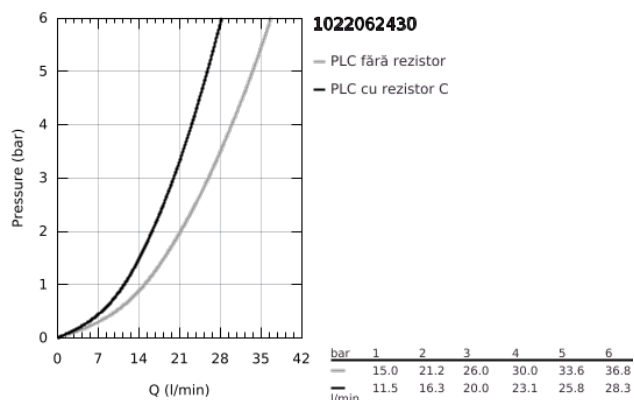

10 220 624 30 GROHTHERM 800 BATERIE CADĂ CU TERMOSTAT 1/2"

DESCRIEREA PRODUSULUI

- Colour: matte black
- montare pe perete
- GROHE SafeStop - oprire de siguranță la 38°C
- limitare opțională de temperatură la 43°C GROHE SafeStop Plus inclusă
- GROHE TurboStat cartuş compact cu termoelement din ceară
- dispozitiv încorporat, cu închidere, pentru mixarea apei
- divertor cu revenire automată: cadă/duș
- mâner pentru volum cu FlowControl Button (buton cu funcție reglabilă de oprire)
- garnitură ceramică 1/2", 180°
- scurgere duș inferioară 1/2"
- aerator
- supapă integrată contra refluxului
- filtru impurități inclus
- fără legături de fixare

10 220 624 30 GROHTHERM 800 BATERIE CADĂ CU TERMOSTAT 1/2"

PIESE DE SCHIMB , februarie 2023 – now

- 1: GRT 800 temperature control handle (Spare part-nr. 479812430)
 - 2: inel de fixare (Spare part-nr. 47743000)
 - 3: Cartuș termostatic compact 1/2" (Spare part-nr. 47439000)
 - 4: GRT 800 shut-off handle (Spare part-nr. 479802430)
 - 5: Garnitură ceramică, 1/2" (Spare part-nr. 45346000)
 - 5.1: Garnitură inelară Ø18,2 x Ø1,7 (Spare part-nr. 0392400M)
 - 6: Ventil de reținere (Spare part-nr. 471892430)
 - 6.1: Filtru impurități (Spare part-nr. 0726400M)
 - 6.2: Ventil de reținere (Spare part-nr. 08565000)
 - 6.3: Garnitură inelară Ø17 x Ø2 (Spare part-nr. 0305500M)
 - 7: flow control (Spare part-nr. 139522430)
 - 8: Buton de comutare (Spare part-nr. 656482430)
 - 9: Comutator (Spare part-nr. 656552430)
 - 10: Prolungire 3/4", 20 mm (Spare part-nr. 0713000M)*
 - 11: piuliță specială (Spare part-nr. 19377000)*
 - 12: Cheie tubulară (Spare part-nr. 19332000)*
 - 13: GROHE TurboStat cartridge 1/2" (Spare part-nr. 47175000)*
- * Optional accessories