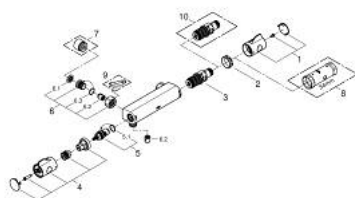

## 10 220 724 30 GROHTHERM 800 BATERIE DUȘ CU TERMOSTAT 1/2"

### DESCRIEREA PRODUSULUI

- Colour: matte black
- montare pe perete
- GROHE SafeStop - oprire de siguranță la 38°C
- limitare opțională de temperatură la 43°C GROHE SafeStop Plus inclusă
- GROHE TurboStat cartuș compact cu termoelement din ceară
- dispozitiv încorporat, cu închidere, pentru mixarea apei
- mâner pentru volum cu GROHE EcoButton (buton cu funcție reglabilă de oprire economică)
- garnitură ceramică 1/2", 180°
- scurgere duș inferioară 1/2"
- supapă integrată contra refluxului
- filtru impurități inclus
- protecție împotriva refluxului
- fără legături de fixare

### PIESE DE SCHIMB , februarie 2023 – now

- 1: GRT 800 temperature control handle (Spare part-nr. 479812430)
- 2: inel de fixare (Spare part-nr. 47743000)
- 3: Cartuș termostatic compact 1/2" (Spare part-nr. 47439000)
- 4: GRT 800 shut-off handle (Spare part-nr. 479802430)
- 5: Garnitură ceramică, 1/2" (Spare part-nr. 45346000)
- 5.1: Garnitură inelară Ø18,2 x Ø1,7 (Spare part-nr. 0392400M)
- 6: Ventil de reținere (Spare part-nr. 471892430)
- 6.1: Filtru impurități (Spare part-nr. 0726400M)
- 6.2: Ventil de reținere (Spare part-nr. 08565000)
- 6.3: Garnitură inelară ø17 x ø2 (Spare part-nr. 0305500M)
- 7: Prolungire 3/4", 20 mm (Spare part-nr. 0713000M)\*
- 8: Cheie tubulară (Spare part-nr. 19332000)\*
- 9: piuliță specială (Spare part-nr. 19377000)\*
- 10: GROHE TurboStat cartridge 1/2" (Spare part-nr. 47175000)\*