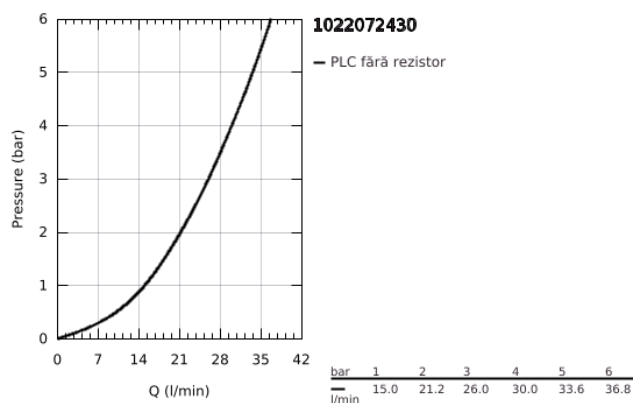

## 10 220 724 30 GROHTHERM 800 BATERIE DUȘ CU TERMOSTAT 1/2"

### DESCRIEREA PRODUSULUI

- Colour: matte black
- montare pe perete
- GROHE SafeStop - oprire de siguranță la 38°C
- limitare opțională de temperatură la 43°C GROHE SafeStop Plus inclusă
- GROHE TurboStat cartuș compact cu termoelement din ceară
- dispozitiv încorporat, cu închidere, pentru mixarea apei
- mâner pentru volum cu GROHE EcoButton (buton cu funcție reglabilă de oprire economică)
- garnitură ceramică 1/2", 180°
- scurgere duș inferioară 1/2"
- supapă integrată contra refluxului
- filtru impurități inclus
- protecție împotriva refluxului
- fără legături de fixare