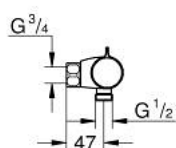

## 10 220 724 30 GROHTHERM 800 BATERIE DUȘ CU TERMOSTAT 1/2"

### DESCRIEREA PRODUSULUI

- Colour: matte black
- montare pe perete
- GROHE SafeStop - oprire de siguranță la 38°C
- limitare opțională de temperatură la 43°C GROHE SafeStop Plus inclusă
- GROHE TurboStat cartuș compact cu termoelement din ceară
- dispozitiv încorporat, cu închidere, pentru mixarea apei
- mâner pentru volum cu GROHE EcoButton (buton cu funcție reglabilă de oprire economică)
- garnitură ceramică 1/2", 180°
- scurgere duș inferioară 1/2"
- supapă integrată contra refluxului
- filtru impurități inclus
- protecție împotriva refluxului
- fără legături de fixare

### PIESE DE SCHIMB , februarie 2023 – now

- 1: GRT 800 temperature control handle (Spare part-nr. 479812430)
- 2: inel de fixare (Spare part-nr. 47743000)
- 3: Cartuș termostatic compact 1/2" (Spare part-nr. 47439000)
- 4: GRT 800 shut-off handle (Spare part-nr. 479802430)
- 5: Garnitură ceramică, 1/2" (Spare part-nr. 45346000)
- 5.1: Garnitură inelară Ø18,2 x Ø1,7 (Spare part-nr. 0392400M)
- 6: Ventil de reținere (Spare part-nr. 471892430)
- 6.1: Filtru impurități (Spare part-nr. 0726400M)
- 6.2: Ventil de reținere (Spare part-nr. 08565000)
- 6.3: Garnitură inelară ø17 x ø2 (Spare part-nr. 0305500M)
- 7: Prolungire 3/4", 20 mm (Spare part-nr. 0713000M)\*
- 8: Cheie tubulară (Spare part-nr. 19332000)\*
- 9: piuliță specială (Spare part-nr. 19377000)\*
- 10: GROHE TurboStat cartridge 1/2" (Spare part-nr. 47175000)\*