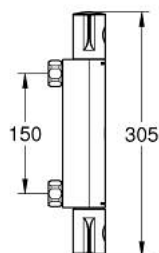

## 10 220 724 30 GROHTHERM 800 BATERIE DUȘ CU TERMOSTAT 1/2"

### DESCRIEREA PRODUSULUI

- Colour: matte black
- montare pe perete
- GROHE SafeStop - oprire de siguranță la 38°C
- limitare opțională de temperatură la 43°C GROHE SafeStop Plus inclusă
- GROHE TurboStat cartuș compact cu termoelement din ceară
- dispozitiv încorporat, cu închidere, pentru mixarea apei
- mâner pentru volum cu GROHE EcoButton (buton cu funcție reglabilă de oprire economică)
- garnitură ceramică 1/2", 180°
- scurgere duș inferioară 1/2"
- supapă integrată contra refluxului
- filtru impurități inclus
- protecție împotriva refluxului
- fără legături de fixare

### PIESE DE SCHIMB , februarie 2023 – now

- 1: GRT 800 temperature control handle (Spare part-nr. 479812430)
- 2: inel de fixare (Spare part-nr. 47743000)
- 3: Cartuș termostatic compact 1/2" (Spare part-nr. 47439000)
- 4: GRT 800 shut-off handle (Spare part-nr. 479802430)
- 5: Garnitură ceramică, 1/2" (Spare part-nr. 45346000)
- 5.1: Garnitură inelară Ø18,2 x Ø1,7 (Spare part-nr. 0392400M)
- 6: Ventil de reținere (Spare part-nr. 471892430)
- 6.1: Filtru impurități (Spare part-nr. 0726400M)
- 6.2: Ventil de reținere (Spare part-nr. 08565000)
- 6.3: Garnitură inelară ø17 x ø2 (Spare part-nr. 0305500M)
- 7: Prolungire 3/4", 20 mm (Spare part-nr. 0713000M)\*
- 8: Cheie tubulară (Spare part-nr. 19332000)\*
- 9: piuliță specială (Spare part-nr. 19377000)\*
- 10: GROHE TurboStat cartridge 1/2" (Spare part-nr. 47175000)\*