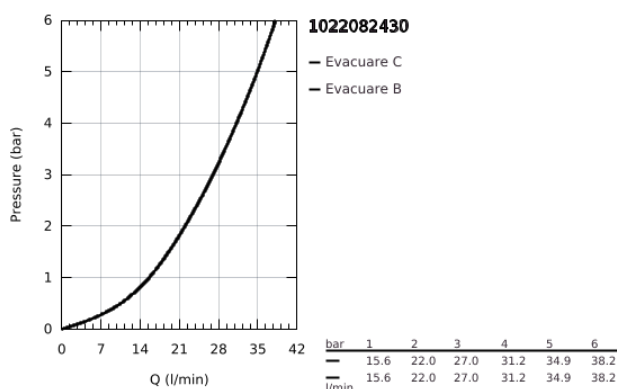

## 10 220 824 30 GROHTHERM UNITATE DE MIXARE CU TERMOSTAT PENTRU DUȘ CU 2 IEȘIRI CU VENTIL DE ÎNCHIDERE/DEVIERE INTEGRAT

### DESCRIEREA PRODUSULUI

- Colour: matte black
- set pentru instalarea finală a codului GROHE Rapido SmartBox (35 600/35 604)
- GROHE TurboStat cartuş compactcu termoelement din ceară
- rozetă cu element de etanșare a arborelui și fixare mascată GROHE FastFixation
- mască metalică, ajustabilă 6° retroactiv
- pictograme imprimate pentru duș fix și pară de duș
- GROHE SafeStop - oprire de siguranță la 38°C
- limitare opțională de temperatură la 43°C / 46°C GROHE SafeStop Plus inclusă
- GROHE AquaDimmer, supapă de închidere/deviere integrată
- without roughing-in set 35 600/35 604 (please order separately)
- flow performance: outlet B = 27 l/min, outlet C = 30 l/min
- professional edition