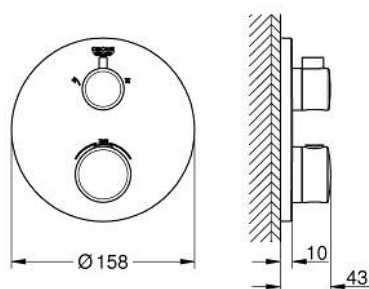

## 10 220 824 30 GROHTHERM UNITATE DE MIXARE CU TERMOSTAT PENTRU DUȘ CU 2 IEȘIRI CU VENTIL DE ÎNCHIDERE/DEVIERE INTEGRAT

### DESCRIEREA PRODUSULUI

- Colour: matte black
- set pentru instalarea finală a codului GROHE Rapido SmartBox (35 600/35 604)
- GROHE TurboStat cartuş compactcu termoelement din ceară
- rozetă cu element de etanșare a arborelui și fixare mascată GROHE FastFixation
- mască metalică, ajustabilă 6° retroactiv
- pictograme imprimate pentru duș fix și pară de duș
- GROHE SafeStop - oprire de siguranță la 38°C
- limitare opțională de temperatură la 43°C / 46°C GROHE SafeStop Plus inclusă
- GROHE AquaDimmer, supapă de închidere/deviere integrată
- without roughing-in set 35 600/35 604 (please order separately)
- flow performance: outlet B = 27 l/min, outlet C = 30 l/min
- professional edition

### PIESE DE SCHIMB , februarie 2023 – now

- 1: temperature control handle (Spare part-nr. 490822430)
- 2: placă portantă (Spare part-nr. 49080000)
- 3: escutcheon (Spare part-nr. 490742430)
- 4: shut-off handle (Spare part-nr. 490812430)
- 5: Comutator (Spare part-nr. 49084000)
- 6: Cartuș termostatic compact 3/4" (Spare part-nr. 49028000)
- 7: Ventil de reținere (Spare part-nr. 49085000)
- 8: etanșare (Spare part-nr. 48360000)
- 9: cartuș GROHE TurboStat 3/4" (Spare part-nr. 49003000)\*
- 10: Cheie tubulară (Spare part-nr. 49059000)\*
- 11: valvă de oprire (Spare part-nr. 1405300M)\*
- 12: Universal extension set 2-handle thermostats, 25 mm (Spare part-nr. 14058000)\*