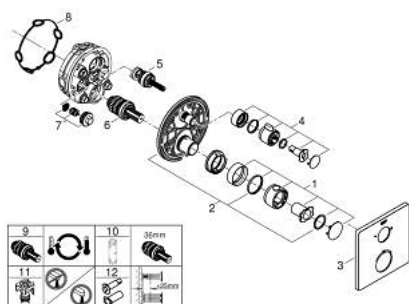

10 220 924 30 GROHTHERM UNITATE DE MIXARE CU TERMOSTAT PENTRU DUȘ CU 2 IEȘIRI CU VENTIL DE ÎNCHIDERE/DEVIERE INTEGRAT

DESCRIEREA PRODUSULUI

- Colour: matte black
- set pentru instalarea finală a codului GROHE Rapido SmartBox (35 600/35 604)
- GROHE TurboStat cartuş compactcu termoelement din ceară
- rozetă cu element de etanşare a arborelui și fixare mascată GROHE FastFixation
- mască metalică, ajustabilă 6° retroactiv
- pictograme imprimate pentru duș fix și pară de duș
- GROHE SafeStop - oprire de siguranță la 38°C
- limitare opțională de temperatură la 43°C / 46°C GROHE SafeStop Plus inclusă
- GROHE AquaDimmer, supapă de închidere/deviere integrată
- without roughing-in set 35 600/35 604 (please order separately)
- flow performance: outlet B = 27 l/min, outlet C = 30 l/min
- professional edition

10 220 924 30 GROHTHERM UNITATE DE MIXARE CU TERMOSTAT PENTRU DUȘ CU 2 IEȘIRI CU VENTIL DE ÎNCHIDERE/DEVIERE INTEGRAT

PIESE DE SCHIMB , februarie 2023 – now

- 1: temperature control handle (Spare part-nr. 490822430)
- 2: placă portantă (Spare part-nr. 49080000)
- 3: escutcheon (Spare part-nr. 490782430)
- 4: shut-off handle (Spare part-nr. 490812430)
- 5: Comutator (Spare part-nr. 49084000)
- 6: Cartuș termostatic compact 3/4" (Spare part-nr. 49028000)
- 7: Ventil de reținere (Spare part-nr. 49085000)
- 8: etanșare (Spare part-nr. 48360000)
- 9: cartuș GROHE TurboStat 3/4" (Spare part-nr. 49003000)*
- 10: Cheie tubulară (Spare part-nr. 49059000)*
- 11: valvă de oprire (Spare part-nr. 1405300M)*
- 12: Universal extension set 2-handle thermostats, 25 mm (Spare part-nr. 14058000)*