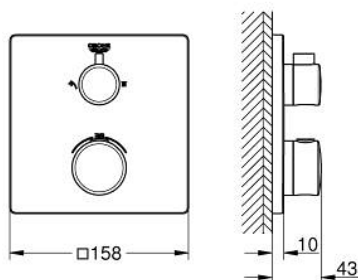

10 220 924 30 GROHTHERM UNITATE DE MIXARE CU TERMOSTAT PENTRU DUȘ CU 2 IEȘIRI CU VENTIL DE ÎNCHIDERE/DEVIERE INTEGRAT

DESCRIEREA PRODUSULUI

- Colour: matte black
- set pentru instalarea finală a codului GROHE Rapido SmartBox (35 600/35 604)
- GROHE TurboStat cartuş compactcu termoelement din ceară
- rozetă cu element de etanşare a arborelui și fixare mascată GROHE FastFixation
- mască metalică, ajustabilă 6° retroactiv
- pictograme imprimate pentru duș fix și pară de duș
- GROHE SafeStop - oprire de siguranță la 38°C
- limitare opțională de temperatură la 43°C / 46°C GROHE SafeStop Plus inclusă
- GROHE AquaDimmer, supapă de închidere/deviere integrată
- without roughing-in set 35 600/35 604 (please order separately)
- flow performance: outlet B = 27 l/min, outlet C = 30 l/min
- professional edition

10 220 924 30 GROHTHERM UNITATE DE MIXARE CU TERMOSTAT PENTRU DUȘ CU 2 IEȘIRI CU VENTIL DE ÎNCHIDERE/DEVIERE INTEGRAT

PIESE DE SCHIMB , februarie 2023 – now

- 1: temperature control handle (Spare part-nr. 490822430)
- 2: placă portantă (Spare part-nr. 49080000)
- 3: escutcheon (Spare part-nr. 490782430)
- 4: shut-off handle (Spare part-nr. 490812430)
- 5: Comutator (Spare part-nr. 49084000)
- 6: Cartuș termostatic compact 3/4" (Spare part-nr. 49028000)
- 7: Ventil de reținere (Spare part-nr. 49085000)
- 8: etanșare (Spare part-nr. 48360000)
- 9: cartuș GROHE TurboStat 3/4" (Spare part-nr. 49003000)*
- 10: Cheie tubulară (Spare part-nr. 49059000)*
- 11: valvă de oprire (Spare part-nr. 1405300M)*
- 12: Universal extension set 2-handle thermostats, 25 mm (Spare part-nr. 14058000)*