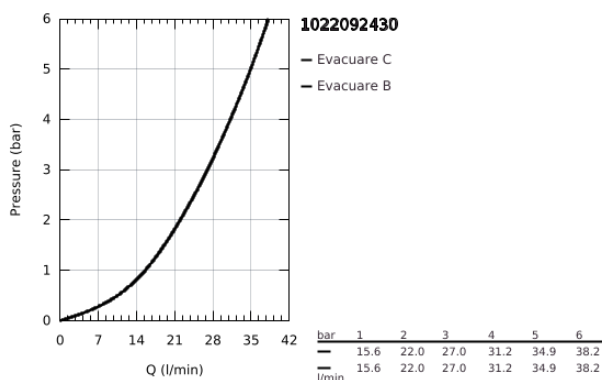

10 220 924 30 GROHTHERM UNITATE DE MIXARE CU TERMOSTAT PENTRU DUȘ CU 2 IEȘIRI CU VENTIL DE ÎNCHIDERE/DEVIERE INTEGRAT

DESCRIEREA PRODUSULUI

- Colour: matte black
- set pentru instalarea finală a codului GROHE Rapido SmartBox (35 600/35 604)
- GROHE TurboStat cartuş compactcu termoelement din ceară
- rozetă cu element de etanşare a arborelui și fixare mascată GROHE FastFixation
- mască metalică, ajustabilă 6° retroactiv
- pictograme imprimate pentru duș fix și pară de duș
- GROHE SafeStop - oprire de siguranță la 38°C
- limitare opțională de temperatură la 43°C / 46°C GROHE SafeStop Plus inclusă
- GROHE AquaDimmer, supapă de închidere/deviere integrată
- without roughing-in set 35 600/35 604 (please order separately)
- flow performance: outlet B = 27 l/min, outlet C = 30 l/min
- professional edition

10 220 924 30 GROHTHERM UNITATE DE MIXARE CU TERMOSTAT PENTRU DUȘ CU 2 IEȘIRI CU VENTIL DE ÎNCHIDERE/DEVIERE INTEGRAT

PIESE DE SCHIMB , februarie 2023 – now

- 1: temperature control handle (Spare part-nr. 490822430)
- 2: placă portantă (Spare part-nr. 49080000)
- 3: escutcheon (Spare part-nr. 490782430)
- 4: shut-off handle (Spare part-nr. 490812430)
- 5: Comutator (Spare part-nr. 49084000)
- 6: Cartuș termostatic compact 3/4" (Spare part-nr. 49028000)
- 7: Ventil de reținere (Spare part-nr. 49085000)
- 8: etanșare (Spare part-nr. 48360000)
- 9: cartuș GROHE TurboStat 3/4" (Spare part-nr. 49003000)*
- 10: Cheie tubulară (Spare part-nr. 49059000)*
- 11: valvă de oprire (Spare part-nr. 1405300M)*
- 12: Universal extension set 2-handle thermostats, 25 mm (Spare part-nr. 14058000)*