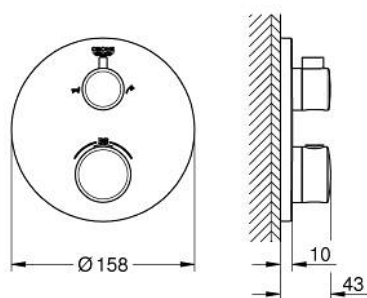

## 10 221 024 30 GROHTHERM UNITATE DE MIXARE CU TERMOSTAT PENTRU CADĂ CU 2 IEȘIRI CU VENTIL DE ÎNCHIDERE/DEVIERE INTEGRAT

### DESCRIEREA PRODUSULUI

- Colour: matte black
- set pentru instalarea finală a codului GROHE Rapido SmartBox (35 600/35 604)
- GROHE TurboStat cartuş compactcu termoelement din ceară
- rozetă cu element de etanşare a arborelui și fixare mascată GROHE FastFixation
- mască metalică, ajustabilă 6° retroactiv
- pictograme imprimate pentru duș și cadă
- GROHE SafeStop - oprire de siguranță la 38°C
- limitare opțională de temperatură la 43°C / 46°C GROHE SafeStop Plus inclusă
- GROHE AquaDimmer, supapă de închidere/deviere integrată
- without roughing-in set 35 600/35 604 (please order separately)
- flow performance: outlet B = 27 l/min, outlet C = 30 l/min
- professional edition

### PIESE DE SCHIMB , februarie 2023 – now

- 1: temperature control handle (Spare part-nr. 490822430)
- 2: placă portantă (Spare part-nr. 49080000)
- 3: escutcheon (Spare part-nr. 490752430)
- 4: shut-off handle (Spare part-nr. 490812430)
- 5: Comutator (Spare part-nr. 49084000)
- 6: Cartuș termostatic compact 3/4" (Spare part-nr. 49028000)
- 7: Ventil de reținere (Spare part-nr. 49085000)
- 8: etanșare (Spare part-nr. 48360000)
- 9: cartuș GROHE TurboStat 3/4" (Spare part-nr. 49003000)\*
- 10: Cheie tubulară (Spare part-nr. 49059000)\*
- 11: valvă de oprire (Spare part-nr. 1405300M)\*
- 12: Universal extension set 2-handle thermostats, 25 mm (Spare part-nr. 14058000)\*
- 13: Dispozitiv de siguranță împotriva refluxului (EN1717) (Spare part-nr. 14055000)\*