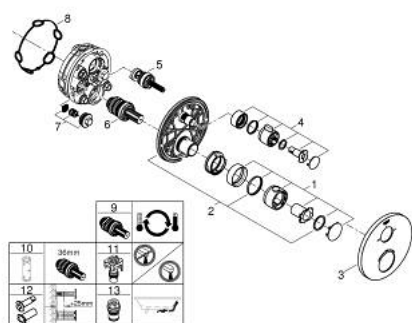

## 10 221 024 30 GROHTHERM UNITATE DE MIXARE CU TERMOSTAT PENTRU CADĂ CU 2 IEȘIRI CU VENTIL DE ÎNCHIDERE/DEVIERE INTEGRAT

### DESCRIEREA PRODUSULUI

- Colour: matte black
- set pentru instalarea finală a codului GROHE Rapido SmartBox (35 600/35 604)
- GROHE TurboStat cartuş compactcu termoelement din ceară
- rozetă cu element de etanşare a arborelui și fixare mascată GROHE FastFixation
- mască metalică, ajustabilă 6° retroactiv
- pictograme imprimate pentru duș și cadă
- GROHE SafeStop - oprire de siguranță la 38°C
- limitare opțională de temperatură la 43°C / 46°C GROHE SafeStop Plus inclusă
- GROHE AquaDimmer, supapă de închidere/deviere integrată
- without roughing-in set 35 600/35 604 (please order separately)
- flow performance: outlet B = 27 l/min, outlet C = 30 l/min
- professional edition

### PIESE DE SCHIMB , februarie 2023 – now

- 1: temperature control handle (Spare part-nr. 490822430)
- 2: placă portantă (Spare part-nr. 49080000)
- 3: escutcheon (Spare part-nr. 490752430)
- 4: shut-off handle (Spare part-nr. 490812430)
- 5: Comutator (Spare part-nr. 49084000)
- 6: Cartuș termostatic compact 3/4" (Spare part-nr. 49028000)
- 7: Ventil de reținere (Spare part-nr. 49085000)
- 8: etanșare (Spare part-nr. 48360000)
- 9: cartuș GROHE TurboStat 3/4" (Spare part-nr. 49003000)\*
- 10: Cheie tubulară (Spare part-nr. 49059000)\*
- 11: valvă de oprire (Spare part-nr. 1405300M)\*
- 12: Universal extension set 2-handle thermostats, 25 mm (Spare part-nr. 14058000)\*
- 13: Dispozitiv de siguranță împotriva refluxului (EN1717) (Spare part-nr. 14055000)\*