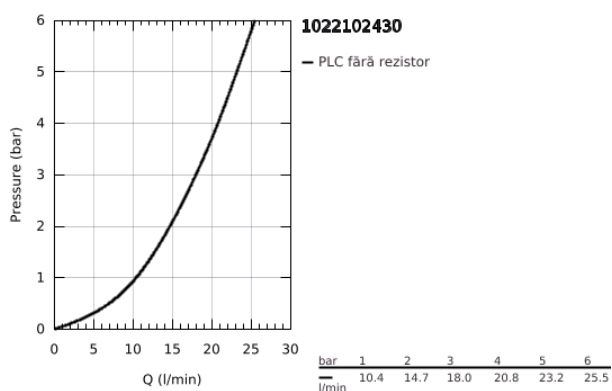

## 10 221 024 30 GROHTHERM UNITATE DE MIXARE CU TERMOSTAT PENTRU CADĂ CU 2 IEȘIRI CU VENTIL DE ÎNCHIDERE/DEVIERE INTEGRAT

### DESCRIEREA PRODUSULUI

- Colour: matte black
- set pentru instalarea finală a codului GROHE Rapido SmartBox (35 600/35 604)
- GROHE TurboStat cartuş compactcu termoelement din ceară
- rozetă cu element de etanşare a arborelui și fixare mascată GROHE FastFixation
- mască metalică, ajustabilă 6° retroactiv
- pictograme imprimate pentru duș și cadă
- GROHE SafeStop - oprire de siguranță la 38°C
- limitare opțională de temperatură la 43°C / 46°C GROHE SafeStop Plus inclusă
- GROHE AquaDimmer, supapă de închidere/deviere integrată
- without roughing-in set 35 600/35 604 (please order separately)
- flow performance: outlet B = 27 l/min, outlet C = 30 l/min
- professional edition