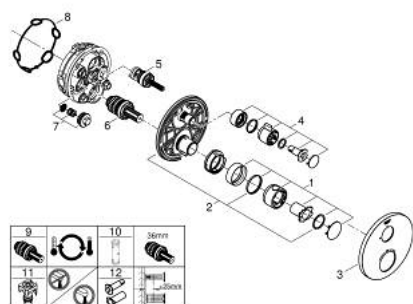

10 221 224 30 GROHTHERM THERMOSTATIC MIXER FOR 1 OUTLET WITH SHUT OFF VALVE

DESCRIEREA PRODUSULUI

- Colour: matte black
- set pentru instalarea finală a codului GROHE Rapido SmartBox (35 600/35 604)
- GROHE TurboStat cartuş compactcu termoelement din ceară
- rozetă cu element de etanşare a arborelui și fixare mascată GROHE FastFixation
- mască metalică, ajustabilă 6° retroactiv
- GROHE SafeStop - oprire de siguranță la 38°C
- limitare opțională de temperatură la 43°C / 46°C GROHE SafeStop Plus inclusă
- valve unic-sens și filtre impurități încorporate
- ceramic stop valve, 120°
- without roughing-in set 35 600/35 604 (please order separately)
- flow performance: outlet B = 27 l/min, outlet C = 30 l/min
- professional edition

10 221 224 30 GROHTHERM THERMOSTATIC MIXER FOR 1 OUTLET WITH SHUT OFF VALVE

PIESE DE SCHIMB , februarie 2023 – now

- 1: temperature control handle (Spare part-nr. 490822430)
 - 2: placă portantă (Spare part-nr. 49080000)
 - 3: escutcheon (Spare part-nr. 490732430)
 - 4: shut-off handle (Spare part-nr. 490832430)
 - 5: Comutator (Spare part-nr. 49084000)
 - 6: Cartuș termostatic compact 3/4" (Spare part-nr. 49028000)
 - 7: Ventil de reținere (Spare part-nr. 49085000)
 - 8: etanșare (Spare part-nr. 48360000)
 - 9: cartuș GROHE TurboStat 3/4" (Spare part-nr. 49003000)*
 - 10: Cheie tubulară (Spare part-nr. 49059000)*
 - 11: valvă de oprire (Spare part-nr. 1405300M)*
 - 12: Universal extension set 2-handle thermostats, 25 mm (Spare part-nr. 14058000)*
- * Optional accessories