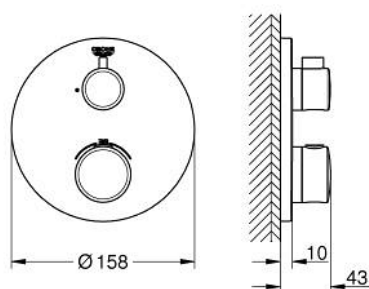

10 221 224 30 GROHTHERM THERMOSTATIC MIXER FOR 1 OUTLET WITH SHUT OFF VALVE

DESCRIEREA PRODUSULUI

- Colour: matte black
- set pentru instalarea finală a codului GROHE Rapido SmartBox (35 600/35 604)
- GROHE TurboStat cartuş compactcu termoelement din ceară
- rozetă cu element de etanşare a arborelui și fixare mascată GROHE FastFixation
- mască metalică, ajustabilă 6° retroactiv
- GROHE SafeStop - oprire de siguranță la 38°C
- limitare opțională de temperatură la 43°C / 46°C GROHE SafeStop Plus inclusă
- valve unic-sens și filtre impurități încorporate
- ceramic stop valve, 120°
- without roughing-in set 35 600/35 604 (please order separately)
- flow performance: outlet B = 27 l/min, outlet C = 30 l/min
- professional edition

10 221 224 30 GROHTHERM THERMOSTATIC MIXER FOR 1 OUTLET WITH SHUT OFF VALVE

PIESE DE SCHIMB , februarie 2023 – now

- 1: temperature control handle (Spare part-nr. 490822430)
 - 2: placă portantă (Spare part-nr. 49080000)
 - 3: escutcheon (Spare part-nr. 490732430)
 - 4: shut-off handle (Spare part-nr. 490832430)
 - 5: Comutator (Spare part-nr. 49084000)
 - 6: Cartuș termostatic compact 3/4" (Spare part-nr. 49028000)
 - 7: Ventil de reținere (Spare part-nr. 49085000)
 - 8: etanșare (Spare part-nr. 48360000)
 - 9: cartuș GROHE TurboStat 3/4" (Spare part-nr. 49003000)*
 - 10: Cheie tubulară (Spare part-nr. 49059000)*
 - 11: valvă de oprire (Spare part-nr. 1405300M)*
 - 12: Universal extension set 2-handle thermostats, 25 mm (Spare part-nr. 14058000)*
- * Optional accessories