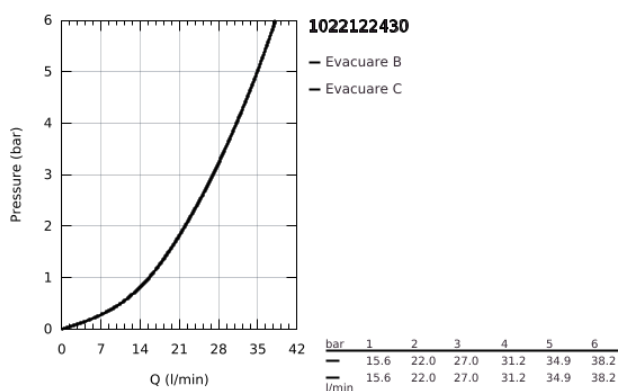

10 221 224 30 GROHTHERM THERMOSTATIC MIXER FOR 1 OUTLET WITH SHUT OFF VALVE

DESCRIEREA PRODUSULUI

- Colour: matte black
- set pentru instalarea finală a codului GROHE Rapido SmartBox (35 600/35 604)
- GROHE TurboStat cartuş compactcu termoelement din ceară
- rozetă cu element de etanşare a arborelui și fixare mascată GROHE FastFixation
- mască metalică, ajustabilă 6° retroactiv
- GROHE SafeStop - oprire de siguranță la 38°C
- limitare opțională de temperatură la 43°C / 46°C GROHE SafeStop Plus inclusă
- valve unic-sens și filtre impurități încorporate
- ceramic stop valve, 120°
- without roughing-in set 35 600/35 604 (please order separately)
- flow performance: outlet B = 27 l/min, outlet C = 30 l/min
- professional edition

10 221 224 30 GROHTHERM THERMOSTATIC MIXER FOR 1 OUTLET WITH SHUT OFF VALVE

PIESE DE SCHIMB , februarie 2023 – now

- 1: temperature control handle (Spare part-nr. 490822430)
 - 2: placă portantă (Spare part-nr. 49080000)
 - 3: escutcheon (Spare part-nr. 490732430)
 - 4: shut-off handle (Spare part-nr. 490832430)
 - 5: Comutator (Spare part-nr. 49084000)
 - 6: Cartuș termostatic compact 3/4" (Spare part-nr. 49028000)
 - 7: Ventil de reținere (Spare part-nr. 49085000)
 - 8: etanșare (Spare part-nr. 48360000)
 - 9: cartuș GROHE TurboStat 3/4" (Spare part-nr. 49003000)*
 - 10: Cheie tubulară (Spare part-nr. 49059000)*
 - 11: valvă de oprire (Spare part-nr. 1405300M)*
 - 12: Universal extension set 2-handle thermostats, 25 mm (Spare part-nr. 14058000)*
- * Optional accessories