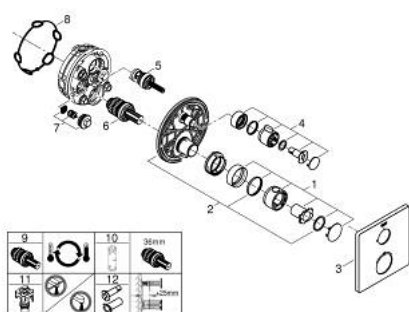

10 221 524 30 GROHTHERM THERMOSTATIC MIXER FOR 1 OUTLET WITH SHUT OFF VALVE

DESCRIEREA PRODUSULUI

- Colour: matte black
- set pentru instalarea finală a codului GROHE Rapido SmartBox (35 600/35 604)
- GROHE TurboStat cartuş compactcu termoelement din ceară
- rozetă cu element de etanşare a arborelui și fixare mascată GROHE FastFixation
- mască metalică, ajustabilă 6° retroactiv
- GROHE SafeStop - oprire de siguranță la 38°C
- limitare opțională de temperatură la 43°C / 46°C GROHE SafeStop Plus inclusă
- valve unic-sens și filtre impurități încorporate
- ceramic stop valve, 120°
- flow performance: outlet B = 27 l/min, outlet C = 30 l/min
- without roughing-in set 35 600/35 604 (please order separately)
- professional edition

10 221 524 30 GROHTHERM THERMOSTATIC MIXER FOR 1 OUTLET WITH SHUT OFF VALVE

PIESE DE SCHIMB , februarie 2023 – now

- 1: temperature control handle (Spare part-nr. 490822430)
- 2: placă portantă (Spare part-nr. 49080000)
- 3: escutcheon (Spare part-nr. 490762430)
- 4: shut-off handle (Spare part-nr. 490832430)
- 5: Comutator (Spare part-nr. 49084000)
- 6: Cartuș termostatic compact 3/4" (Spare part-nr. 49028000)
- 7: Ventil de reținere (Spare part-nr. 49085000)
- 8: etanșare (Spare part-nr. 48360000)
- 9: cartuș GROHE TurboStat 3/4" (Spare part-nr. 49003000)*
- 10: Cheie tubulară (Spare part-nr. 49059000)*
- 11: valvă de oprire (Spare part-nr. 1405300M)*
- 12: Universal extension set 2-handle thermostats, 25 mm (Spare part-nr. 14058000)*