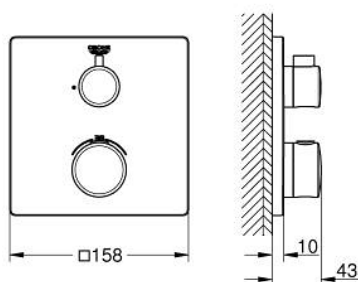

10 221 524 30 GROHTHERM THERMOSTATIC MIXER FOR 1 OUTLET WITH SHUT OFF VALVE

DESCRIEREA PRODUSULUI

- Colour: matte black
- set pentru instalarea finală a codului GROHE Rapido SmartBox (35 600/35 604)
- GROHE TurboStat cartuş compactcu termoelement din ceară
- rozetă cu element de etanşare a arborelui și fixare mascată GROHE FastFixation
- mască metalică, ajustabilă 6° retroactiv
- GROHE SafeStop - oprire de siguranță la 38°C
- limitare opțională de temperatură la 43°C / 46°C GROHE SafeStop Plus inclusă
- valve unic-sens și filtre impurități încorporate
- ceramic stop valve, 120°
- flow performance: outlet B = 27 l/min, outlet C = 30 l/min
- without roughing-in set 35 600/35 604 (please order separately)
- professional edition

10 221 524 30 GROHTHERM THERMOSTATIC MIXER FOR 1 OUTLET WITH SHUT OFF VALVE

PIESE DE SCHIMB , februarie 2023 – now

- 1: temperature control handle (Spare part-nr. 490822430)
- 2: placă portantă (Spare part-nr. 49080000)
- 3: escutcheon (Spare part-nr. 490762430)
- 4: shut-off handle (Spare part-nr. 490832430)
- 5: Comutator (Spare part-nr. 49084000)
- 6: Cartuș termostatic compact 3/4" (Spare part-nr. 49028000)
- 7: Ventil de reținere (Spare part-nr. 49085000)
- 8: etanșare (Spare part-nr. 48360000)
- 9: cartuș GROHE TurboStat 3/4" (Spare part-nr. 49003000)*
- 10: Cheie tubulară (Spare part-nr. 49059000)*
- 11: valvă de oprire (Spare part-nr. 1405300M)*
- 12: Universal extension set 2-handle thermostats, 25 mm (Spare part-nr. 14058000)*