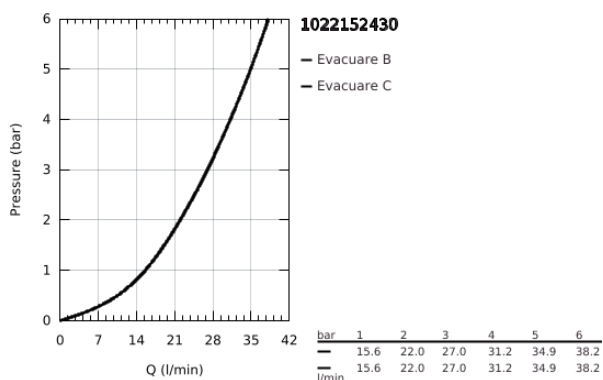

10 221 524 30 GROHTHERM THERMOSTATIC MIXER FOR 1 OUTLET WITH SHUT OFF VALVE

DESCRIEREA PRODUSULUI

- Colour: matte black
- set pentru instalarea finală a codului GROHE Rapido SmartBox (35 600/35 604)
- GROHE TurboStat cartuş compactcu termoelement din ceară
- rozetă cu element de etanşare a arborelui și fixare mascată GROHE FastFixation
- mască metalică, ajustabilă 6° retroactiv
- GROHE SafeStop - oprire de siguranță la 38°C
- limitare opțională de temperatură la 43°C / 46°C GROHE SafeStop Plus inclusă
- valve unic-sens și filtre impurități încorporate
- ceramic stop valve, 120°
- flow performance: outlet B = 27 l/min, outlet C = 30 l/min
- without roughing-in set 35 600/35 604 (please order separately)
- professional edition

10 221 524 30 GROHTHERM THERMOSTATIC MIXER FOR 1 OUTLET WITH SHUT OFF VALVE

PIESE DE SCHIMB , februarie 2023 – now

- 1: temperature control handle (Spare part-nr. 490822430)
- 2: placă portantă (Spare part-nr. 49080000)
- 3: escutcheon (Spare part-nr. 490762430)
- 4: shut-off handle (Spare part-nr. 490832430)
- 5: Comutator (Spare part-nr. 49084000)
- 6: Cartuș termostatic compact 3/4" (Spare part-nr. 49028000)
- 7: Ventil de reținere (Spare part-nr. 49085000)
- 8: etanșare (Spare part-nr. 48360000)
- 9: cartuș GROHE TurboStat 3/4" (Spare part-nr. 49003000)*
- 10: Cheie tubulară (Spare part-nr. 49059000)*
- 11: valvă de oprire (Spare part-nr. 1405300M)*
- 12: Universal extension set 2-handle thermostats, 25 mm (Spare part-nr. 14058000)*