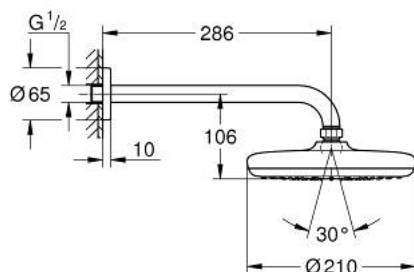

10 221 824 30 TEMPESTA 210 SET DUȘ FIX 286 MM, 1 JET

DESCRIEREA PRODUSULUI

- Colour: matte black
- compus din:
- head shower Tempesta 210
- pulverizare de tip: Rain
- maximum flow rate (at 3 bar): 8.5 l/min
- braț de duș Rainshower 286 mm
- pulverizare perfectă cu tehnologia GROHE DreamSpray
- sistem anti-calcar GROHE SpeedClean
- Inner WaterGuide pentru o durabilitate crescută în utilizare
- compatibil cu boilere

10 221 824 30 TEMPESTA 210 SET DUȘ FIX 286 MM, 1 JET

PIESE DE SCHIMB , februarie 2023 – now

- 1: Fibra de etanșare cu diametrul de $\varnothing 18,5 \times \varnothing 12 \times 2$ (Spare part-nr. 0138900M)
- 2: Filtru impuritati (Spare part-nr. 48007000)
- 3: escutcheon (Spare part-nr. 117412430)