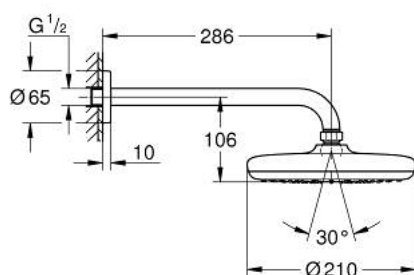

10 221 824 30 TEMPESTA 210 SET DUȘ FIX 286 MM, 1 JET

DESCRIEREA PRODUSULUI

- Colour: matte black
- compus din:
- head shower Tempesta 210
- pulverizare de tip: Rain
- maximum flow rate (at 3 bar): 8.5 l/min
- braț de duș Rainshower 286 mm
- GROHE EcoJoy tehnologie pentru reducerea consumului de apă
- pulverizare perfectă cu tehnologia GROHE DreamSpray
- sistem anti-calcar GROHE SpeedClean
- Inner WaterGuide pentru o durabilitate crescută în utilizare
- compatibil cu boilere

10 221 824 30 TEMPESTA 210 SET DUȘ FIX 286 MM, 1 JET

PIESE DE SCHIMB , februarie 2023 – now

- 1: Fibra de etanșare cu diametrul de $\varnothing 18,5 \times \varnothing 12 \times 2$ (Spare part-nr. 0138900M)
- 2: Filtru impuritati (Spare part-nr. 48007000)
- 3: escutcheon (Spare part-nr. 117412430)