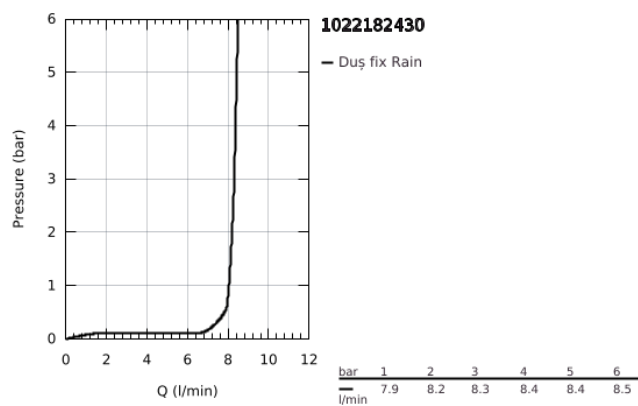

10 221 824 30 TEMPESTA 210 SET DUȘ FIX 286 MM, 1 JET

DESCRIEREA PRODUSULUI

- Colour: matte black
- compus din:
- head shower Tempesta 210
- pulverizare de tip: Rain
- maximum flow rate (at 3 bar): 8.5 l/min
- braț de duș Rainshower 286 mm
- pulverizare perfectă cu tehnologia GROHE DreamSpray
- sistem anti-calcar GROHE SpeedClean
- Inner WaterGuide pentru o durabilitate crescută în utilizare
- compatibil cu boilere

10 221 824 30 TEMPESTA 210 SET DUȘ FIX 286 MM, 1 JET

PIESE DE SCHIMB , februarie 2023 – now

- 1: Fibra de etanșare cu diametrul de $\varnothing 18,5 \times \varnothing 12 \times 2$ (Spare part-nr. 0138900M)
- 2: Filtru impuritati (Spare part-nr. 48007000)
- 3: escutcheon (Spare part-nr. 117412430)