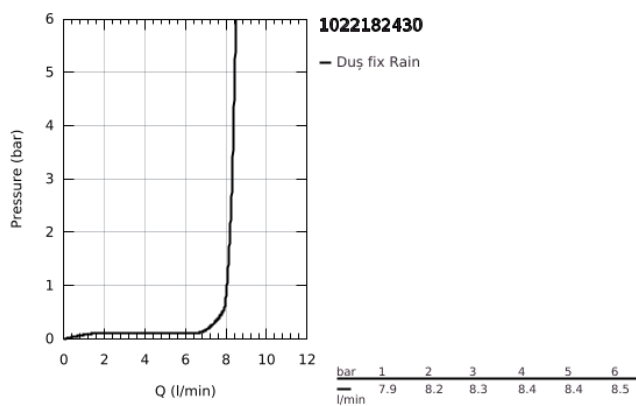

10 221 824 30 TEMPESTA 210 SET DUȘ FIX 286 MM, 1 JET

DESCRIEREA PRODUSULUI

- Colour: matte black
- compus din:
- head shower Tempesta 210
- pulverizare de tip: Rain
- maximum flow rate (at 3 bar): 8.5 l/min
- braț de duș Rainshower 286 mm
- GROHE EcoJoy tehnologie pentru reducerea consumului de apă
- pulverizare perfectă cu tehnologia GROHE DreamSpray
- sistem anti-calcar GROHE SpeedClean
- Inner WaterGuide pentru o durabilitate crescută în utilizare
- compatibil cu boilere

10 221 824 30 TEMPESTA 210 SET DUȘ FIX 286 MM, 1 JET

PIESE DE SCHIMB , februarie 2023 – now

- 1: Fibra de etanșare cu diametrul de $\varnothing 18,5 \times \varnothing 12 \times 2$ (Spare part-nr. 0138900M)
- 2: Filtru impuritati (Spare part-nr. 48007000)
- 3: escutcheon (Spare part-nr. 117412430)