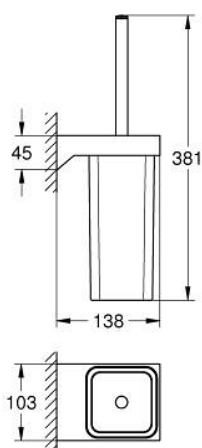

10 227 7KF 00 SELECTION CUBE SET PERIE WC

DESCRIEREA PRODUSULUI

- Colour: phantom black
- material: sticlă / metal
- montare pe perete
- fixare de perete ascunsă

10 227 7KF 00 SELECTION CUBE SET PERIE WC

PIESE DE SCHIMB , februarie 2023 – now

1: Cap de perie de rezervă (Spare part-nr. 40868KF0)

1.1: Cap perie de rezervă (Spare part-nr. 40870000)

2: Pahar de rezervă pentru setul de perie WC (Spare part-nr. 40867000)