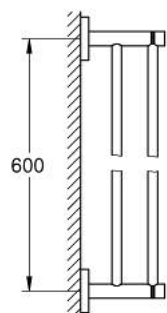

10 247 324 30 ESSENTIALS SUPORT DUBLU PENTRU PROSOP

DESCRIEREA PRODUSULUI

- Colour: matte black
- material: metal
- 654 mm (lungime utilă 600 mm)
- fixare de perete ascunsă
- suitable for screwing (including screws and dowels)