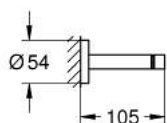

10 247 324 30 ESSENTIALS SUPORT DUBLU PENTRU PROSOP

DESCRIEREA PRODUSULUI

- Colour: matte black
- material: metal
- 654 mm (lungime utilă 600 mm)
- fixare de perete ascunsă
- suitable for screwing (including screws and dowels)