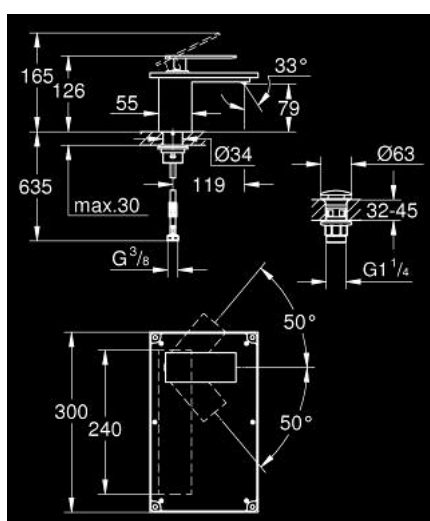

10 474 500 00 ALLURE GRAVITY BATERIE LAVOAR MONOCOMANDĂ 1/2" MĂRIMEA XL

DESCRIEREA PRODUSULUI

- Colour: cromat
- deck mounted
- with tray
- cartuş ceramic de 28 mm cu GROHE SilkMove
- suprafață GROHE LongLife
- GROHE EcoJoy tehnologie pentru reducerea consumului de apă
- maximum flow rate (at 3 bar): 4.8 l/min
- cascaded water guide
- racorduri flexibile de conectare la apă
- limitator temperatură
- combine with cover plates 106 071 (please order separately)