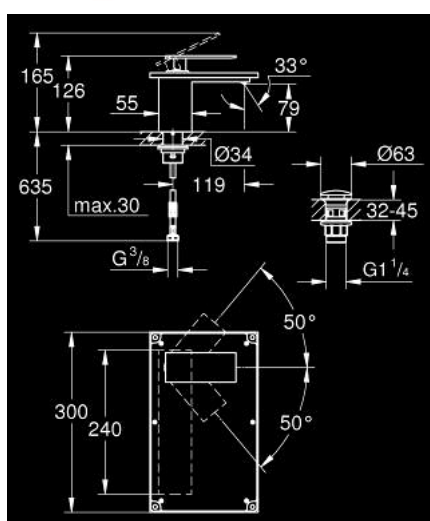

## 10 474 5AL 00 ALLURE GRAVITY BATERIE LAVOAR MONOCOMANDĂ 1/2" MĂRIMEA XL

### DESCRIEREA PRODUSULUI

- Colour: brushed hard graphite
- deck mounted
- with tray
- cartuş ceramic de 28 mm cu GROHE SilkMove
- finisaj GROHE LongLife
- GROHE EcoJoy tehnologie pentru reducerea consumului de apă
- maximum flow rate (at 3 bar): 4.8 l/min
- cascaded water guide
- racorduri flexibile de conectare la apă
- limitator temperatură
- combine with cover plates 106 071 (please order separately)