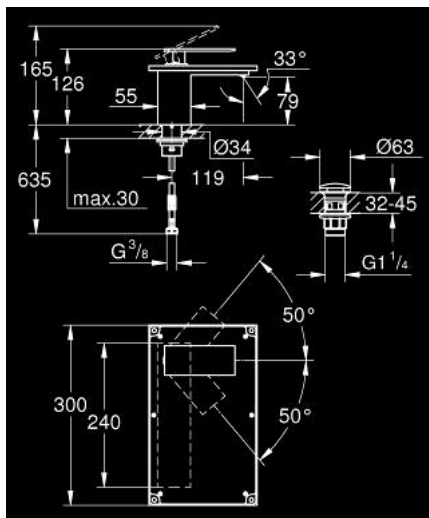

10 474 5DC 00 ALLURE GRAVITY BATERIE LAVOAR MONOCOMANDĂ 1/2" MĂRIMEA XL

DESCRIEREA PRODUSULUI

- Colour: supersteel
- deck mounted
- with tray
- cartuş ceramic de 28 mm cu GROHE SilkMove
- finisaj GROHE LongLife
- GROHE EcoJoy tehnologie pentru reducerea consumului de apă
- maximum flow rate (at 3 bar): 4.8 l/min
- cascaded water guide
- racorduri flexibile de conectare la apă
- limitator temperatură
- combine with cover plates 106 071 (please order separately)