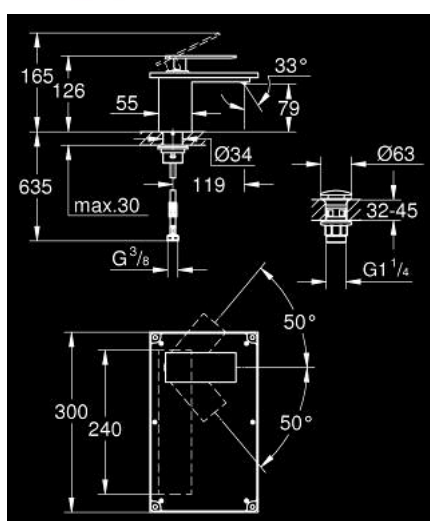

10 474 5GL 00 ALLURE GRAVITY BATERIE LAVOAR MONOCOMANDĂ 1/2" MĂRIMEA XL

DESCRIEREA PRODUSULUI

- Colour: cool sunrise
- deck mounted
- with tray
- cartuş ceramic de 28 mm cu GROHE SilkMove
- finisaj GROHE LongLife
- GROHE EcoJoy tehnologie pentru reducerea consumului de apă
- maximum flow rate (at 3 bar): 4.8 l/min
- cascaded water guide
- racorduri flexibile de conectare la apă
- limitator temperatură
- combine with cover plates 106 071 (please order separately)