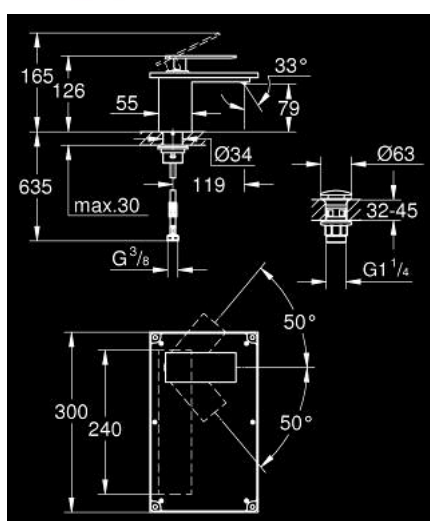

10 474 5GN 00 ALLURE GRAVITY BATERIE LAVOAR MONOCOMANDĂ 1/2" MĂRIMEA XL

DESCRIEREA PRODUSULUI

- Colour: brushed cool sunrise
- deck mounted
- with tray
- cartuş ceramic de 28 mm cu GROHE SilkMove
- finisaj GROHE LongLife
- GROHE EcoJoy tehnologie pentru reducerea consumului de apă
- maximum flow rate (at 3 bar): 4.8 l/min
- cascaded water guide
- racorduri flexibile de conectare la apă
- limitator temperatură
- combine with cover plates 106 071 (please order separately)