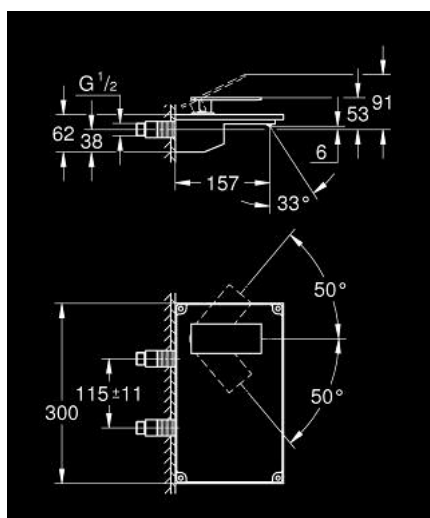

10 474 700 00 ALLURE GRAVITY TWO-HOLE BASIN MIXER XL-SIZE

DESCRIEREA PRODUSULUI

- Colour: cromat
- montare pe perete
- with tray
- cartuş ceramic de 28 mm cu GROHE SilkMove
- suprafață GROHE LongLife
- GROHE EcoJoy tehnologie pentru reducerea consumului de apă
- maximum flow rate (at 3 bar): 4.8 l/min
- cascaded water guide
- limitator temperatură
- without roughing-in set 108 067 9990 (please order separately)
- combine with cover plates 106 071 (please order separately)