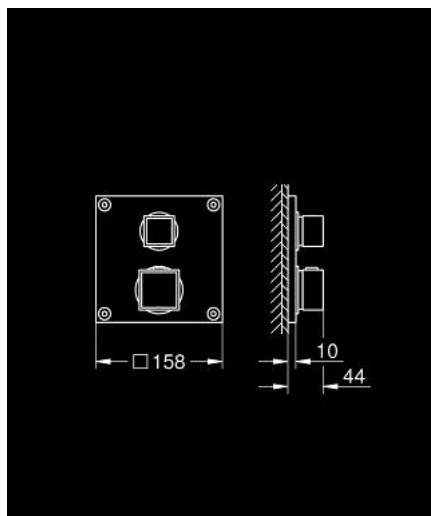

10 474 800 00 ALLURE GRAVITY THERMOSTAT FOR CONCEALED INSTALLATION WITH 2-WAY DIVERTER

DESCRIEREA PRODUSULUI

- Colour: cromat
- set pentru instalarea finală a codului GROHE Rapido SmartBox (35 600/35 604)
- GROHE TurboStat cartuş compactcu termoelement din ceară
- suprafaţă GROHE LongLife
- rozetă cu element de etanşare a arborelui şi fixare mascată GROHE FastFixation
- mască metalică, ajustabilă 6° retroactiv
- GROHE SafeStop - oprire de siguranţă la 38°C
- limitare opţională de temperatură la 43°C / 46°C GROHE SafeStop Plus inclusă
- GROHE AquaDimmer, supapă de închidere/deviere integrată
- mânăre din metal
- without roughing-in set 35 600/35 604 (please order separately)
- flow performance: outlet B = 27 l/min, outlet C = 30 l/min
- combine with cover plates 106 067 (please order separately)