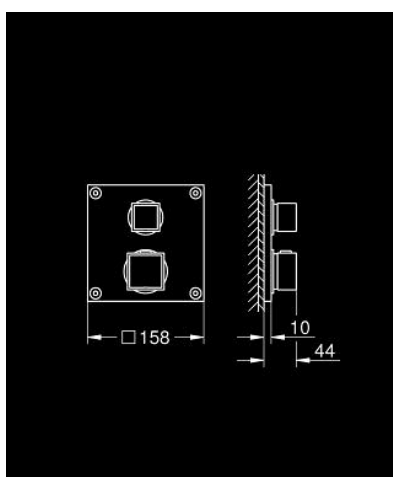

## 10 474 8DL 00 ALLURE GRAVITY THERMOSTAT FOR CONCEALED INSTALLATION WITH 2-WAY DIVERTER

### DESCRIEREA PRODUSULUI

- Colour: brushed warm sunset
- set pentru instalarea finală a codului GROHE Rapido SmartBox (35 600/35 604)
- GROHE TurboStat cartuş compactcu termoelement din ceară
- finisaj GROHE LongLife
- rozetă cu element de etanşare a arborelui și fixare mascată GROHE FastFixation
- mască metalică, ajustabilă 6° retroactiv
- GROHE SafeStop - oprire de siguranță la 38°C
- limitare opțională de temperatură la 43°C / 46°C GROHE SafeStop Plus inclusă
- GROHE AquaDimmer, supapă de închidere/deviere integrată
- mâner din metal
- without roughing-in set 35 600/35 604 (please order separately)
- flow performance: outlet B = 27 l/min, outlet C = 30 l/min
- combine with cover plates 106 067 (please order separately)