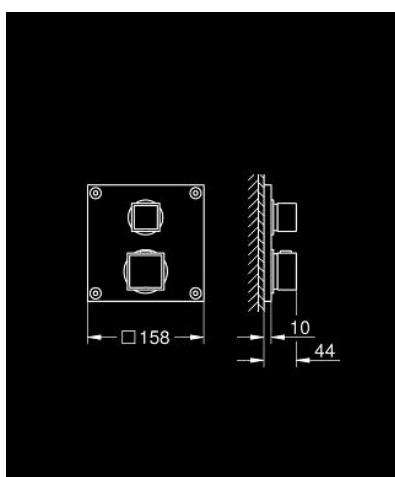

10 474 8GL 00 ALLURE GRAVITY THERMOSTAT FOR CONCEALED INSTALLATION WITH 2-WAY DIVERTER

DESCRIEREA PRODUSULUI

- Colour: cool sunrise
- set pentru instalarea finală a codului GROHE Rapido SmartBox (35 600/35 604)
- GROHE TurboStat cartuş compactcu termoelement din ceară
- finisaj GROHE LongLife
- rozetă cu element de etanşare a arborelui și fixare mascată GROHE FastFixation
- mască metalică, ajustabilă 6° retroactiv
- GROHE SafeStop - oprire de siguranță la 38°C
- limitare opțională de temperatură la 43°C / 46°C GROHE SafeStop Plus inclusă
- GROHE AquaDimmer, supapă de închidere/deviere integrată
- mânăre din metal
- without roughing-in set 35 600/35 604 (please order separately)
- flow performance: outlet B = 27 l/min, outlet C = 30 l/min
- combine with cover plates 106 067 (please order separately)