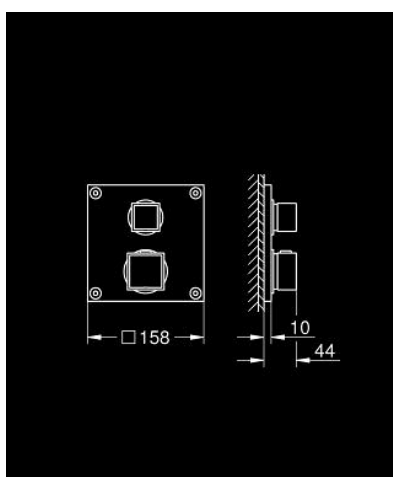

10 474 8GN 00 ALLURE GRAVITY THERMOSTAT FOR CONCEALED INSTALLATION WITH 2-WAY DIVERTER

DESCRIEREA PRODUSULUI

- Colour: brushed cool sunrise
- set pentru instalarea finală a codului GROHE Rapido SmartBox (35 600/35 604)
- GROHE TurboStat cartuş compactcu termoelement din ceară
- finisaj GROHE LongLife
- rozetă cu element de etanşare a arborelui și fixare mascată GROHE FastFixation
- mască metalică, ajustabilă 6° retroactiv
- GROHE SafeStop - oprire de siguranță la 38°C
- limitare opțională de temperatură la 43°C / 46°C GROHE SafeStop Plus inclusă
- GROHE AquaDimmer, supapă de închidere/deviere integrată
- mâner din metal
- without roughing-in set 35 600/35 604 (please order separately)
- flow performance: outlet B = 27 l/min, outlet C = 30 l/min
- combine with cover plates 106 067 (please order separately)