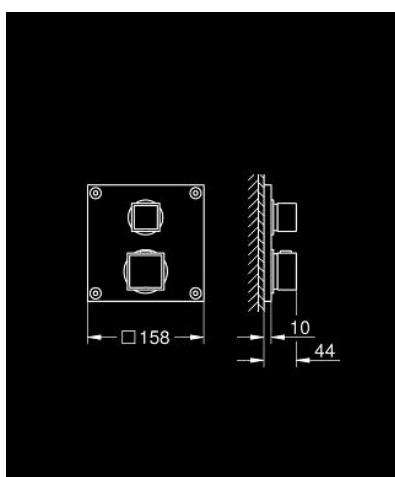

10 474 8KF 00 ALLURE GRAVITY THERMOSTAT FOR CONCEALED INSTALLATION WITH 2-WAY DIVERTER

DESCRIEREA PRODUSULUI

- Colour: phantom black
- set pentru instalarea finală a codului GROHE Rapido SmartBox (35 600/35 604)
- GROHE TurboStat cartuş compactcu termoelement din ceară
- rozetă cu element de etanşare a arborelui și fixare mascată GROHE FastFixation
- mască metalică, ajustabilă 6° retroactiv
- GROHE SafeStop - oprire de siguranță la 38°C
- limitare opțională de temperatură la 43°C / 46°C GROHE SafeStop Plus inclusă
- GROHE AquaDimmer, supapă de închidere/deviere integrată
- mânere din metal
- without roughing-in set 35 600/35 604 (please order separately)
- flow performance: outlet B = 27 l/min, outlet C = 30 l/min
- combine with cover plates 106 067 (please order separately)