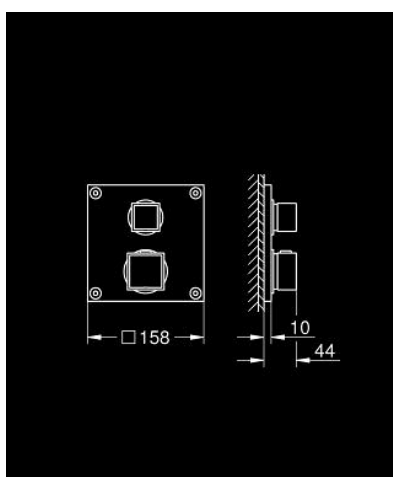

## 10 474 8MG 00 ALLURE GRAVITY THERMOSTAT FOR CONCEALED INSTALLATION WITH 2-WAY DIVERTER

### DESCRIEREA PRODUSULUI

- Colour: satin graphite
- set pentru instalarea finală a codului GROHE Rapido SmartBox (35 600/35 604)
- GROHE TurboStat cartuş compactcu termoelement din ceară
- finisaj GROHE LongLife
- rozetă cu element de etanşare a arborelui și fixare mascată GROHE FastFixation
- mască metalică, ajustabilă 6° retroactiv
- GROHE SafeStop - oprire de siguranță la 38°C
- limitare opțională de temperatură la 43°C / 46°C GROHE SafeStop Plus inclusă
- GROHE AquaDimmer, supapă de închidere/deviere integrată
- mâner din metal
- without roughing-in set 35 600/35 604 (please order separately)
- flow performance: outlet B = 27 l/min, outlet C = 30 l/min
- combine with cover plates 106 067 (please order separately)