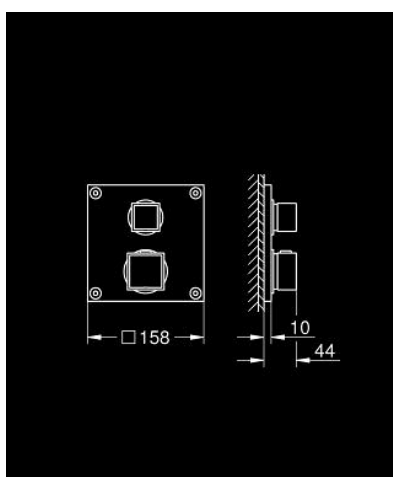

10 474 8MS 00 ALLURE GRAVITY THERMOSTAT FOR CONCEALED INSTALLATION WITH 2-WAY DIVERTER

DESCRIEREA PRODUSULUI

- Colour: satin steel
- set pentru instalarea finală a codului GROHE Rapido SmartBox (35 600/35 604)
- GROHE TurboStat cartuş compactcu termoelement din ceară
- finisaj GROHE LongLife
- rozetă cu element de etanşare a arborelui și fixare mascată GROHE FastFixation
- mască metalică, ajustabilă 6° retroactiv
- GROHE SafeStop - oprire de siguranță la 38°C
- limitare opțională de temperatură la 43°C / 46°C GROHE SafeStop Plus inclusă
- GROHE AquaDimmer, supapă de închidere/deviere integrată
- mânăre din metal
- without roughing-in set 35 600/35 604 (please order separately)
- flow performance: outlet B = 27 l/min, outlet C = 30 l/min
- combine with cover plates 106 067 (please order separately)