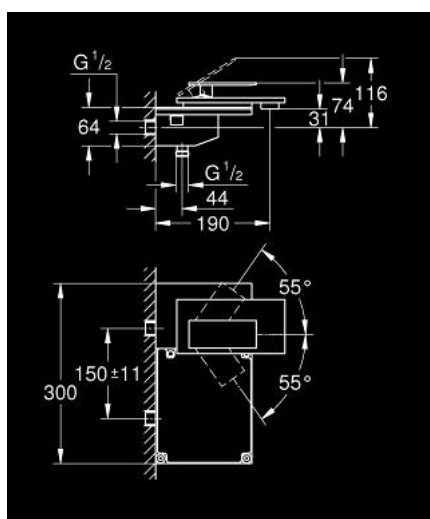

10 474 9DL 00 ALLURE GRAVITY SINGLE-LEVER BATH MIXER 1/2" EXPOSED

DESCRIEREA PRODUSULUI

- Colour: brushed warm sunset
- montare pe perete
- with tray
- cartuş ceramic de 35 mm cu GROHE SilkMove
- finisaj GROHE LongLife
- maximum flow rate (at 3 bar): 20 l/min
- divertor cu revenire automată: cadă/duş
- caché mousseur
- scurgere duş inferioară 1/2" cu supapă integrată contra refluxului
- elemente de fixare ascunse
- protecție împotriva refluxului
- limitator temperatură
- combine with cover plates 106 065 (please order separately)